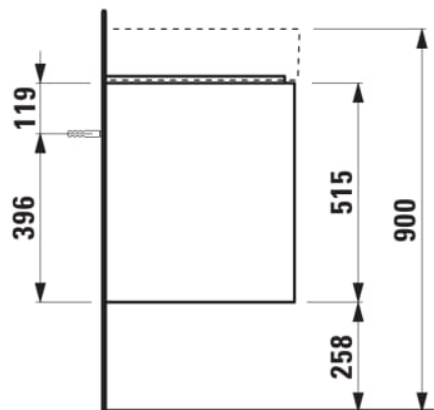

LANI

Meuble sous lavabo 1200, 2 tiroirs, pour
lavabo Kartell • LAUFEN H813332

COULEUR ET FINITION

■ 261 Blanc brillant

Combinaison des portes et des tiroirs : 2
Tiroirs

Poids net / kg : 37

Type d'installation : Suspendu

Commodity Code/Import Code Number for
Foreign Trad : 94036090

Structure du meuble : Tiroirs

DESSINS TECHNIQUES

COMPATIBLE AVEC

Lavabo, mural ou à poser
sur meuble, tablette à
droite, avec écoulement
caché