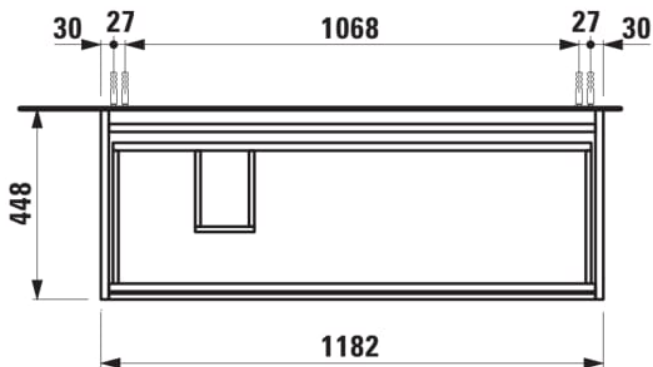

LANI

Meuble sous lavabo 1200, 2 tiroirs, pour
lavabo Kartell • LAUFEN H813332

COULEUR ET FINITION

■ 261 Blanc brillant

Combinaison des portes et des tiroirs : 2
Tiroirs

Poids net / kg : 37

Type d'installation : Suspendu

Commodity Code/Import Code Number for
Foreign Trad : 94036090

Structure du meuble : Tiroirs

DESSINS TECHNIQUES

COMPATIBLE AVEC

Lavabo, mural ou à poser
sur meuble, tablette à
droite, avec écoulement
caché