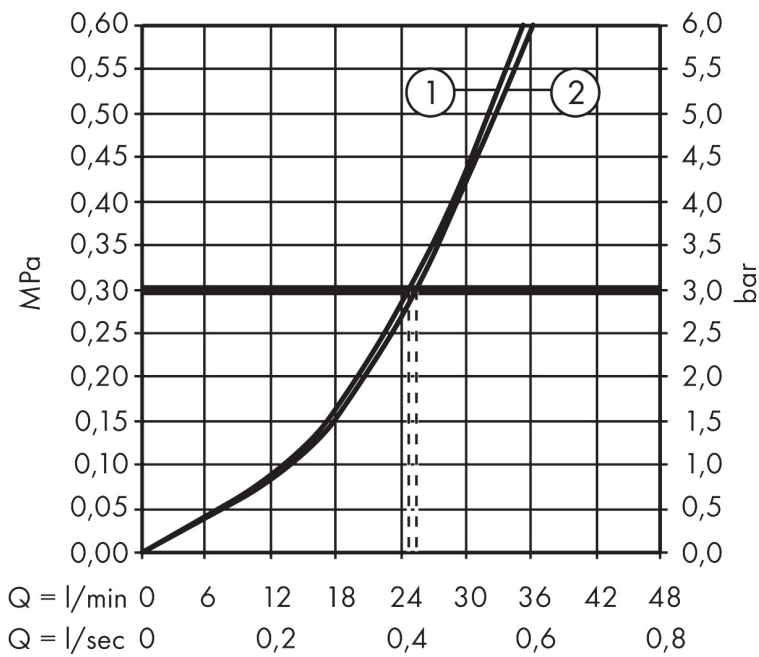

Merk hansgrohe
Artikelnaam **Metropol** ééngreeps badmengkraan afbouwdeel met rechte greep en
zekerheidscombinatie
Art.nr. 32546990
Oppervlakte Polished Gold Optic
Netto prijs 646,58 EUR

Stroomschema