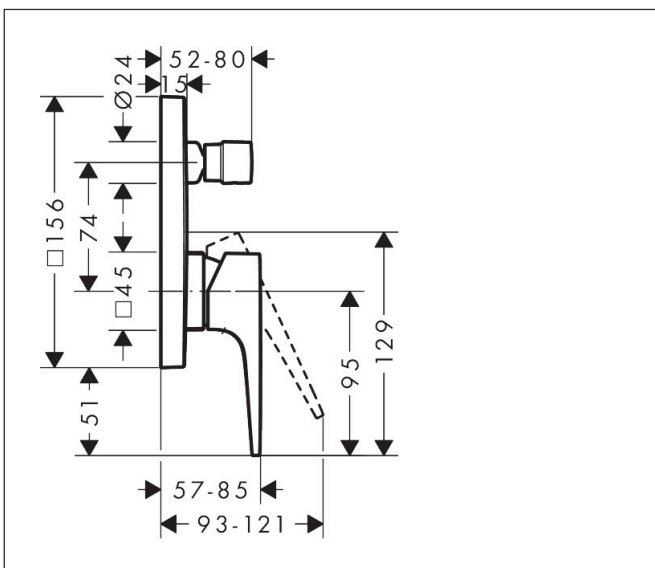

Merk	hansgrohe
Artikelnaam	Metropol ééngreeps badmengkraan afbouwdeel met rechte greep en zekerheidscombinatie
Art.nr.	32546990
Oppervlakte	Polished Gold Optic
Netto prijs	646,58 EUR

Product foto

Kenmerken

- maximale doorstroomhoeveelheid bij 3 bar: 25 l/min
- keramisch kardoes
- temperatuurbegrenzing instelbaar
- omstelling met automatische reset
- aansluiting: inbouwdeel
- wandmontage

Maat tekeningen

Merk	hansgrohe
Artikelnaam	Metropol ééngreeps badmengkraan afbouwdeel met rechte greep en zekerheidscombinatie
Art.nr.	32546990
Oppervlakte	Polished Gold Optic
Netto prijs	646,58 EUR

Merk hansgrohe
 Artikelnaam **Metropol** ééngreeps badmengkraan afbouwdeel met rechte greep en
 zekerheidscombinatie
 Art.nr. 32546990
 Oppervlakte Polished Gold Optic
 Netto prijs 646,58 EUR

Stroomschema

Merk	hansgrohe
Artikelnaam	Metropol ééngreeps badmengkraan afbouwdeel met rechte greep en zekerheidscombinatie
Art.nr.	32546990
Oppervlakte	Polished Gold Optic
Netto prijs	646,58 EUR

Explosietekening voor bouwjaar: >07/19