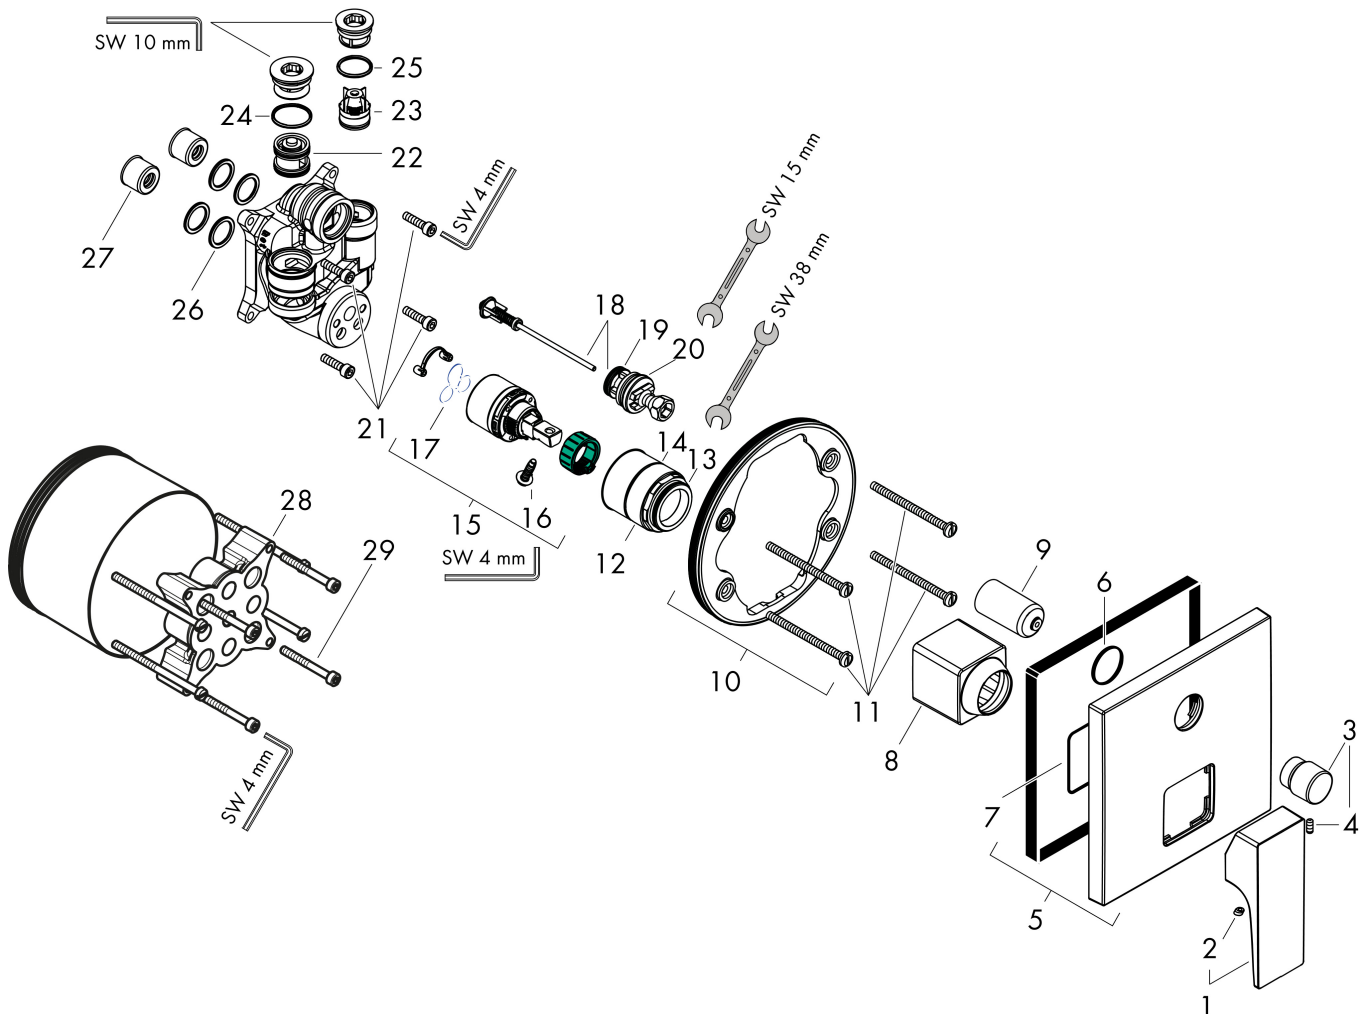

Merk	hansgrohe
Artikelnaam	Metropol ééngreeps badmengkraan afbouwdeel met rechte greep en zekerheidscombinatie
Art.nr.	32546990
Oppervlakte	Polished Gold Optic
Netto prijs	646,58 EUR

Product foto

Kenmerken

- maximale doorstroomhoeveelheid bij 3 bar: 25 l/min
- keramisch kardoes
- temperatuurbegrenzing instelbaar
- omstelling met automatische reset
- aansluiting: inbouwdeel
- wandmontage

Maat tekeningen

Merk	hansgrohe
Artikelnaam	Metropol ééngreeps badmengkraan afbouwdeel met rechte greep en zekerheidscombinatie
Art.nr.	32546990
Oppervlakte	Polished Gold Optic
Netto prijs	646,58 EUR

Merk hansgrohe
 Artikelnaam **Metropol** ééngreeps badmengkraan afbouwdeel met rechte greep en
 zekerheidscombinatie
 Art.nr. 32546990
 Oppervlakte Polished Gold Optic
 Netto prijs 646,58 EUR

Stroomschema

Merk	hansgrohe
Artikelnaam	Metropol ééngreeps badmengkraan afbouwdeel met rechte greep en zekerheidscombinatie
Art.nr.	32546990
Oppervlakte	Polished Gold Optic
Netto prijs	646,58 EUR

Explosietekening voor bouwjaar: >07/19