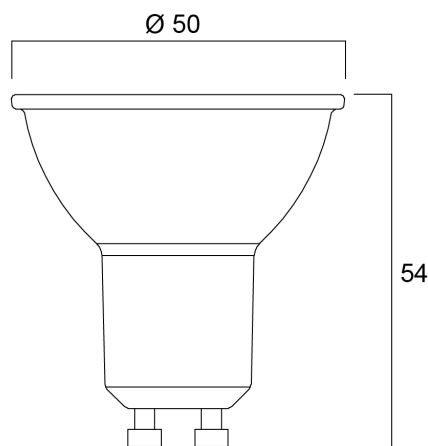

Technische gegevens

Afmetingen (mm)

Fotometrie

RefLED™ Superia Retro ES50 6W 600lm 830 36°SL

Artikelnummer 0029118

SYLVANIA

Algemene gegevens

Productnaam	RefLED™ Superia Retro ES50 6W 600lm 830 36°SL
Technologie	LED
Vermogen (nominaal) (W)	6
Lampvoet	GU10
Type armatuur (open/gesloten)	Open
Algemene toepassing	Kantoor, Horeca, Winkel, Onderwijs, Residentieel & Consument, Museums en galerieën
Omgevingstemperatuur (°C)	-20°C...+50°C
Werkingstemperatuur (°)	25
ETIM klasse	EC001959
E-nummer FI	4741047
Garantie	5 jaar

Optische gegevens

Lichtstroom	600
Kleurtemperatuur (K)	3000
Lichtkleur	Warmwit
CRI (Ra)	80
Initiële kleurvariatie (SDCM)	SDCM6
Kleurafwijking in de tijd	6
Luminous Intensity (cd)	1000
Bundel breedte (°)	36
Fotobiologische risicogroep	RG1
Lumenbehoud aan einde nominale levensduur (lm)	70

Gegevens levensduur

Gemiddelde nominale levensduur - L70 B50	25000
Gemiddelde levensduur (nominaal) (u)	25000
Gemiddelde levensduur (nominaal) (uur)	25000

Fysieke gegevens

Hoogte (mm)	54
Nominale diameter product (mm)	50
Gewicht (kg)	0.048

RefLED™ Superia Retro ES50 6W 600lm 830 36°SL

Artikelnummer 0029118

SYLVANIA

Verpakkingen

EAN code	5410288291185
Enkele lengte verpakking (cm)	8.2
Enkele breedte verpakking (cm)	6.1
Hoogte eenheidsverpakking (cm)	5.1
DUN14 (inner)	15410288291182
Eenheden per binnendoos	6
Binnenhoogte verpakking (cm)	9.2
Binnenbreedte verpakking (cm)	16.4
Binnenlengte verpakking (cm)	13.1
DUN14 (outer)	25410288291189
Eenheden per omdoos	60
Lengte omdoos (cm)	20.8
Breedte omdoos (cm)	17.8
Diepte omdoos (cm)	68.5