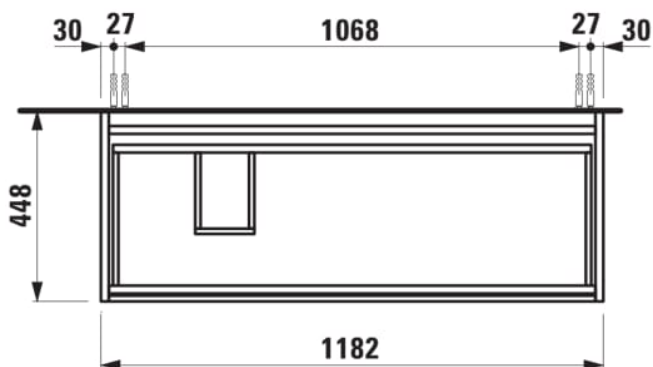

### COULEUR ET FINITION

■ 266 Gris traffic

Combinaison des portes et des tiroirs : 2  
Tiroirs

Poids net / kg : 37

Type d'installation : Suspensu

Commodity Code/Import Code Number for  
Foreign Trad : 94036090

Structure du meuble : Tiroirs

### DESSINS TECHNIQUES

COMPATIBLE AVEC

Lavabo, mural ou à poser  
sur meuble, tablette à  
droite, avec écoulement  
caché

**H813332...1111**