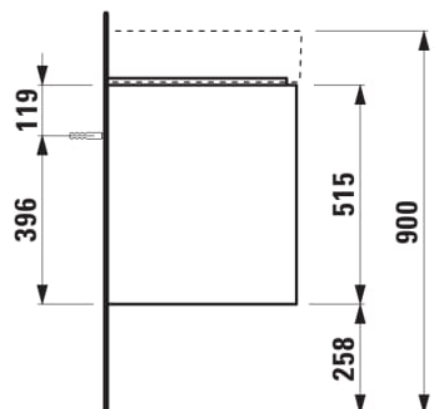

### COULEUR ET FINITION

■ 266 Gris traffic

Combinaison des portes et des tiroirs : 2  
Tiroirs

Poids net / kg : 37

Type d'installation : Suspensu

Commodity Code/Import Code Number for  
Foreign Trad : 94036090

Structure du meuble : Tiroirs

### DESSINS TECHNIQUES

COMPATIBLE AVEC

Lavabo, mural ou à poser  
sur meuble, tablette à  
droite, avec écoulement  
caché

**H813332...1111**