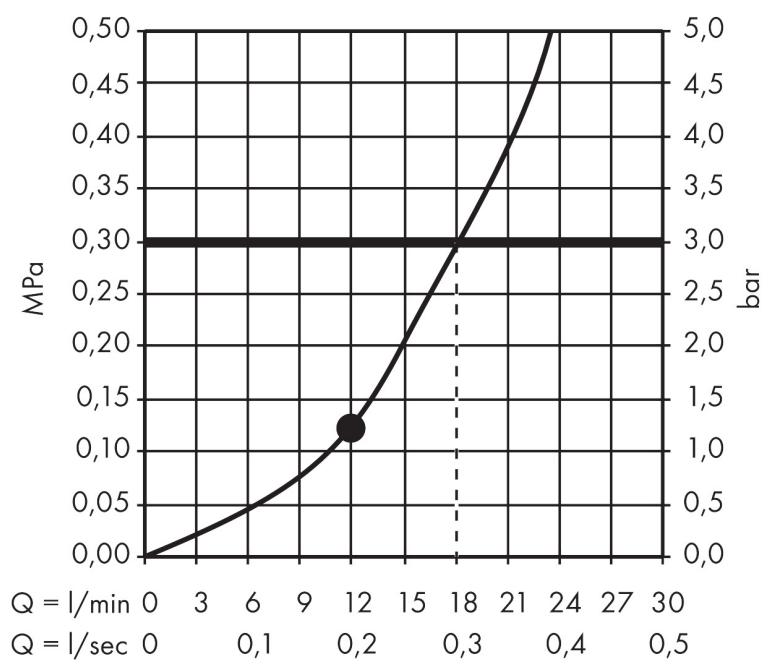

- bestaat uit: hoofddouche, plafondaansluiting
- diameter straalplaat 275 mm
- Rain
- functie van: 12 l/min
- maximale doorstroomhoeveelheid bij 3 bar: 18 l/min
- straalzones: douchestraal die het lichaam compleet omhult met een douchestraal die naar het midden toe steeds geconcentreerder wordt
- hoek hoofddouche verstelbaar
- afdekplaat van metaal
- straalplaat voor reiniging afneembaar
- metalen plafondaansluiting
- plafondbevestiging 120 mm
- met geïntegreerde verlichting
- lamp: LED
- transformator Netaansluiting voor inbouw 12V, 18W
- ingang: 100 - 240 Volt AC / 50/60 Hz
- uitgang: 12 V DC
- kleurtemperatuur: 2700 K
- energie efficiëntie label: bevat een lichtbron van energie-efficiëntieklasse G
- IP-beschermingsgraad: IPX5

Technologie

Straalsoorten

Merk	AXOR
Artikelnaam	AXOR LampShower/Nendo lampShower 275 1jet met plafondbevestiging designed by Nendo
Art.nr.	26032000
Oppervlakte	chrom
Netto prijs	1.893,72 EUR

Stroomschema