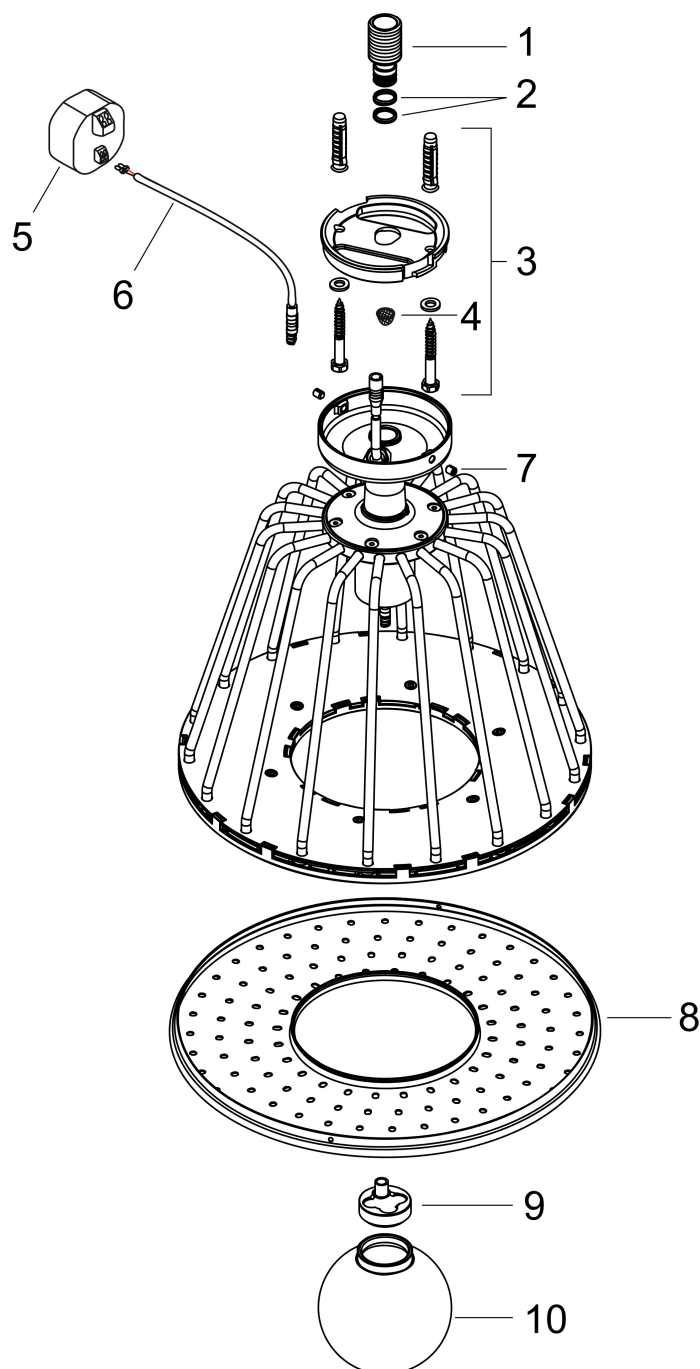

Merk	AXOR
Artikelnaam	AXOR LampShower/Nendo lampShower 275 1jet met plafondbevestiging designed by Nendo
Art.nr.	26032000
Oppervlakte	chrom
Netto prijs	1.893,72 EUR

Explosietekening voor bouwjaar: >02/22