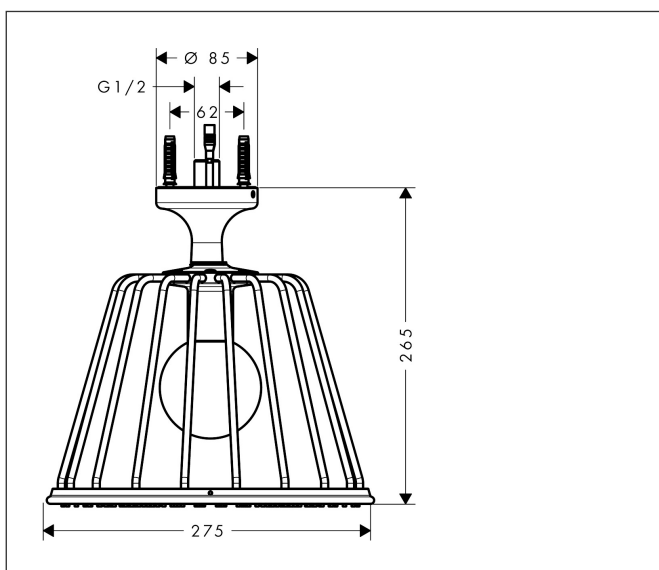

Merk	AXOR
Artikelnaam	AXOR LampShower/Nendo lampShower 275 1jet met plafondbevestiging
Art.nr.	designed by Nendo 26032000
Oppervlakte	chrom
Netto prijs	1.893,72 EUR

Product foto

Maat tekeningen

Kenmerken

- bestaat uit: hoofddouche, plafondaansluiting
- diameter straalplaat 275 mm
- Rain
- functie van: 12 l/min
- maximale doorstroomhoeveelheid bij 3 bar: 18 l/min
- straalzones: douchestraal die het lichaam compleet omhult met een douchestraal die naar het midden toe steeds geconcentreerder wordt
- hoek hoofddouche verstelbaar
- afdekplaat van metaal
- straalplaat voor reiniging afneembaar
- metalen plafondaansluiting
- plafondbevestiging 120 mm
- met geïntegreerde verlichting
- lamp: LED
- transformator Netaansluiting voor inbouw 12V, 18W
- ingang: 100 - 240 Volt AC / 50/60 Hz
- uitgang: 12 V DC
- kleurtemperatuur: 2700 K
- energie efficiëntie label: bevat een lichtbron van energie-efficiëntieklasse G
- IP-beschermingsgraad: IPX5

Technologie

Straalsoorten

Merk	AXOR
Artikelnaam	AXOR LampShower/Nendo lampShower 275 1jet met plafondbevestiging designed by Nendo
Art.nr.	26032000
Oppervlakte	chrom
Netto prijs	1.893,72 EUR

Stroomschema

Onderdelen voor bouwjaar: >02/22

Pos	Beschrijving	Art.nr.	Prijs
1	aansluiting G½	92179000	42,22
2	O-ring 11x2	98127000	3,12
3	bevestigingsmateriaal	92180000	118,25
4	zeef	97735000	3,12
5	trafo	95585000	153,50
6	kabel voor verlichting (12 V)	95586000	66,87
7	inbusschroef M5x6	98482000	3,12
8	straalschijf compl.	92181000	312,42
9	lichtbron	93006000	95,16
10	glazen kap	92182000	118,25
a	Kranenvet	90920000	13,21