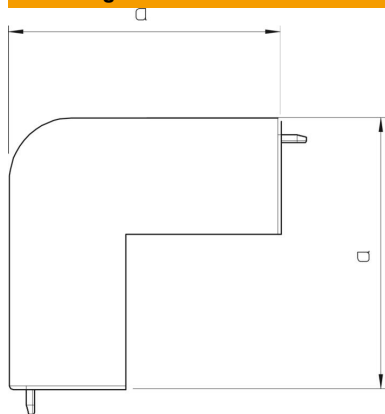

## Stamgegevens

Artikelnummer	6022197
Type	WDK HA60210GR
Omschrijving 1	Buitenhoek
Fabrikant	OBO
Dimensie	60x210mm
Kleur	steengrijs; RAL 7030
Materiaal	Polyvinylchloride
Kleinste verkoop-eenheid	2
Eenheid van hoeveelheid	Stuk
Gewicht	20,357 kg
Eenheid gewicht	kg/100 st.
CO2-voetafdruk (GWP) van wieg tot poort	0,4229 kg CO2e / 1 Stuk

# Technisch specificatieblad

Buitenhoek, voor kanaal type WDK 60210

Artikelnummer: 6022197

## Afmetingen

Lengte	100 mm
Breedte	210 mm
Hoogte	60 mm
Maat a	100 mm
Afm. H	210 mm