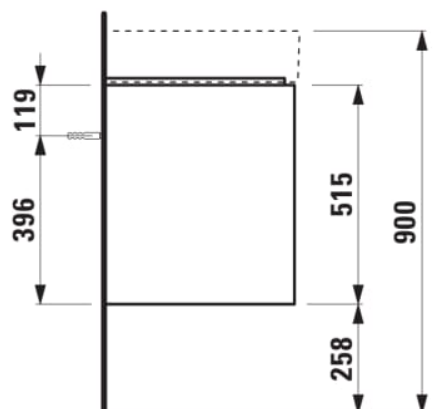

### COULEUR ET FINITION

■ 267 Chêne sauvage

Combinaison des portes et des tiroirs : 2  
Tiroirs

Poids net / kg : 37

Type d'installation : Suspendu

Commodity Code/Import Code Number for  
Foreign Trad : 94036090

Structure du meuble : Tiroirs

### DESSINS TECHNIQUES

COMPATIBLE AVEC

Lavabo, mural ou à poser  
sur meuble, tablette à  
droite, avec écoulement  
caché

**H813332...1111**