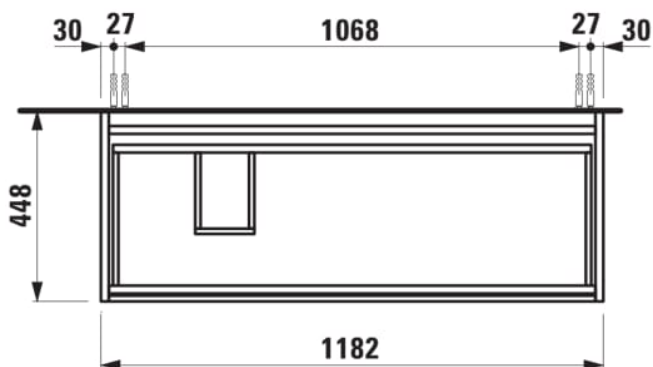

### COULEUR ET FINITION

■ 267 Chêne sauvage

Combinaison des portes et des tiroirs : 2  
Tiroirs

Poids net / kg : 37

Type d'installation : Suspendu

Commodity Code/Import Code Number for  
Foreign Trad : 94036090

Structure du meuble : Tiroirs

### DESSINS TECHNIQUES

COMPATIBLE AVEC

Lavabo, mural ou à poser  
sur meuble, tablette à  
droite, avec écoulement  
caché

**H813332...1111**