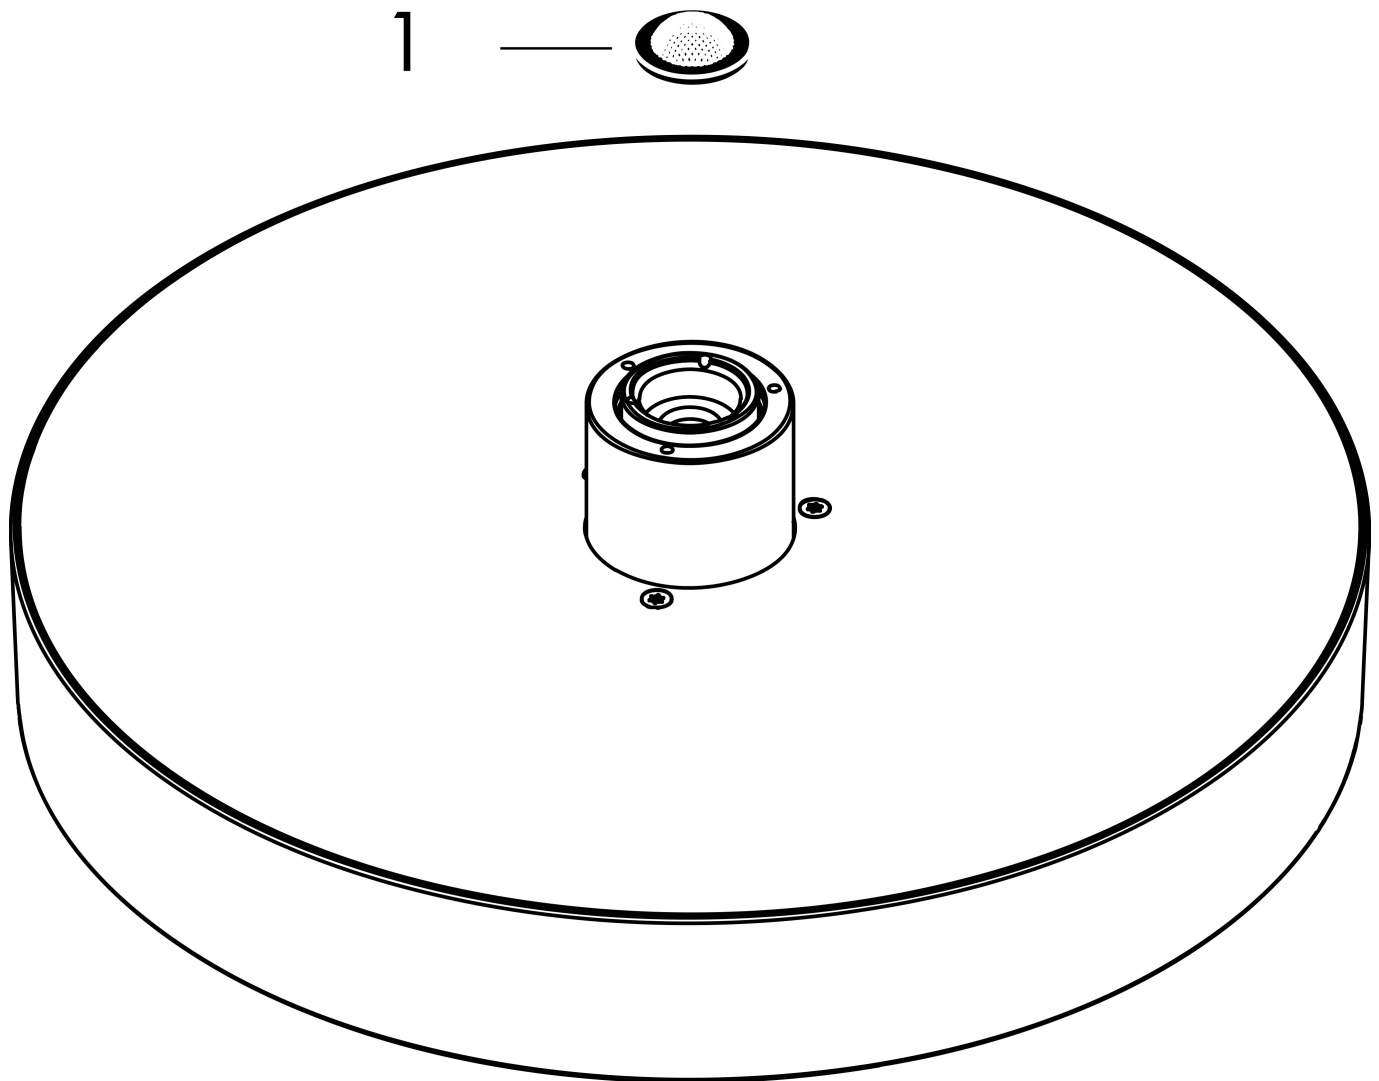

Merk	hansgrohe
Artikelnaam	Rainfinity PowderRain hoofddouche 250 1jet
Art.nr.	26228700
Oppervlakte	mat wit
Netto prijs	1.065,65 EUR

Explosietekening voor bouwjaar: >07/19