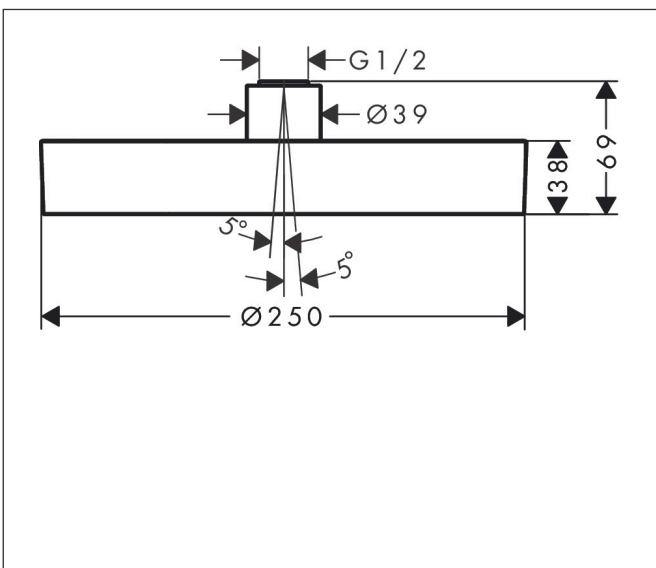

Merk hansgrohe
 Artikelnaam **Rainfinity** PowderRain hoofddouche 250 1jet
 Art.nr. 26228700
 Oppervlakte mat wit
 Netto prijs 1.065,65 EUR

Product foto

Kenmerken

- diameter straalplaat 250 mm
- PowderRain
- FlexPower: straalnoppen passen zich automatisch aan de waterdruk aan door te openen en te sluiten
- QuickClean+: voorkom kalkaanslag dankzij de elasticiteit van de straalnoppen
- doorstroomhoeveelheid PowderRain-straal bij 3 bar: 16 l/min
- functie van: 7,9 l/min
- maximale doorstroomhoeveelheid bij 3 bar: 16 l/min
- straalhoek hoofddouche verstelbaar ($2 \times 5^\circ$)
- frame: metaal
- afdekplaat van aluminium
- oppervlak straalplaat: grafiet
- plafonddouche afneembaar voor reiniging

Maat tekeningen

Technologie

Straalsoorten

Merk hansgrohe
 Artikelnaam **Rainfinity** PowderRain hoofddouche 250 ljet
 Art.nr. 26228700
 Oppervlakte mat wit
 Netto prijs 1.065,65 EUR

Benodigde onderdelen (naar keuze)