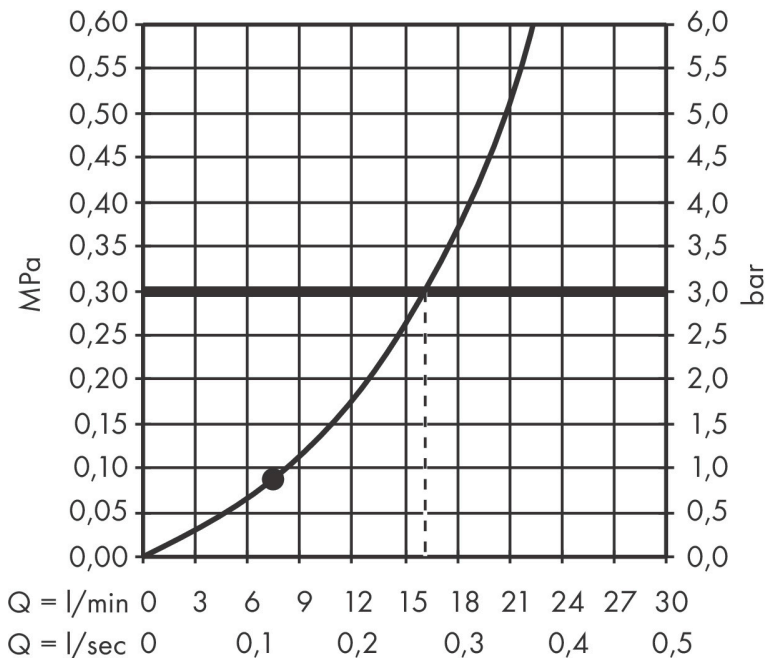

Merk hansgrohe
Artikelnaam **Rainfinity** PowderRain hoofddouche 250 1jet
Art.nr. 26228700
Oppervlakte mat wit
Netto prijs 1.065,65 EUR

Stroomschema

De verbruikswaarden werden in overeenstemming met de praktijk met de bijbehorende armaturen (thermostaat/mengkraan/inbouwventiel) gemeten.