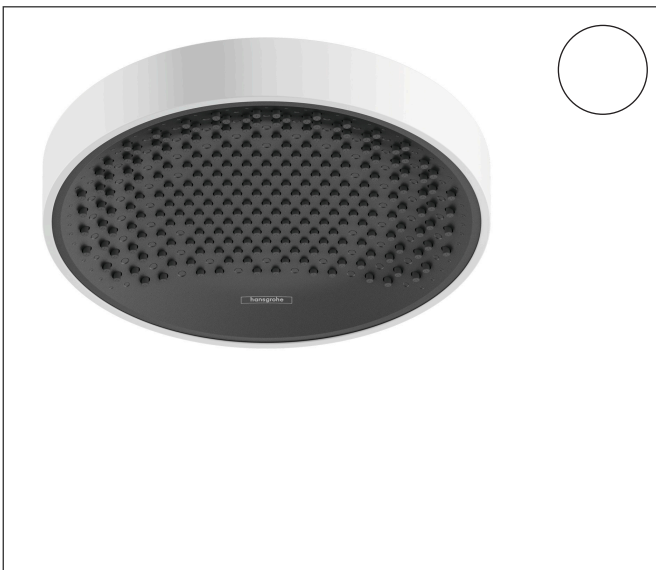

Merk hansgrohe
 Artikelnaam **Rainfinity** PowderRain hoofddouche 250 1jet
 Art.nr. 26228700
 Oppervlakte mat wit
 Netto prijs 1.065,65 EUR

Product foto

Kenmerken

- diameter straalplaat 250 mm
- PowderRain
- FlexPower: straalnoppen passen zich automatisch aan de waterdruk aan door te openen en te sluiten
- QuickClean+: voorkom kalkaanslag dankzij de elasticiteit van de straalnoppen
- doorstroomhoeveelheid PowderRain-straal bij 3 bar: 16 l/min
- functie van: 7,9 l/min
- maximale doorstroomhoeveelheid bij 3 bar: 16 l/min
- straalhoek hoofddouche verstelbaar ($2 \times 5^\circ$)
- frame: metaal
- afdekplaat van aluminium
- oppervlak straalplaat: grafiet
- plafonddouche afneembaar voor reiniging

Maat tekeningen

Technologie

Straalsoorten

Merk hansgrohe
 Artikelnaam **Rainfinity** PowderRain hoofddouche 250 ljet
 Art.nr. 26228700
 Oppervlakte mat wit
 Netto prijs 1.065,65 EUR

Benodigde onderdelen (naar keuze)

Merk hansgrohe
 Artikelnaam **Rainfinity** PowderRain hoofddouche 250 1jet
 Art.nr. 26228700
 Oppervlakte mat wit
 Netto prijs 1.065,65 EUR

Stroomschema

De verbruikswaarden werden in overeenstemming met de praktijk met de bijbehorende armaturen (thermostaat/mengkraan/inbouwventiel) gemeten.

Merk	hansgrohe
Artikelnaam	Rainfinity PowderRain hoofddouche 250 1jet
Art.nr.	26228700
Oppervlakte	mat wit
Netto prijs	1.065,65 EUR

Explosietekening voor bouwjaar: >07/19

Merk hansgrohe
Artikelnaam **Rainfinity** PowderRain hoofddouche 250 1jet
Art.nr. 26228700
Oppervlakte mat wit
Netto prijs 1.065,65 EUR