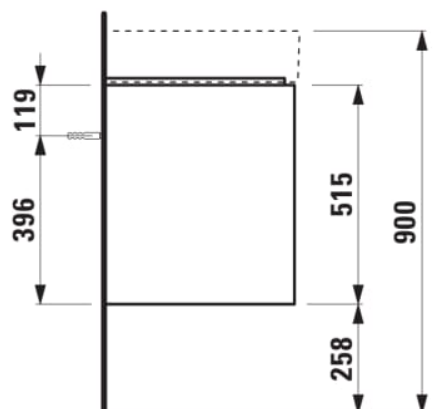

### COULEUR ET FINITION

 990 Special colour

Combinaison des portes et des tiroirs : 2  
Tiroirs

Poids net / kg : 37

Type d'installation : Suspensu

Commodity Code/Import Code Number for  
Foreign Trad : 94036090

Structure du meuble : Tiroirs

### DESSINS TECHNIQUES

COMPATIBLE AVEC

Lavabo, mural ou à poser  
sur meuble, tablette à  
droite, avec écoulement  
caché

**H813332...1111**