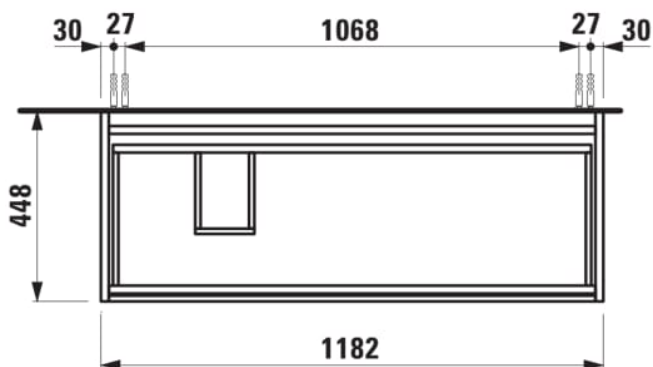

### COULEUR ET FINITION

 990 Special colour

Combinaison des portes et des tiroirs : 2  
Tiroirs

Poids net / kg : 37

Type d'installation : Suspensu

Commodity Code/Import Code Number for  
Foreign Trad : 94036090

Structure du meuble : Tiroirs

### DESSINS TECHNIQUES

COMPATIBLE AVEC

Lavabo, mural ou à poser  
sur meuble, tablette à  
droite, avec écoulement  
caché

**H813332...1111**