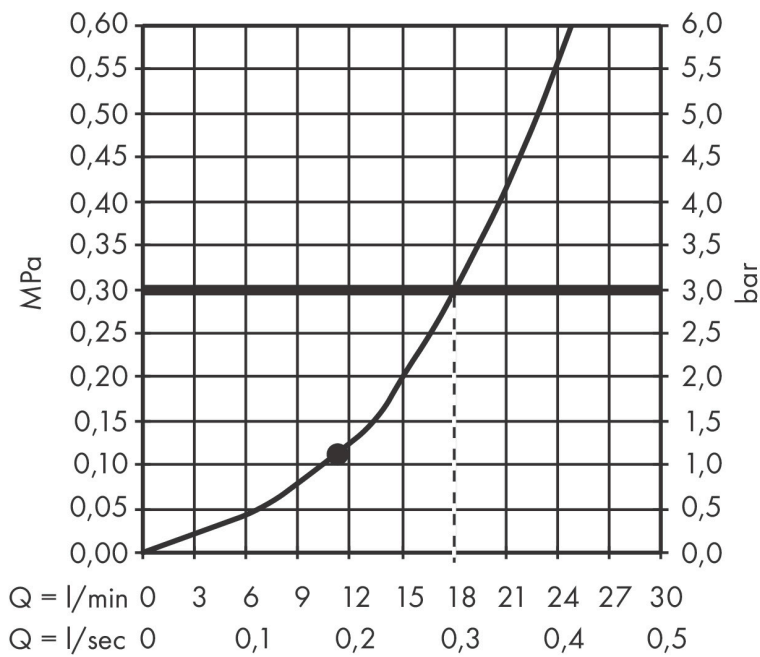

Merk	hansgrohe
Artikelnaam	Raindance S hoofddouche 240 1jet PowderRain met douche-arm
Art.nr.	27607000
Oppervlakte	chrom
Netto prijs	558,90 EUR

Product foto

Maat tekeningen

Kenmerken

- bestaat uit: hoofddouche, douche-arm
- diameter straalplaat 240 mm
- PowderRain
- doorstroomhoeveelheid PowderRain-straal bij 3 bar: 18,1 l/min
- functie van: 11,8 l/min
- maximale doorstroomhoeveelheid bij 3 bar: 18,1 l/min
- hoek hoofddouche verstelbaar
- afdekplaat van metaal
- straalplaat voor reiniging afneembaar
- lengte douche-arm: 393 mm

Technologie

Straalsoorten

Certificaat

Merk	hansgrohe
Artikelnaam	Raindance S hoofddouche 240 1jet PowderRain met douche-arm
Art.nr.	27607000
Oppervlakte	chromom
Netto prijs	558,90 EUR

Stroomschema

De verbruikswaarden werden in overeenstemming met de praktijk met de bijbehorende armaturen (thermostaat/mengkraan/inbouwventiel) gemeten.

Merk hansgrohe
Artikelnaam **Raindance S** hoofddouche 240 1jet PowderRain met douche-arm
Art.nr. 27607000
Oppervlakte chroom
Netto prijs 558,90 EUR

Explosietekening voor bouwjaar: >04/18

Merk hansgrohe
 Artikelnaam **Raindance S** hoofddouche 240 1jet PowderRain met douche-arm
 Art.nr. 27607000
 Oppervlakte chroom
 Netto prijs 558,90 EUR