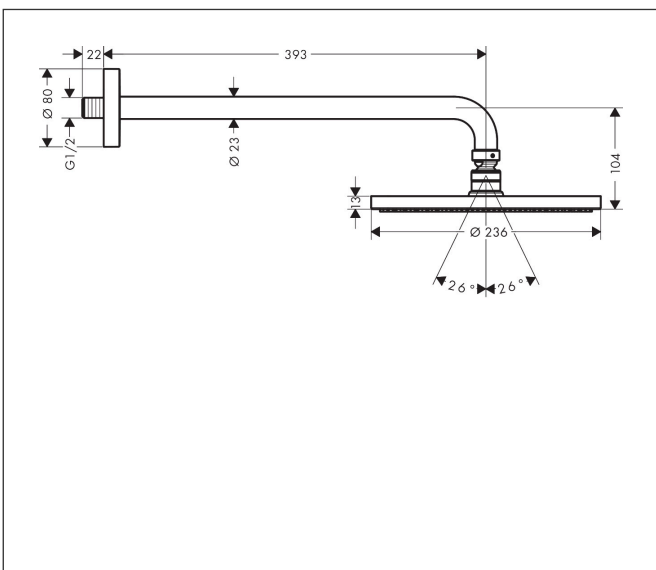

Merk	hansgrohe
Artikelnaam	Raindance S hoofddouche 240 1jet PowderRain met douche-arm
Art.nr.	27607000
Oppervlakte	chrom
Netto prijs	558,90 EUR

Product foto

Maat tekeningen

Kenmerken

- bestaat uit: hoofddouche, douche-arm
- diameter straalplaat 240 mm
- PowderRain
- doorstroomhoeveelheid PowderRain-straal bij 3 bar: 18,1 l/min
- functie van: 11,8 l/min
- maximale doorstroomhoeveelheid bij 3 bar: 18,1 l/min
- hoek hoofddouche verstelbaar
- afdekplaat van metaal
- straalplaat voor reiniging afneembaar
- lengte douche-arm: 393 mm

Technologie

Straalsoorten

Certificaat

Merk	hansgrohe
Artikelnaam	Raindance S hoofddouche 240 1jet PowderRain met douche-arm
Art.nr.	27607000
Oppervlakte	chromom
Netto prijs	558,90 EUR

Stroomschema

De verbruikswaarden werden in overeenstemming met de praktijk met de bijbehorende armaturen (thermostaat/mengkraan/inbouwventiel) gemeten.

Merk hansgrohe
Artikelnaam **Raindance S** hoofddouche 240 1jet PowderRain met douche-arm
Art.nr. 27607000
Oppervlakte chroom
Netto prijs 558,90 EUR

Explosietekening voor bouwjaar: >04/18

Merk hansgrohe
 Artikelnaam **Raindance S** hoofddouche 240 1jet PowderRain met douche-arm
 Art.nr. 27607000
 Oppervlakte chroom
 Netto prijs 558,90 EUR

Onderdelen voor bouwjaar: >04/18

Pos	Beschrijving	Art.nr.	Prijs
1	bevestigingsmateriaal	95208000	54,08
2	bevestigingsmateriaal	40916000	4,99
3	O-ring 34x2	98383000	4,99
4	rozet Ø 80 mm	98940000	21,22
5	douche-arm 390 mm	27413000	110,55
6	Hoofddouche	27623000	473,09
7	filter	97708000	4,99
8	kogelgewricht	98941000	34,01
9	borgring	98942000	17,26
10	moer	97958000	4,99
11	stelring	97536000	4,99
12	dichting	97606000	4,99
13	schroef	95796000	26,73
14	O-ring 7x2	98419000	3,12