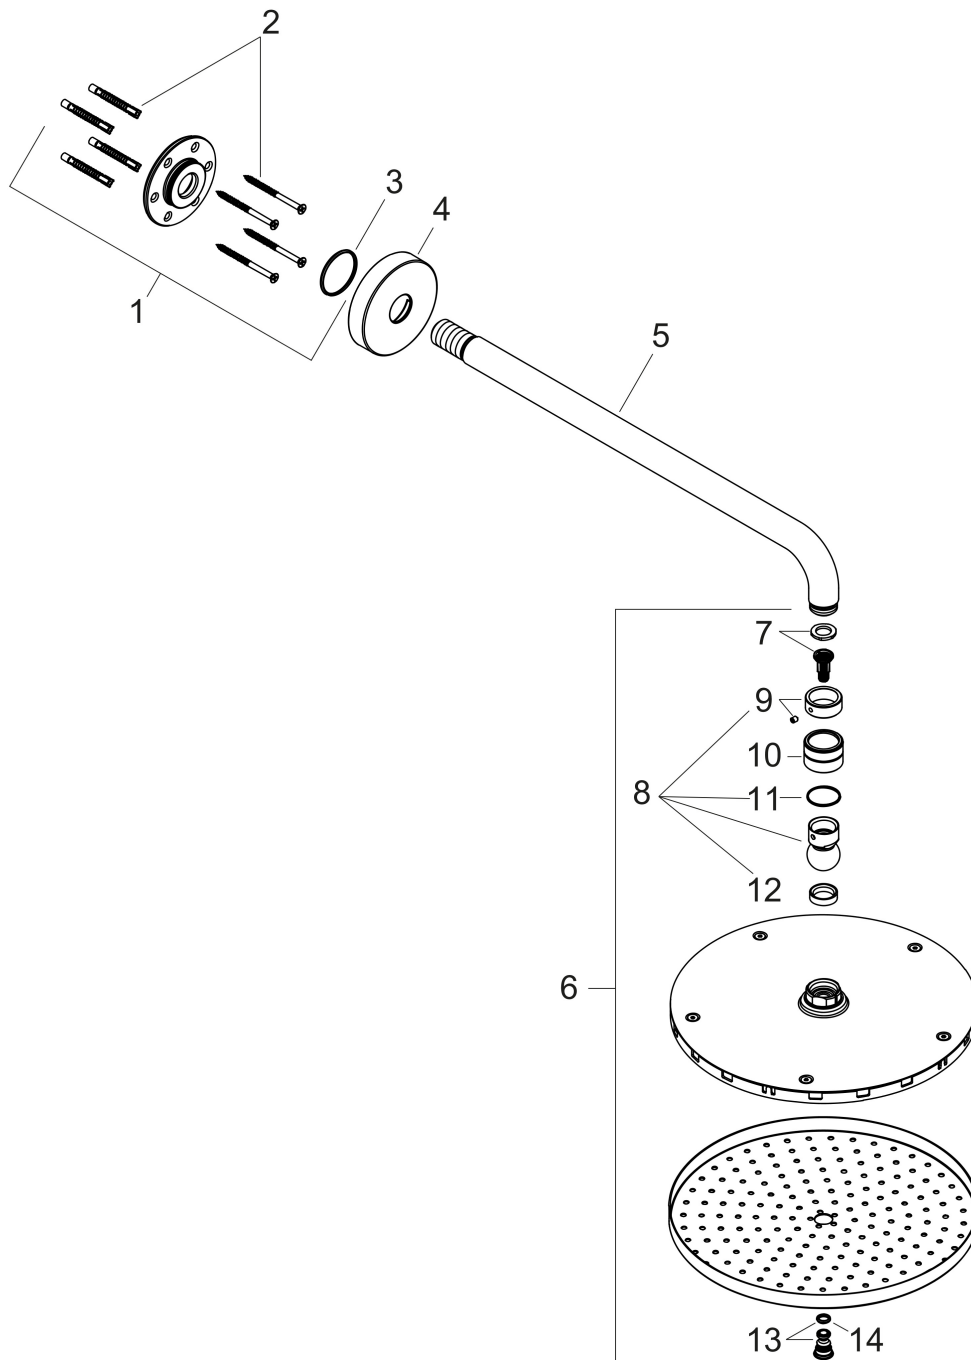

Merk	hansgrohe
Artikelnaam	Raindance S hoofddouche 240 1jet PowderRain met douche-arm
Art.nr.	27607000
Oppervlakte	chrom
Netto prijs	558,90 EUR

Product foto

Maat tekeningen

Kenmerken

- bestaat uit: hoofddouche, douche-arm
- diameter straalplaat 240 mm
- PowderRain
- doorstroomhoeveelheid PowderRain-straal bij 3 bar: 18,1 l/min
- functie van: 11,8 l/min
- maximale doorstroomhoeveelheid bij 3 bar: 18,1 l/min
- hoek hoofddouche verstelbaar
- afdekplaat van metaal
- straalplaat voor reiniging afneembaar
- lengte douche-arm: 393 mm

Technologie

Straalsoorten

Certificaat

Merk	hansgrohe
Artikelnaam	Raindance S hoofddouche 240 1jet PowderRain met douche-arm
Art.nr.	27607000
Oppervlakte	chromom
Netto prijs	558,90 EUR

Stroomschema

De verbruikswaarden werden in overeenstemming met de praktijk met de bijbehorende armaturen (thermostaat/mengkraan/inbouwventiel) gemeten.

Merk hansgrohe
Artikelnaam **Raindance S** hoofddouche 240 1jet PowderRain met douche-arm
Art.nr. 27607000
Oppervlakte chroom
Netto prijs 558,90 EUR

Explosietekening voor bouwjaar: >04/18

Merk hansgrohe
 Artikelnaam **Raindance S** hoofddouche 240 1jet PowderRain met douche-arm
 Art.nr. 27607000
 Oppervlakte chroom
 Netto prijs 558,90 EUR

Onderdelen voor bouwjaar: >04/18

Pos	Beschrijving	Art.nr.	Prijs
1	bevestigingsmateriaal	95208000	54,08
2	bevestigingsmateriaal	40916000	4,99
3	O-ring 34x2	98383000	4,99
4	rozet Ø 80 mm	98940000	21,22
5	douche-arm 390 mm	27413000	110,55
6	Hoofddouche	27623000	473,09
7	filter	97708000	4,99
8	kogelgewricht	98941000	34,01
9	borgring	98942000	17,26
10	moer	97958000	4,99
11	stelring	97536000	4,99
12	dichting	97606000	4,99
13	schroef	95796000	26,73
14	O-ring 7x2	98419000	3,12