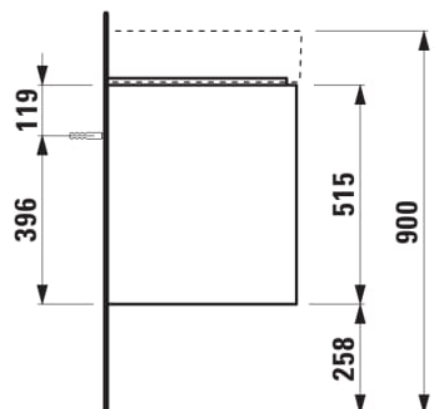

LANI

Meuble sous lavabo 1200, 2 tiroirs, pour
lavabo Kartell • LAUFEN H813332

COULEUR ET FINITION

 999 Multicolour

Combinaison des portes et des tiroirs : 2
Tiroirs

Poids net / kg : 37

Type d'installation : Suspensif

Commodity Code/Import Code Number for
Foreign Trad : 94036090

Structure du meuble : Tiroirs

DESSINS TECHNIQUES

COMPATIBLE AVEC

Lavabo, mural ou à poser
sur meuble, tablette à
droite, avec écoulement
caché