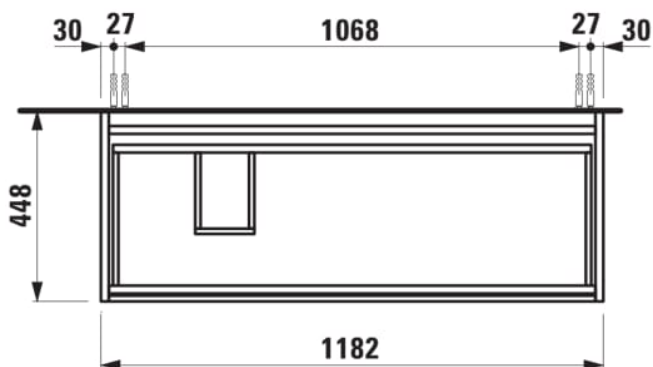

LANI

Meuble sous lavabo 1200, 2 tiroirs, pour
lavabo Kartell • LAUFEN H813332

COULEUR ET FINITION

 999 Multicolour

Combinaison des portes et des tiroirs : 2
Tiroirs

Poids net / kg : 37

Type d'installation : Suspensif

Commodity Code/Import Code Number for
Foreign Trad : 94036090

Structure du meuble : Tiroirs

DESSINS TECHNIQUES

COMPATIBLE AVEC

Lavabo, mural ou à poser
sur meuble, tablette à
droite, avec écoulement
caché