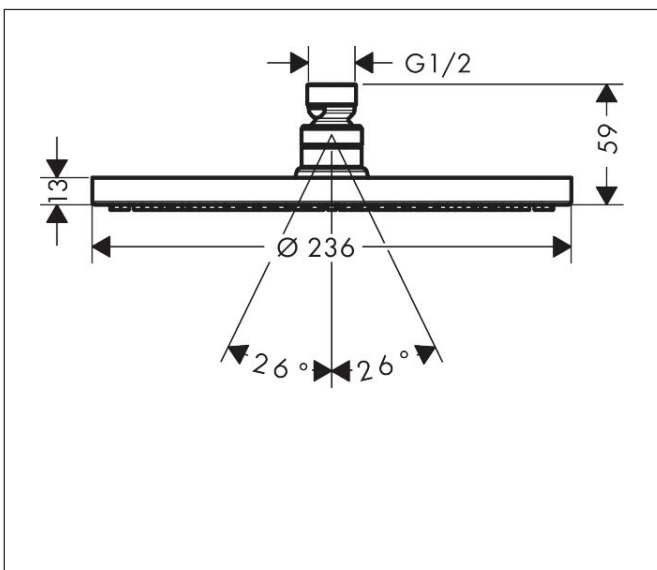

Merk	hansgrohe
Artikelnaam	Raindance S hoofddouche 240 1jet PowderRain
Art.nr.	27623670
Oppervlakte	mat zwart
Netto prijs	638,55 EUR

Product foto

Maat tekeningen

Kenmerken

- diameter straalplaat 240 mm
- PowderRain
- FlexPower: straalnoppen passen zich automatisch aan de waterdruk aan door te openen en te sluiten
- QuickClean+: voorkom kalkaanslag dankzij de elasticiteit van de straalnoppen
- doorstroomhoeveelheid PowderRain-straal bij 3 bar: 18 l/min
- functie van: 5,7 l/min
- maximale doorstroomhoeveelheid bij 3 bar: 18 l/min
- hoek hoofddouche verstelbaar
- afdekplaat van metaal
- straalplaat voor reiniging afneembaar

Technologie

Straalsoorten

Certificaat

Merk	hansgrohe
Artikelnaam	Raindance S hoofddouche 240 1jet PowderRain
Art.nr.	27623670
Oppervlakte	mat zwart
Netto prijs	638,55 EUR

Benodigde onderdelen (naar keuze)

Product foto	Artikelnaam	Art.nr.	Prijs
	hansgrohe douche-arm 389 mm	27413670	154,88
	hansgrohe plafondbevestiging S 100 mm	27393670	103,91
	hansgrohe plafondbevestiging S 300 mm	27389670	148,72

Merk hansgrohe
 Artikelnaam **Raindance S** hoofddouche 240 1jet PowderRain
 Art.nr. 27623670
 Oppervlakte mat zwart
 Netto prijs 638,55 EUR

Stroomschema

De verbruikswaarden werden in overeenstemming met de praktijk met de bijbehorende armaturen (thermostaat/mengkraan/inbouwventiel) gemeten.

Merk hansgrohe
Artikelnaam **Raindance S** hoofddouche 240 1jet PowderRain
Art.nr. 27623670
Oppervlakte mat zwart
Netto prijs 638,55 EUR