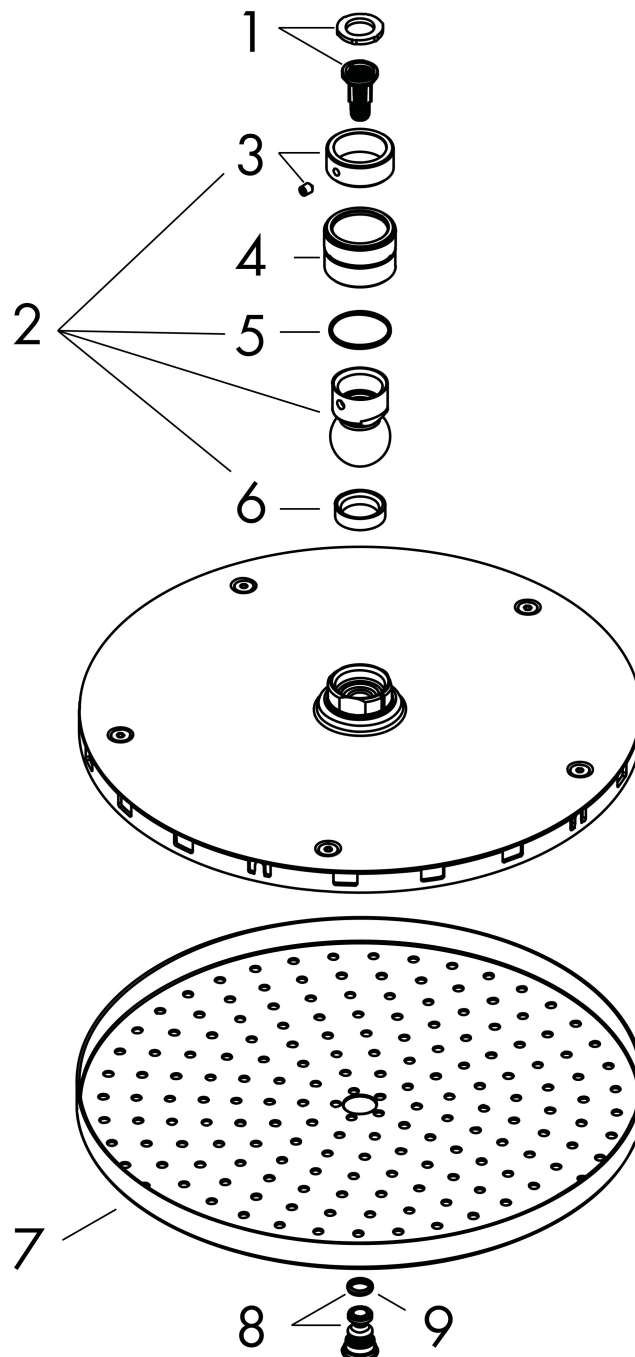

Merk hansgrohe
Artikelnaam **Raindance S** hoofddouche 240 1jet PowderRain
Art.nr. 27623670
Oppervlakte mat zwart
Netto prijs 638,55 EUR

Explosietekening voor bouwjaar: >02/21

Merk hansgrohe
Artikelnaam **Raindance S** hoofddouche 240 1jet PowderRain
Art.nr. 27623670
Oppervlakte mat zwart
Netto prijs 638,55 EUR

Onderdelen voor bouwjaar: >02/21

Pos	Beschrijving	Art.nr.	Prijs
1	zeef	92672000	4,99
2	kogelgewricht	98941670	51,06
3	borgring	98942670	25,90
4	moer	97958670	7,49
5	stelring	97536000	4,99
6	dichting	97606000	4,99
7	straalschijf compl.	94589670	118,25
9	O-ring 7x2	98419000	3,12
7	schroef	95796670	40,14