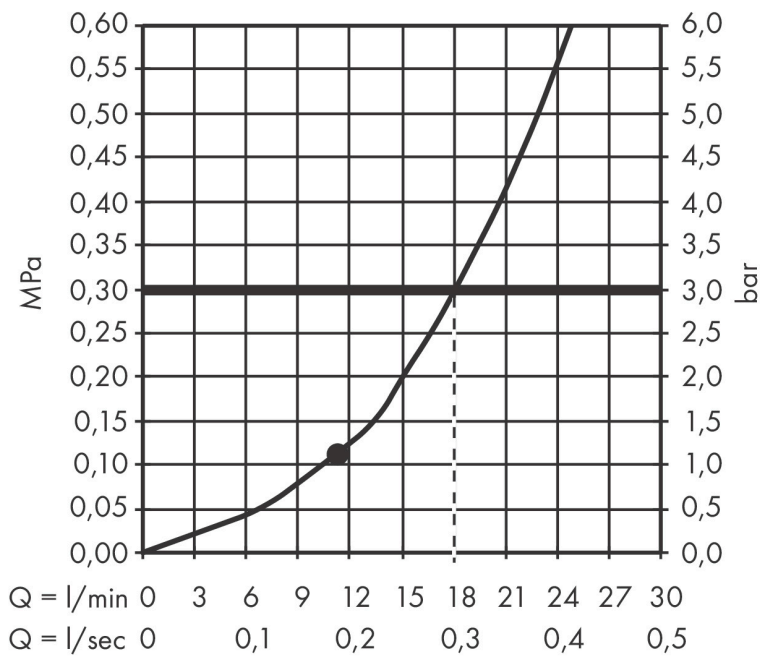

Merk hansgrohe
Artikelnaam **Raindance S** hoofddouche 240 1jet PowderRain
Art.nr. 27623670
Oppervlakte mat zwart
Netto prijs 638,55 EUR

Stroomschema

De verbruikswaarden werden in overeenstemming met de praktijk met de bijbehorende armaturen (thermostaat/mengkraan/inbouwventiel) gemeten.