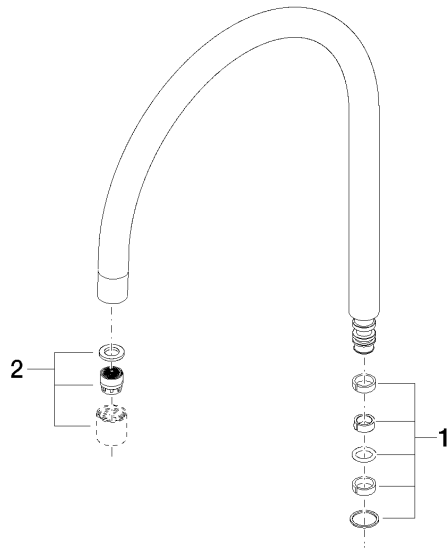

Auslauf 235 mm, 7 l/min. - Dark Platinum gebürstet

90 28 22 226 01

Auslauf 235 mm, 7 l/min. - Dark Platinum gebürstet

90 28 22 226 01

Auslauf 235 mm, 7 l/min. - Dark Platinum gebürstet

90 28 22 226 01

Auslauf 235 mm, 7 l/min. - Dark Platinum gebürstet

90 28 22 226 01

Auslauf 235 mm, 7 l/min. - Dark Platinum gebürstet

90 28 22 226 01

Ersatzteilstückliste

Nr.	Artikelnummer	Benennung	Verbaumenge	Lieferzeit
	90 14 15 020 01 90	Dichtungssatz Auslauf 10 x 10 x 2 mm -	2	2