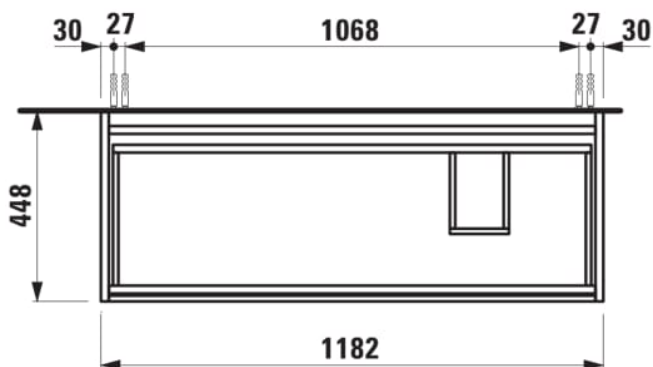

LANI

Meuble sous lavabo 1200, 2 tiroirs, pour
lavabo Kartell • LAUFEN H813333

COULEUR ET FINITION

□ 260 Blanc mat

Combinaison des portes et des tiroirs : 2
Tiroirs

Poids net / kg : 37

Type d'installation : Suspendu

Commodity Code/Import Code Number for
Foreign Trad : 94036090

Structure du meuble : Tiroirs

DESSINS TECHNIQUES

COMPATIBLE AVEC

Lavabo, mural ou à poser
sur meuble, tablette à xxx,
avec écoulement caché

H813333...1111