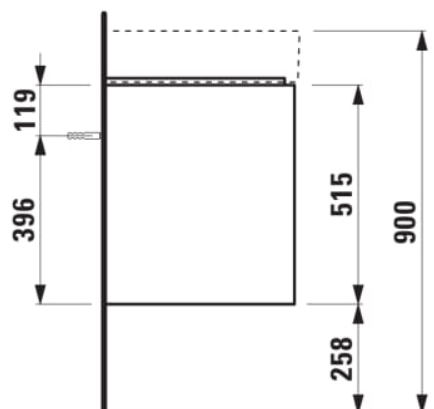

LANI

Meuble sous lavabo 1200, 2 tiroirs, pour
lavabo Kartell • LAUFEN H813333

COULEUR ET FINITION

□ 260 Blanc mat

Combinaison des portes et des tiroirs : 2
Tiroirs

Poids net / kg : 37

Type d'installation : Suspendu

Commodity Code/Import Code Number for
Foreign Trad : 94036090

Structure du meuble : Tiroirs

DESSINS TECHNIQUES

COMPATIBLE AVEC

Lavabo, mural ou à poser
sur meuble, tablette à xxx,
avec écoulement caché

H813333...1111