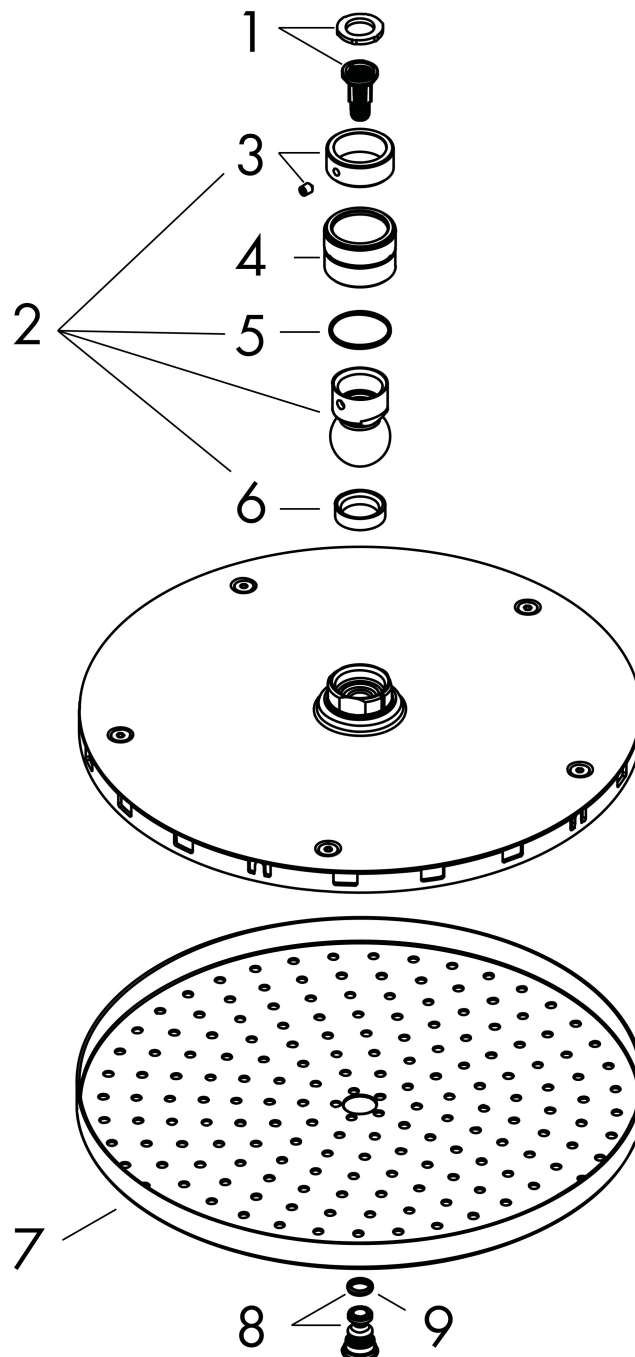

Merk hansgrohe
Artikelnaam **Raindance S** hoofddouche 240 1jet PowderRain
Art.nr. 27623700
Oppervlakte mat wit
Netto prijs 638,55 EUR

Explosietekening voor bouwjaar: >02/21

Merk hansgrohe
Artikelnaam **Raindance S** hoofddouche 240 1jet PowderRain
Art.nr. 27623700
Oppervlakte mat wit
Netto prijs 638,55 EUR

Onderdelen voor bouwjaar: >02/21

Pos	Beschrijving	Art.nr.	Prijs
1	zeef	92672000	4,99
2	kogelgewricht	98941700	51,06
3	borgring	98942700	25,90
4	stelring	97536000	4,99
5	dichting	97606000	4,99
6	moer	97958700	7,49
7	straalschijf compl.	94589700	142,79
8	schroef	95796700	40,14
9	O-ring 7x2	98419000	3,12