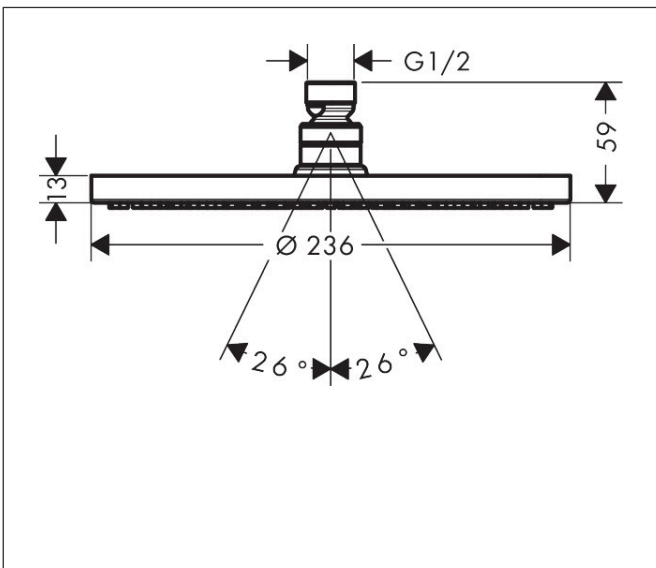

Merk	hansgrohe
Artikelnaam	<b>Raindance S</b> hoofddouche 240 1jet PowderRain
Art.nr.	27623700
Oppervlakte	mat wit
Netto prijs	638,55 EUR

## Maat tekeningen

## Kenmerken

- diameter straalplaat 240 mm
- PowderRain
- FlexPower: straalnoppen passen zich automatisch aan de waterdruk aan door te openen en te sluiten
- QuickClean+: voorkom kalkaanslag dankzij de elasticiteit van de straalnoppen
- doorstroomhoeveelheid PowderRain-straal bij 3 bar: 18 l/min
- functie van: 5,7 l/min
- maximale doorstroomhoeveelheid bij 3 bar: 18 l/min
- hoek hoofddouche verstelbaar
- afdekplaat van metaal
- straalplaat voor reiniging afneembaar