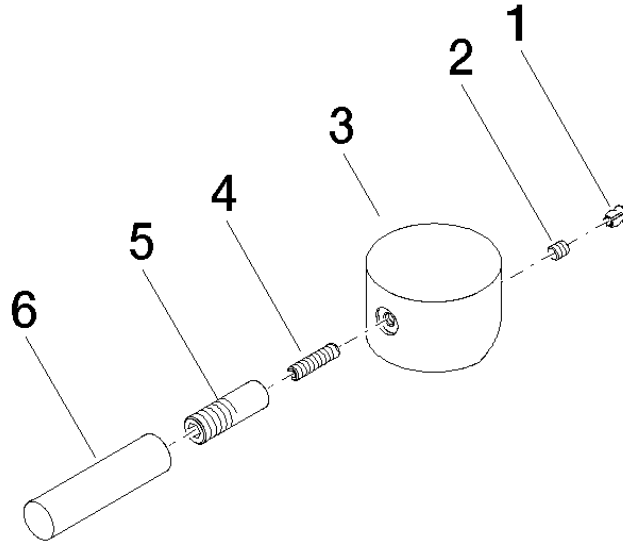

## Griff für Waschtisch Stand Hebel 140 x 90 x 95 mm - Platin gebürstet

---

90 20 62 041 00

## Griff für Waschtisch Stand Hebel 140 x 90 x 95 mm - Platin gebürstet

---

90 20 62 041 00

Griff für Waschtisch Stand Hebel 140 x 90 x 95 mm - Platin gebürstet

---

90 20 62 041 00

**Produktversion bis 3/6/2019**