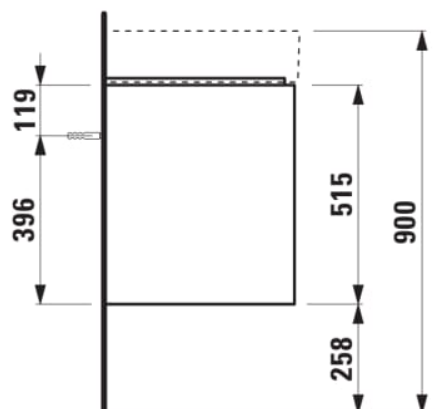

### COULEUR ET FINITION

■ 261 Blanc brillant

Combinaison des portes et des tiroirs : 2  
Tiroirs

Poids net / kg : 37

Type d'installation : Suspendu

Commodity Code/Import Code Number for  
Foreign Trad : 94036090

Structure du meuble : Tiroirs

### DESSINS TECHNIQUES

COMPATIBLE AVEC

Lavabo, mural ou à poser  
sur meuble, tablette à xxx,  
avec écoulement caché

**H813333...1111**