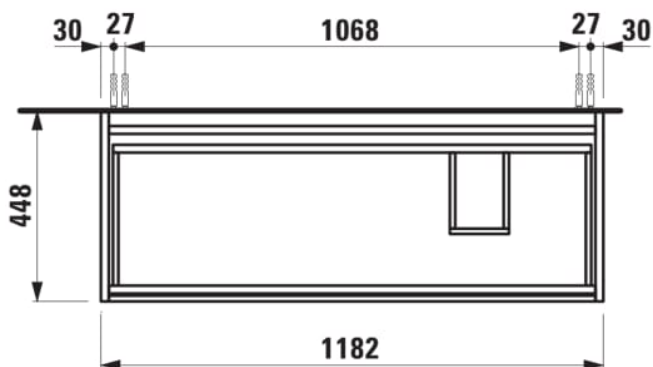

DESSINS TECHNIQUES