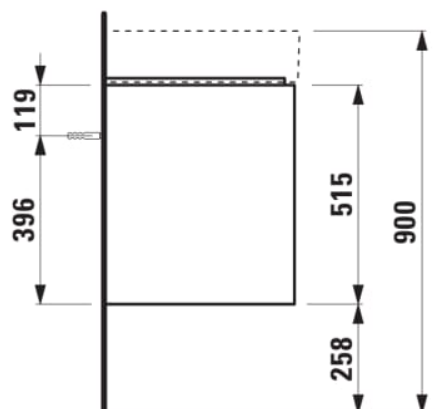

LANI

Meuble sous lavabo 1200, 2 tiroirs, pour lavabo Kartell • LAUFEN H813333

COULEUR ET FINITION

■ 266 Gris traffic

Combinaison des portes et des tiroirs : 2
Tiroirs

Poids net / kg : 37

Type d'installation : Suspensu

Commodity Code/Import Code Number for
Foreign Trad : 94036090

Structure du meuble : Tiroirs

DESSINS TECHNIQUES

COMPATIBLE AVEC

Lavabo, mural ou à poser
sur meuble, tablette à xxx,
avec écoulement caché

H813333...1111