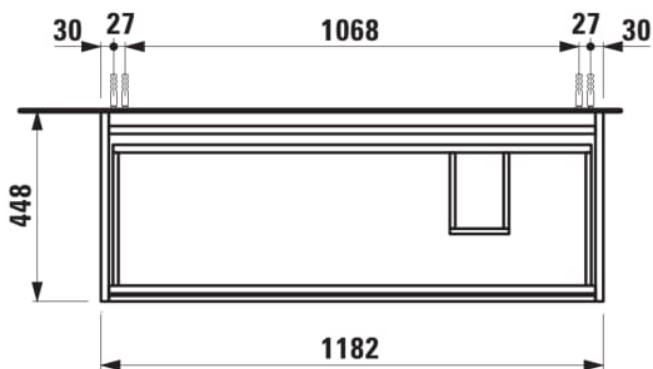

LANI

Meuble sous lavabo 1200, 2 tiroirs, pour lavabo Kartell • LAUFEN H813333

COULEUR ET FINITION

■ 266 Gris traffic

Combinaison des portes et des tiroirs : 2
Tiroirs

Poids net / kg : 37

Type d'installation : Suspensu

Commodity Code/Import Code Number for
Foreign Trad : 94036090

Structure du meuble : Tiroirs

DESSINS TECHNIQUES

COMPATIBLE AVEC

Lavabo, mural ou à poser
sur meuble, tablette à xxx,
avec écoulement caché

H813333...1111