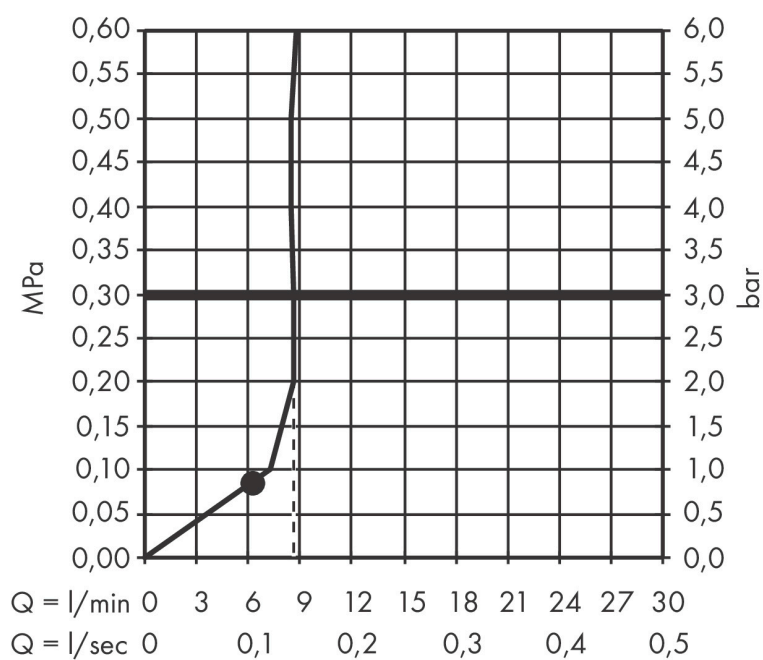

Merk	AXOR
Artikelnaam	AXOR One hoofddouche 75 ljet EcoSmart met douche-arm
Art.nr.	48490000
Oppervlakte	chrom
Netto prijs	274,04 EUR

Product foto

Kenmerken

- bestaat uit: hoofddouche, douche-arm
- diameter straalplaat 73 mm
- PowderRain
- doorstroomhoeveelheid PowderRain-straal bij 3 bar: 8,7 l/min
- functie van: 6,3 l/min
- maximale doorstroomhoeveelheid bij 3 bar: 8,7 l/min
- voorsprong: 116 mm
- hoek hoofddouche verstelbaar
- afdekplaat van metaal
- plafonddouche afneembaar voor reiniging
- lengte douche-arm: 85 mm
- EcoSmart: Veel waterplezier met veel minder water

Maat tekeningen

Technologie

Straalsoorten

Merk AXOR
 Artikelnaam **AXOR One** hoofddouche 75 1jet EcoSmart met douche-arm
 Art.nr. 48490000
 Oppervlakte chroom
 Netto prijs 274,04 EUR

Stroomschema

1 With flow limiter

2 Zonder doorstroombgrenzer

Merk	AXOR
Artikelnaam	AXOR One hoofddouche 75 ljet EcoSmart met douche-arm
Art.nr.	48490000
Oppervlakte	chrom
Netto prijs	274,04 EUR

Explosietekening voor bouwjaar: >04/21

Merk AXOR
Artikelnaam **AXOR One** hoofddouche 75 ljet EcoSmart met douche-arm
Art.nr. 48490000
Oppervlakte chroom
Netto prijs 274,04 EUR