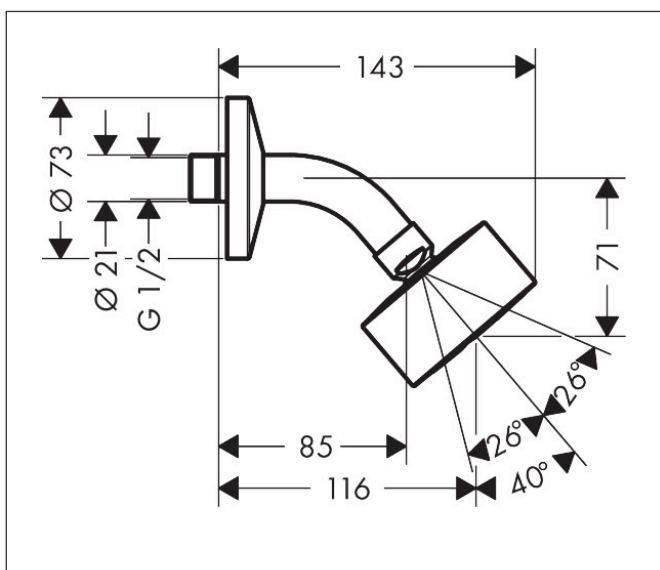

Merk	AXOR
Artikelnaam	AXOR One hoofddouche 75 ljet EcoSmart met douche-arm
Art.nr.	48490000
Oppervlakte	chrom
Netto prijs	274,04 EUR

Product foto

Kenmerken

- bestaat uit: hoofddouche, douche-arm
- diameter straalplaat 73 mm
- PowderRain
- doorstroomhoeveelheid PowderRain-straal bij 3 bar: 8,7 l/min
- functie van: 6,3 l/min
- maximale doorstroomhoeveelheid bij 3 bar: 8,7 l/min
- voorsprong: 116 mm
- hoek hoofddouche verstelbaar
- afdekplaat van metaal
- plafonddouche afneembaar voor reiniging
- lengte douche-arm: 85 mm
- EcoSmart: Veel waterplezier met veel minder water

Maat tekeningen

Technologie

Straalsoorten

Merk AXOR
 Artikelnaam **AXOR One** hoofddouche 75 1jet EcoSmart met douche-arm
 Art.nr. 48490000
 Oppervlakte chroom
 Netto prijs 274,04 EUR

Stroomschema

1 With flow limiter

2 Zonder doorstroombgrenzer

Merk	AXOR
Artikelnaam	AXOR One hoofddouche 75 ljet EcoSmart met douche-arm
Art.nr.	48490000
Oppervlakte	chrom
Netto prijs	274,04 EUR

Explosietekening voor bouwjaar: >04/21

Merk AXOR
Artikelnaam **AXOR One** hoofddouche 75 ljet EcoSmart met douche-arm
Art.nr. 48490000
Oppervlakte chroom
Netto prijs 274,04 EUR

Onderdelen voor bouwjaar: >04/21

Pos	Beschrijving	Art.nr.	Prijs
1	rozet	93956000	34,01
2	O-ring 22x2,5	92478000	3,12
3	douche-arm	93957000	54,08
4	dichting	98058000	3,12
5	zeef	92672000	4,99
6	doorstroombegrenzer (9 l/min)	95659000	8,01