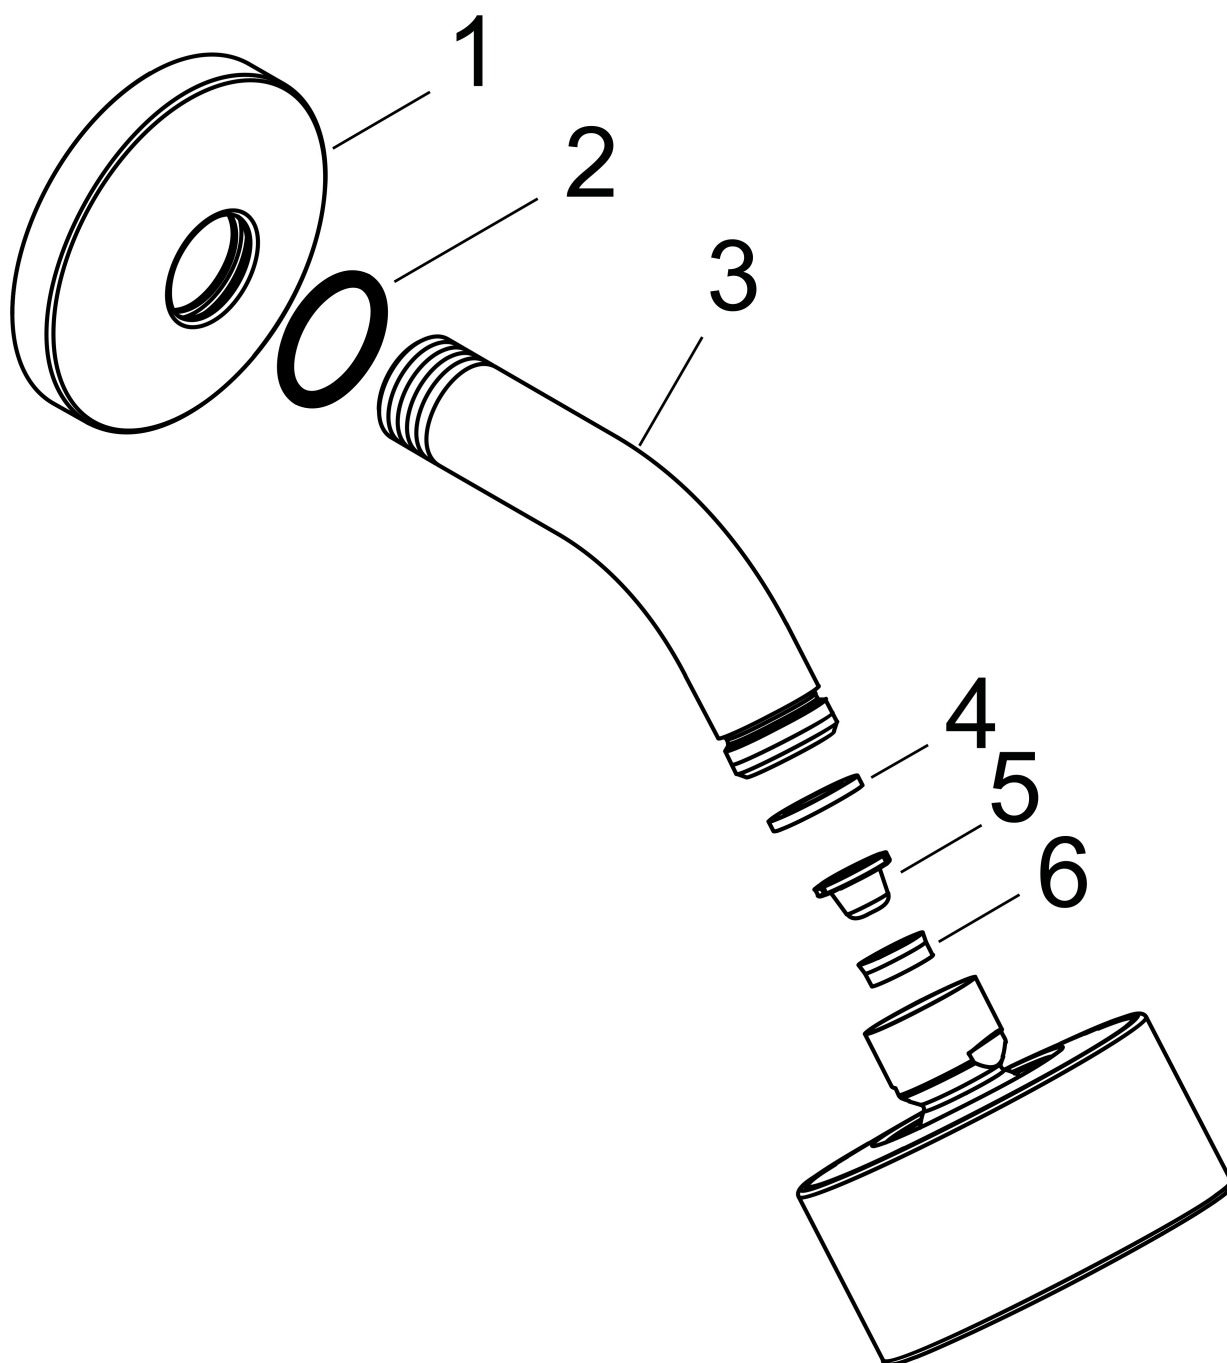

Merk	AXOR
Artikelnaam	AXOR One hoofddouche 75 ljet EcoSmart met douche-arm
Art.nr.	48490000
Oppervlakte	chrom
Netto prijs	274,04 EUR

Product foto

Kenmerken

- bestaat uit: hoofddouche, douche-arm
- diameter straalplaat 73 mm
- PowderRain
- doorstroomhoeveelheid PowderRain-straal bij 3 bar: 8,7 l/min
- functie van: 6,3 l/min
- maximale doorstroomhoeveelheid bij 3 bar: 8,7 l/min
- voorsprong: 116 mm
- hoek hoofddouche verstelbaar
- afdekplaat van metaal
- plafonddouche afneembaar voor reiniging
- lengte douche-arm: 85 mm
- EcoSmart: Veel waterplezier met veel minder water

Maat tekeningen

Technologie

Straalsoorten

Merk AXOR
 Artikelnaam **AXOR One** hoofddouche 75 1jet EcoSmart met douche-arm
 Art.nr. 48490000
 Oppervlakte chroom
 Netto prijs 274,04 EUR

Stroomschema

1 With flow limiter

2 Zonder doorstroombgrenzer

Merk	AXOR
Artikelnaam	AXOR One hoofddouche 75 ljet EcoSmart met douche-arm
Art.nr.	48490000
Oppervlakte	chrom
Netto prijs	274,04 EUR

Explosietekening voor bouwjaar: >04/21

Merk AXOR
Artikelnaam **AXOR One** hoofddouche 75 ljet EcoSmart met douche-arm
Art.nr. 48490000
Oppervlakte chroom
Netto prijs 274,04 EUR

Onderdelen voor bouwjaar: >04/21

Pos	Beschrijving	Art.nr.	Prijs
1	rozet	93956000	34,01
2	O-ring 22x2,5	92478000	3,12
3	douche-arm	93957000	54,08
4	dichting	98058000	3,12
5	zeef	92672000	4,99
6	doorstroombegrenzer (9 l/min)	95659000	8,01