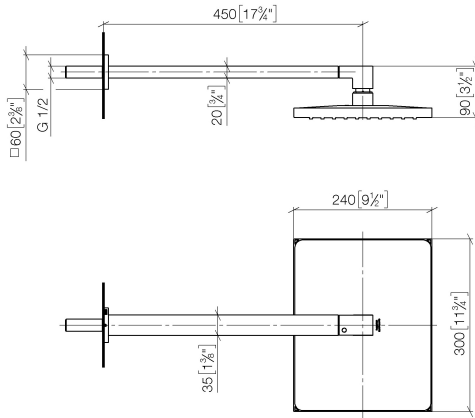

Regenbrause mit Wandanbindung FlowReduce 300 x 240 mm - Gold gebürstet SERIENSPEZIFISC
(PVD)

28 760 980

Regenbrause mit Wandanbindung FlowReduce 300 x 240 mm - Gold gebürstet SERIENSPEZIFISC
(PVD)

28 760 980

Regenbrause mit Wandanbindung FlowReduce 300 x 240 mm - Gold gebürstet SERIENSPEZIFISC
(PVD)

28 760 980
mm [inches]

Regenbrause mit Wandanbindung FlowReduce 300 x 240 mm - Gold gebürstet SERIENSPEZIFISC
(PVD)