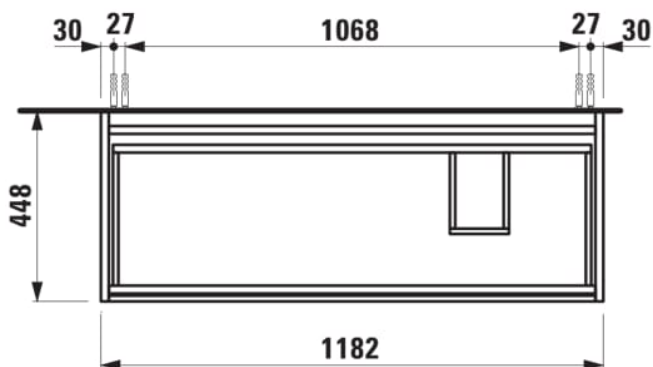

LANI

Meuble sous lavabo 1200, 2 tiroirs, pour lavabo Kartell • LAUFEN H813333

COULEUR ET FINITION

■ 267 Chêne sauvage

Combinaison des portes et des tiroirs : 2
Tiroirs

Poids net / kg : 37

Type d'installation : Suspensu

Commodity Code/Import Code Number for
Foreign Trad : 94036090

Structure du meuble : Tiroirs

DESSINS TECHNIQUES

COMPATIBLE AVEC

Lavabo, mural ou à poser
sur meuble, tablette à xxx,
avec écoulement caché

H813333...1111