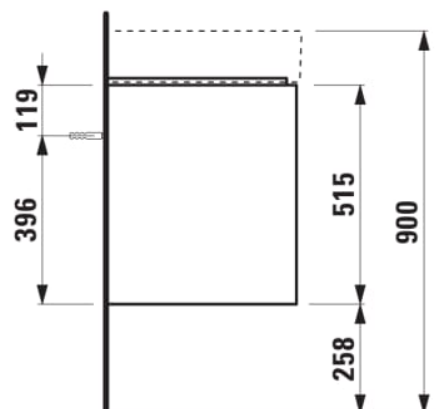

LANI

Meuble sous lavabo 1200, 2 tiroirs, pour lavabo Kartell • LAUFEN H813333

COULEUR ET FINITION

■ 267 Chêne sauvage

Combinaison des portes et des tiroirs : 2
Tiroirs

Poids net / kg : 37

Type d'installation : Suspensu

Commodity Code/Import Code Number for
Foreign Trad : 94036090

Structure du meuble : Tiroirs

DESSINS TECHNIQUES

COMPATIBLE AVEC

Lavabo, mural ou à poser
sur meuble, tablette à xxx,
avec écoulement caché

H813333...1111