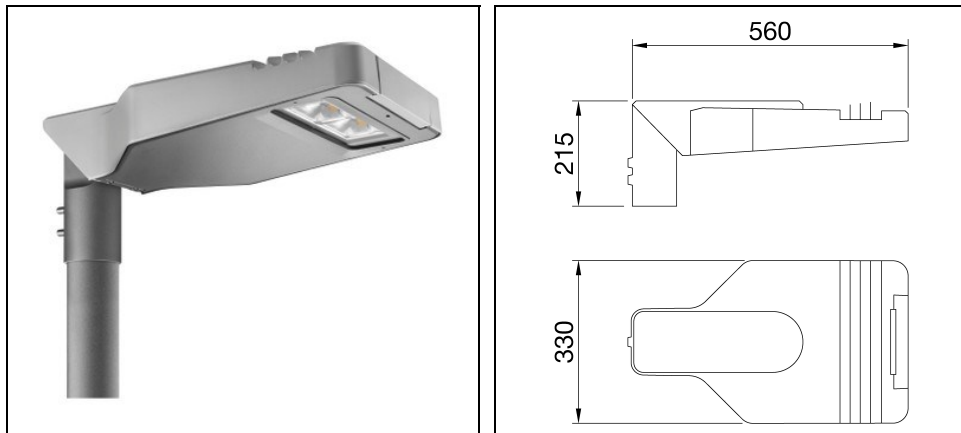

ROAD [5] MINI 2X3 LED HUGE

Bestelnr. GWR5152M

Omschrijving

Straatverlichtingsarmatuur met afscherming, frame en mastbevestiging in EN AB46100 gegoten aluminium met laag kopergehalte:

- Polyester poedercoating
- High-power LED
- Metalen printplaat
- Overspanningsbeveiliging tot 10kV
- Veiligheidsschakelaar
- PA6.6 + FV bedradingsplaat
- Kabelinvoer via PG13,5
- Optisch systeem van hoogreflecterend aluminium
- Afscherming van vlak veiligheidsglas (dikte 4 mm)
- Opening- en sluitsysteem met geïntegreerde handgreep aan de voorzijde
- Geschikt voor omgevingstemperaturen tot 50°C, maar met reductie van de voedingsstroom zoals aangegeven in de handleiding
- Geschikt voor paaltop- en wandinstallatie, verstelbaar in stappen van 5°
- L90B10 (Tq 25°C) > 115.000 h; L90B10 (Tq 50°C) = 115.000 h