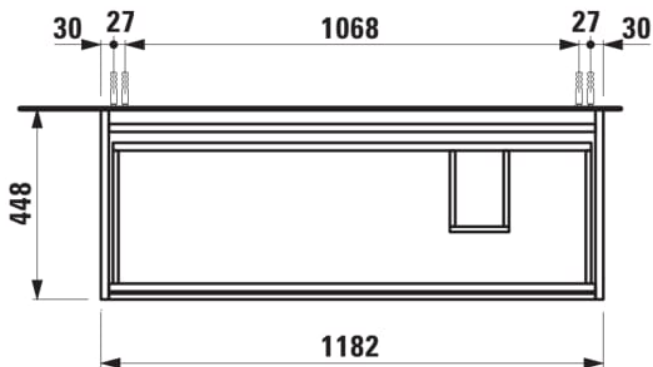

LANI

Meuble sous lavabo 1200, 2 tiroirs, pour
lavabo Kartell • LAUFEN H813333

COULEUR ET FINITION

 990 Special colour

Combinaison des portes et des tiroirs : 2
Tiroirs

Poids net / kg : 37

Type d'installation : Suspensu

Commodity Code/Import Code Number for
Foreign Trad : 94036090

Structure du meuble : Tiroirs

DESSINS TECHNIQUES

COMPATIBLE AVEC

Lavabo, mural ou à poser
sur meuble, tablette à xxx,
avec écoulement caché

H813333...1111