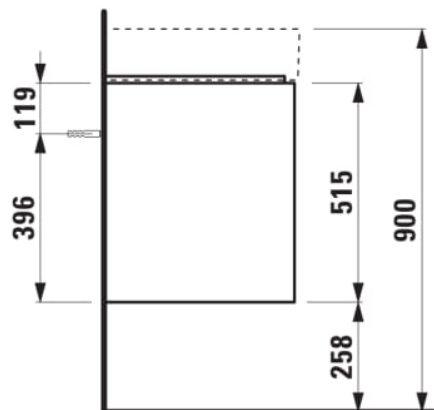

LANI

Meuble sous lavabo 1200, 2 tiroirs, pour
lavabo Kartell • LAUFEN H813333

COULEUR ET FINITION

 990 Special colour

Combinaison des portes et des tiroirs : 2
Tiroirs

Poids net / kg : 37

Type d'installation : Suspensu

Commodity Code/Import Code Number for
Foreign Trad : 94036090

Structure du meuble : Tiroirs

DESSINS TECHNIQUES

COMPATIBLE AVEC

Lavabo, mural ou à poser
sur meuble, tablette à xxx,
avec écoulement caché

H813333...1111