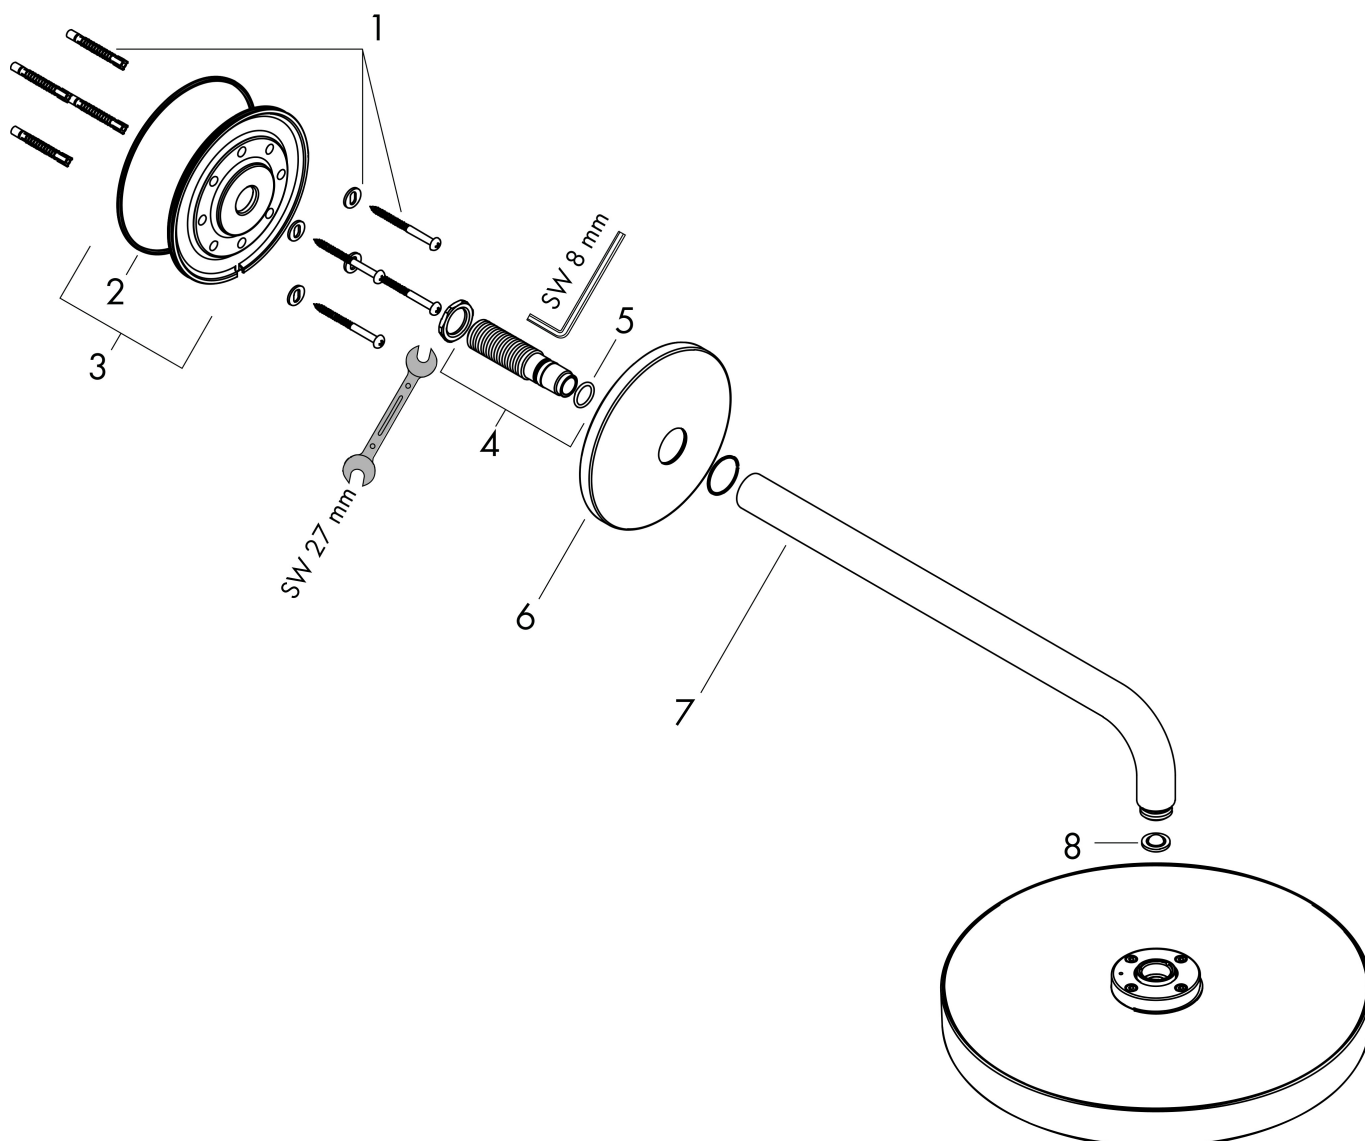

Merk	AXOR
Artikelnaam	AXOR One hoofddouche 280 1jet met douche-arm
Art.nr.	48491000
Oppervlakte	chrom
Netto prijs	1.183,43 EUR

Explosietekening voor bouwjaar: >04/21