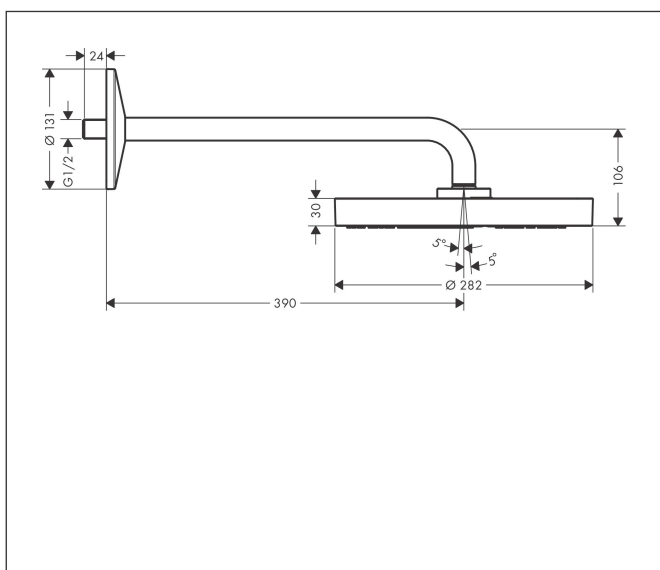

Merk	AXOR
Artikelnaam	<b>AXOR One</b> hoofddouche 280 1jet met douche-arm
Art.nr.	48491000
Oppervlakte	chrom
Netto prijs	1.183,43 EUR

## Kenmerken

- bestaat uit: hoofddouche, douche-arm
- diameter straalplaat 280 mm
- PowderRain en Rain in combinatie
- doorstroomhoeveelheid PowderRain en Rain-straal in combinatie bij 3 bar: 12,3 l/min
- functie van: 8,7 l/min
- maximale doorstroomhoeveelheid bij 3 bar: 12,3 l/min
- hoek hoofddouche verstelbaar
- afdekplaat van metaal
- plafonddouche afneembaar voor reiniging
- lengte douche-arm: 390 mm

## Maat tekeningen