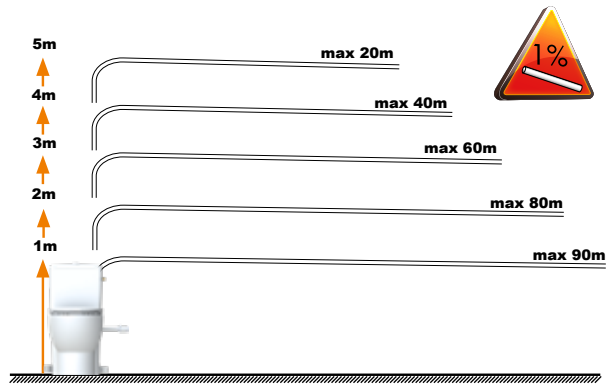

SERVICE HELPLINES

France
Tel. 01 44 82 25 55
Fax. 03 44 94 46 19

United Kingdom
Tel. 08457 650011 (Call from a
land line)
Fax. 020 8842 1671

Ireland
Tel. 1850 23 24 25 (LOW CALL)
Fax. +353 46 97 33 093

Australia
Tel. +1300 554 779
Fax. +61.2.9882.6950

Deutschland
Tel. 0800 82 27 82 0
Fax. (060 74) 30928-90

Italia
Tel. 0382 6181
Fax. +39 0382 618200

España
Tel. +34 93 544 60 76
Fax. +34 93 462 18 96

Portugal
Tel. +35 21 911 27 85
Fax. +35 21 957 70 00

Suisse Schweiz Svizzera
Tel. +41 (0)32 631 04 74
Fax. +41 (0)32 631 04 75

Benelux
Tel. +31 475 487100
Fax. +31 475 486515

Sverige
Tel. +08-404 15 30

Norge
Tel. +08-404 15 30

Polska
Tel. (+4822) 732 00 33
Fax. (+4822) 751 35 16

РОССИЯ
Tel. (495) 258 29 51
Fax. (495) 258 29 51

Česká Republika
Tel. +420 266 712 855
Fax. +420 266 712 856

România
Tel. +40 787 634 557
service@saniflo.ro

Türkiye
Tel. +90 212 275 30 88
Fax. +90 212 275 90 58

Brazil
Tel. (11) 3052-2292

中国
Tel. +86(0)21 6218 8969
Fax. +86(0)21 6218 8970

South Africa
Tel. +27 (0) 21 286 00 28

Service information : www.sfa.biz