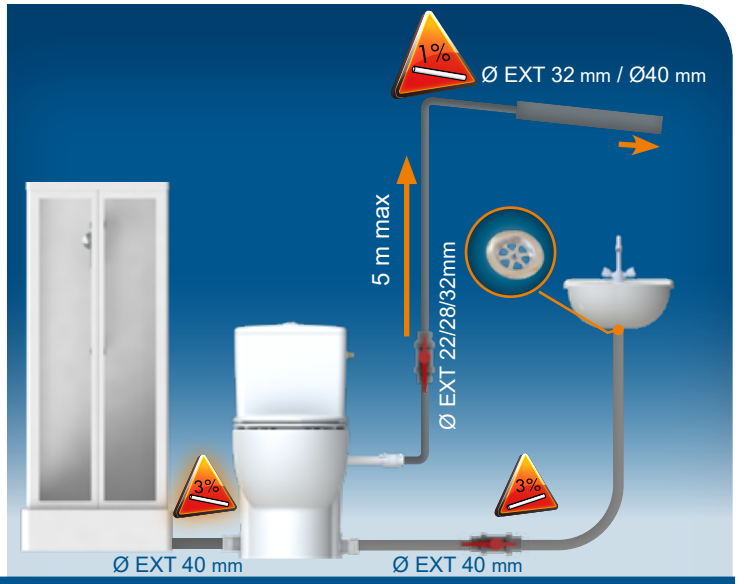

13

T

Avant branchement:
faire couler l'eau pour
évacuer les impuretés.

Before final connection
drain off to clear any debris.

2

3

Saniflush

K70