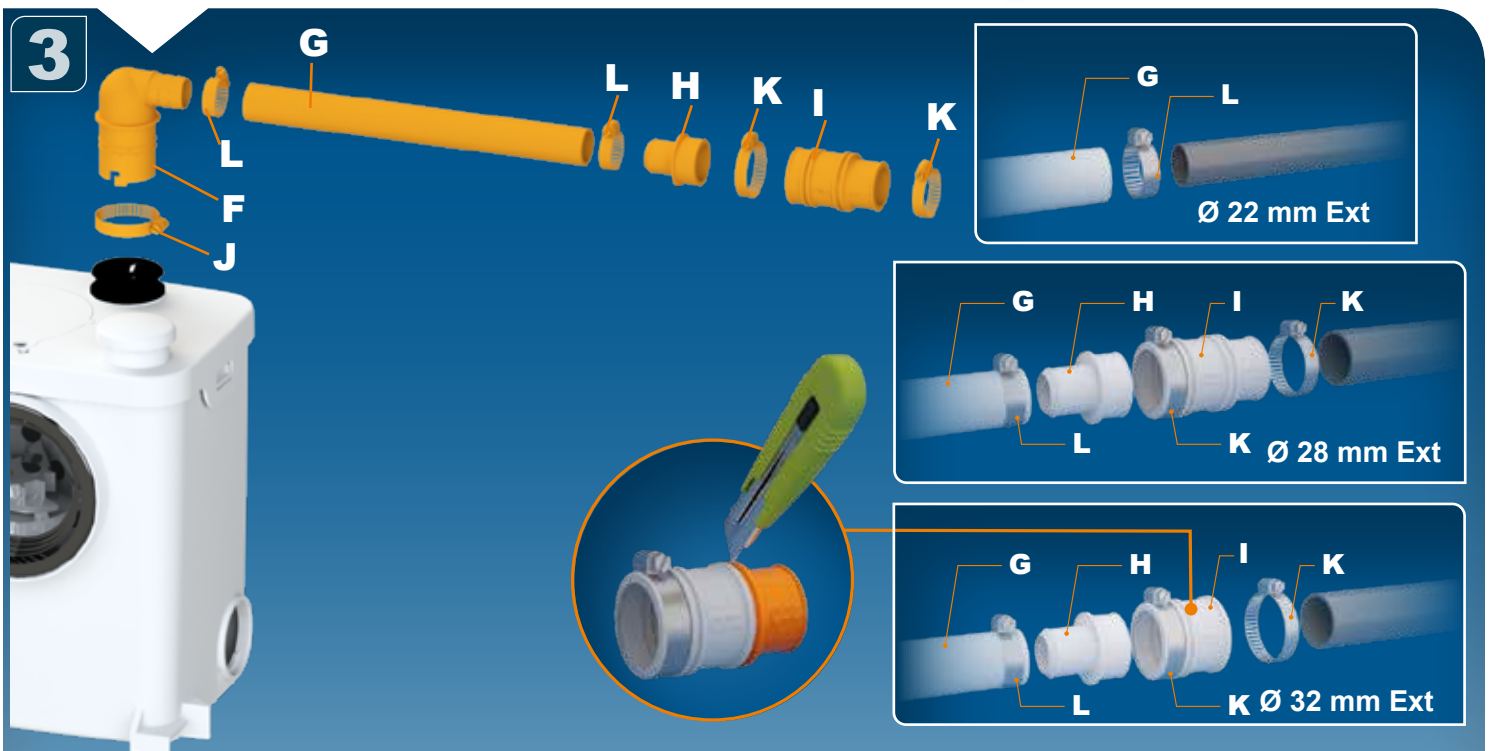

13

T

Avant branchement:
faire couler l'eau pour
évacuer les impuretés.

Before final connection
drain off to clear any debris.

2

3

Saniflush

K70