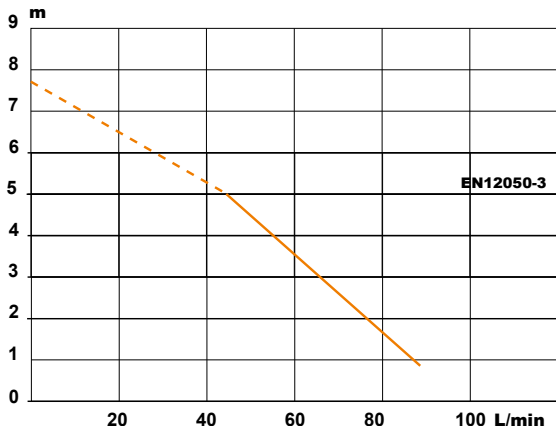

220-240 V - 50-60 Hz - 400 W - IP44 - 1,9A

⊕ (class 1) - 5,4 Kg

EN 12050-3

SERVICE HELPLINES

France
Tel. 01 44 82 25 55
Fax. 03 44 94 46 19

United Kingdom
Tel. 08457 650011 (Call from a
land line)
Fax. 020 8842 1671