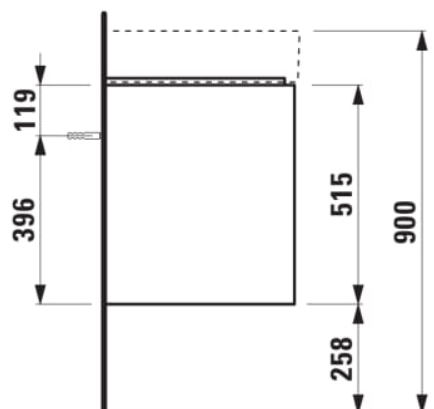

LANI

Meuble sous lavabo 1200, 2 tiroirs, pour
lavabo Kartell • LAUFEN H813333

COULEUR ET FINITION

 999 Multicolour

Combinaison des portes et des tiroirs : 2
Tiroirs

Poids net / kg : 37

Type d'installation : Suspendu

Commodity Code/Import Code Number for
Foreign Trad : 94036090

Structure du meuble : Tiroirs

DESSINS TECHNIQUES

COMPATIBLE AVEC

Lavabo, mural ou à poser
sur meuble, tablette à xxx,
avec écoulement caché

H813333...1111