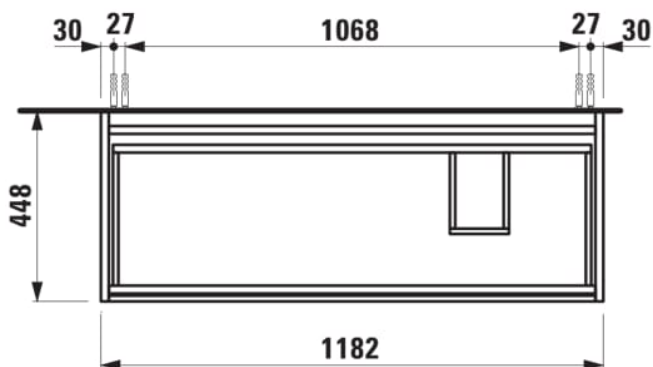

LANI

Meuble sous lavabo 1200, 2 tiroirs, pour
lavabo Kartell • LAUFEN H813333

COULEUR ET FINITION

 999 Multicolour

Combinaison des portes et des tiroirs : 2
Tiroirs

Poids net / kg : 37

Type d'installation : Suspendu

Commodity Code/Import Code Number for
Foreign Trad : 94036090

Structure du meuble : Tiroirs

DESSINS TECHNIQUES

COMPATIBLE AVEC

Lavabo, mural ou à poser
sur meuble, tablette à xxx,
avec écoulement caché

H813333...1111