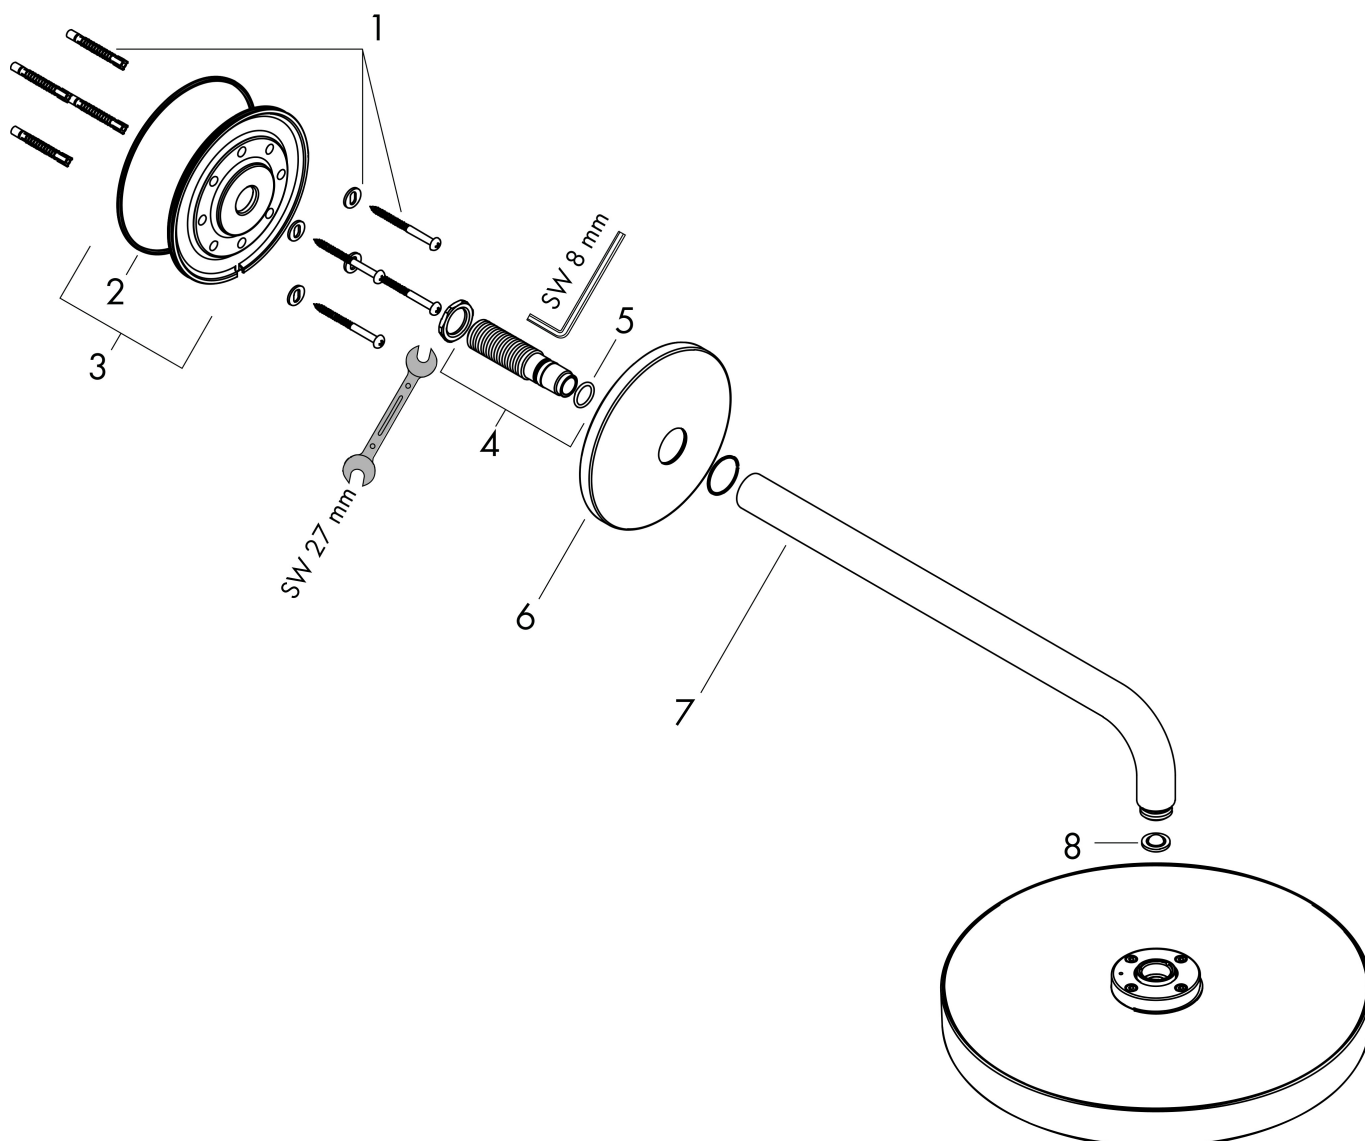

## Kenmerken

- bestaat uit: hoofddouche, douche-arm
- diameter straalplaat 280 mm
- PowderRain en Rain in combinatie
- doorstroomhoeveelheid PowderRain en Rain-straal in combinatie bij 3 bar: 12,3 l/min
- functie van: 8,7 l/min
- maximale doorstroomhoeveelheid bij 3 bar: 12,3 l/min
- hoek hoofddouche verstelbaar
- afdekplaat van metaal
- plafonddouche afneembaar voor reiniging
- lengte douche-arm: 390 mm

## Straalsoorten

Merk AXOR  
 Artikelnaam **AXOR One** hoofddouche 280 ljet met douche-arm  
 Art.nr. 48491670  
 Oppervlakte mat zwart  
 Netto prijs 1.656,77 EUR

## Stroomschema

De verbruikswaarden werden in overeenstemming met de praktijk met de bijbehorende armaturen (thermostaat/mengkraan/inbouwventiel) gemeten.

Merk	AXOR
Artikelnaam	<b>AXOR One</b> hoofddouche 280 1jet met douche-arm
Art.nr.	48491670
Oppervlakte	mat zwart
Netto prijs	1.656,77 EUR

## Explosietekening voor bouwjaar: >04/21

Merk AXOR  
Artikelnaam **AXOR One** hoofddouche 280 ljet met douche-arm  
Art.nr. 48491670  
Oppervlakte mat zwart  
Netto prijs 1.656,77 EUR