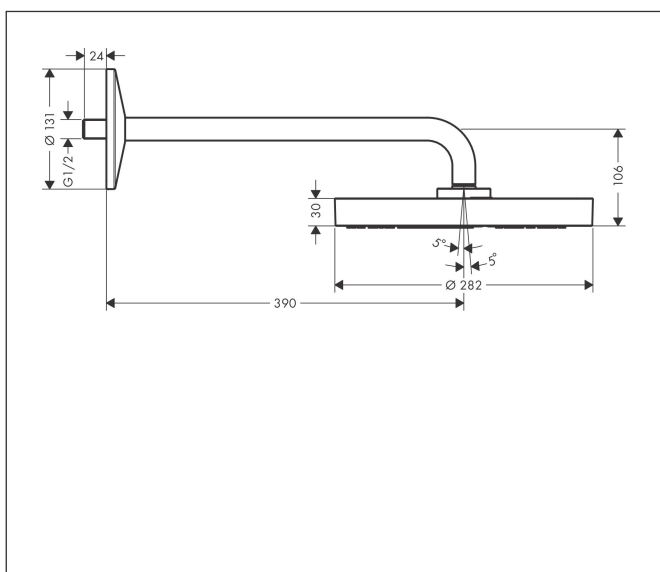

Merk	AXOR
Artikelnaam	<b>AXOR One</b> hoofddouche 280 1jet met douche-arm
Art.nr.	48491670
Oppervlakte	mat zwart
Netto prijs	1.656,77 EUR

## Kenmerken

- bestaat uit: hoofddouche, douche-arm
- diameter straalplaat 280 mm
- PowderRain en Rain in combinatie
- doorstroomhoeveelheid PowderRain en Rain-straal in combinatie bij 3 bar: 12,3 l/min
- functie van: 8,7 l/min
- maximale doorstroomhoeveelheid bij 3 bar: 12,3 l/min
- hoek hoofddouche verstelbaar
- afdekplaat van metaal
- plafonddouche afneembaar voor reiniging
- lengte douche-arm: 390 mm

## Maat tekeningen

## Straalsoorten

Merk AXOR  
 Artikelnaam **AXOR One** hoofddouche 280 ljet met douche-arm  
 Art.nr. 48491670  
 Oppervlakte mat zwart  
 Netto prijs 1.656,77 EUR