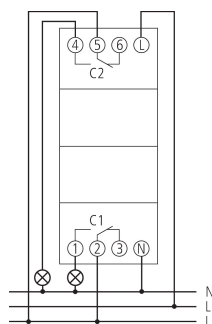

Technische specificaties

SELEKTA 174 top3	
Bedrijfsspanning	230 V AC
Frequentie	50 - 60 Hz
Breedte	2 TE
Soort montage	DIN-rail
Soort contact	Wisselcontact
Schakeluitgang	Faseonafhankelijk
Openingswijdte	< 3 mm (μ)
Programma	Weekprogramma, Astroprogramma
Programmafuncties	AAN-UIT
Aantal kanalen	2
Aantal geheugenplaatsen	56
Gangreserve	10 jaar
Schakelvermogen bij 250 V AC, $\cos \varphi = 1$	16 A
Schakelvermogen bij 250 V AC, $\cos \varphi = 0,6$	10 A
Gloei- / halogeenlampbelasting	2600 W
Energiespaarlampen	1100 W
LED < 2 W	50 W
LED 2-8 W	600 W
LED > 8 W	600 W

SELEKTA 174 top3	
TL-lampbelasting (VSA) niet gecompenseerd	2600 VA
TL-lampbelasting (VSA) seriegecompenseerd	2600 VA
TL-lampbelasting (VSA) parallel gecompenseerd	1300 VA
Inschakelstroom	max. 800 A / 200 μs
Schakelvermogen min.	ca. 10 mA
Kortste schakeltijd	1 min
Gangnauwkeurigheid bij 25 °C	typisch $\pm 0,25$ s/dag (Quarts)
Tijdbasis	Quarts
Standby verbruik	~0,4 W
Type aansluiting	DuoFix-steekklemmen
Display	Displayverlichting (uitschakelbaar)
Bedieningselementen	4 tiptoetsen
Behuizing- en isolatiemateriaal	Tegen hoge temperaturen bestendige, zelfdovende thermoplasten
Beschermingsgraad	IP 20
Beschermingsklasse	II volgens EN 60 730-1
Spanning	230 V AC
Omgevingstemperatuur	-30°C ... 55°C

Aansluitschema's

Technische wijzigingen en drukfouten voorbehouden

nadere informatie op: www.theben-nederland.nl/producten/1740130

De belastingsgegevens worden bepaald met voorbeeldige geselecteerde lichtbronnen en zijn daarom typische gegevens vanwege het grote aantal beschikbare producten.