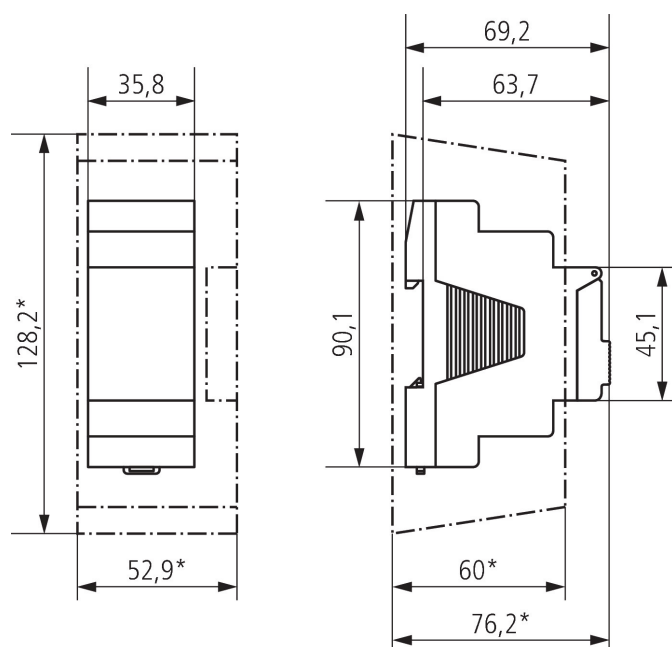

SELEKTA 172 top2 24V

Artikelnr.: 1724100

theben

Aansluitschema's

Maattekeningen

Accessoires

Wandmontageset 35 mm
Artikelnr.: 9070064

PC-Programmeerset OBELISK
top2/3
Artikelnr.: 9070409