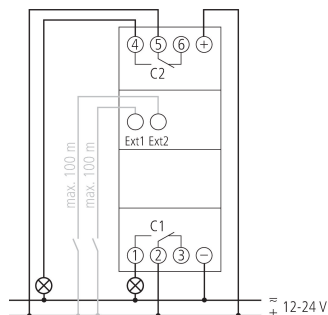

SELEKTA 172 top2 24V

Artikelnr.: 1724100

theben

Aansluitschema's