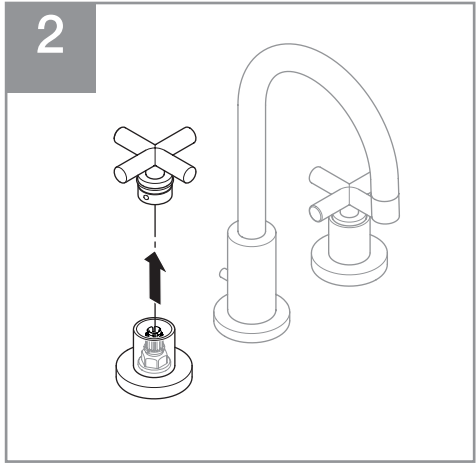

→ 08. 2021

09. 2021 →

8

9

Dornbracht AG & Co. KG  
Köbbingser Mühle 6, D-58640 Iserlohn  
Tel. +49(0)2371433-0, Fax +49(0)2371433-232  
mail@dornbracht.de, dornbracht.com

01 38 00 054 00 / 08.2021