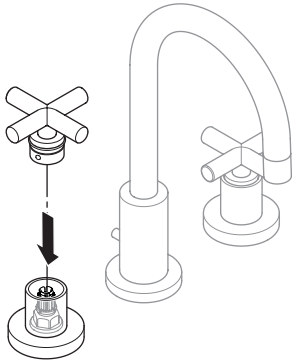

→ 08. 2021

09. 2021 →

8

9

Dornbracht AG & Co. KG  
Köbbingser Mühle 6, D-58640 Iserlohn  
Tel. +49(0)2371433-0, Fax +49(0)2371433-232  
mail@dornbracht.de, dornbracht.com

01 38 00 054 00 / 08.2021