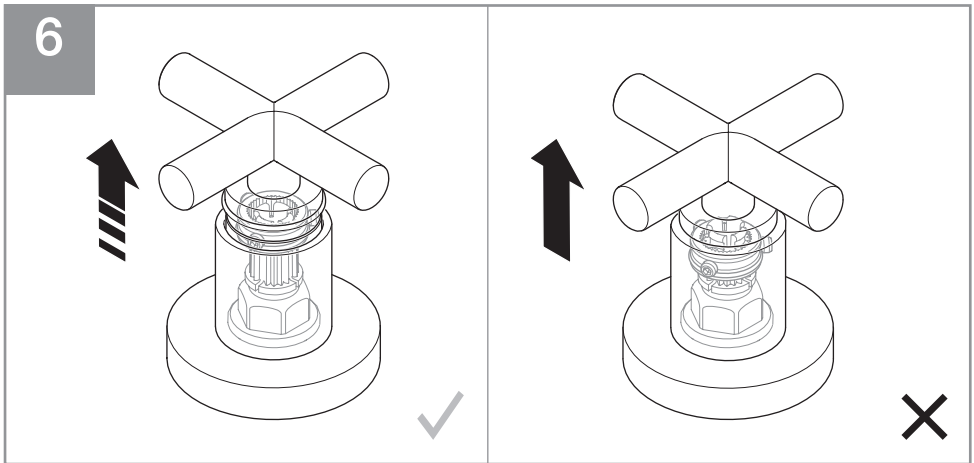

→ 08. 2021

09. 2021 →

8

9

Dornbracht AG & Co. KG  
Köbbingser Mühle 6, D-58640 Iserlohn  
Tel. +49(0)2371433-0, Fax +49(0)2371433-232  
mail@dornbracht.de, dornbracht.com

01 38 00 054 00 / 08.2021