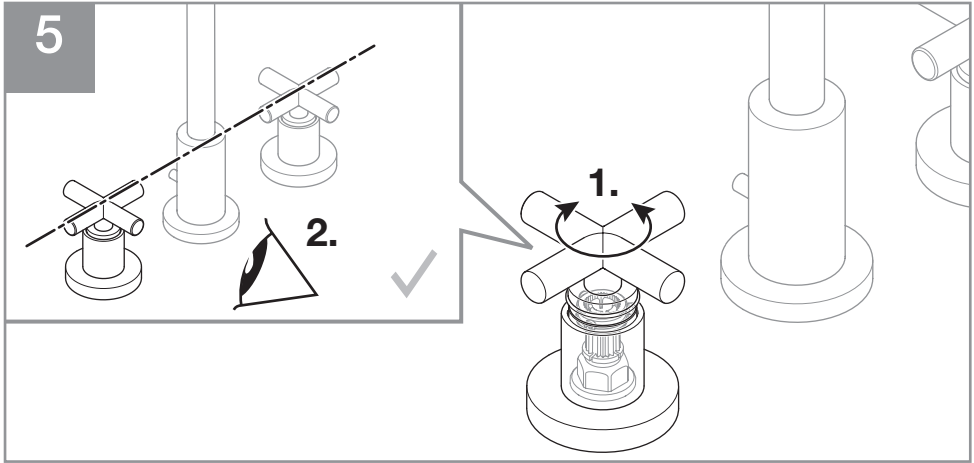

→ 08. 2021

09. 2021 →

8

9

Dornbracht AG & Co. KG  
Köbbingser Mühle 6, D-58640 Iserlohn  
Tel. +49(0)2371433-0, Fax +49(0)2371433-232  
mail@dornbracht.de, dornbracht.com

01 38 00 054 00 / 08.2021