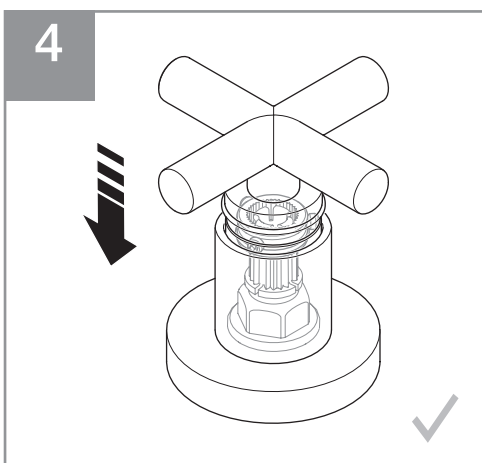

→ 08. 2021

09. 2021 →

8

9

Dornbracht AG & Co. KG  
Köbbingser Mühle 6, D-58640 Iserlohn  
Tel. +49(0)2371433-0, Fax +49(0)2371433-232  
mail@dornbracht.de, dornbracht.com

01 38 00 054 00 / 08.2021