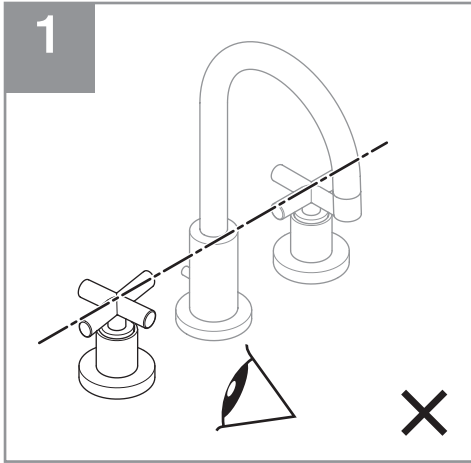

→ 08. 2021

09. 2021 →

8

9

Dornbracht AG & Co. KG  
Köbbingser Mühle 6, D-58640 Iserlohn  
Tel. +49(0)2371433-0, Fax +49(0)2371433-232  
mail@dornbracht.de, dornbracht.com

01 38 00 054 00 / 08.2021