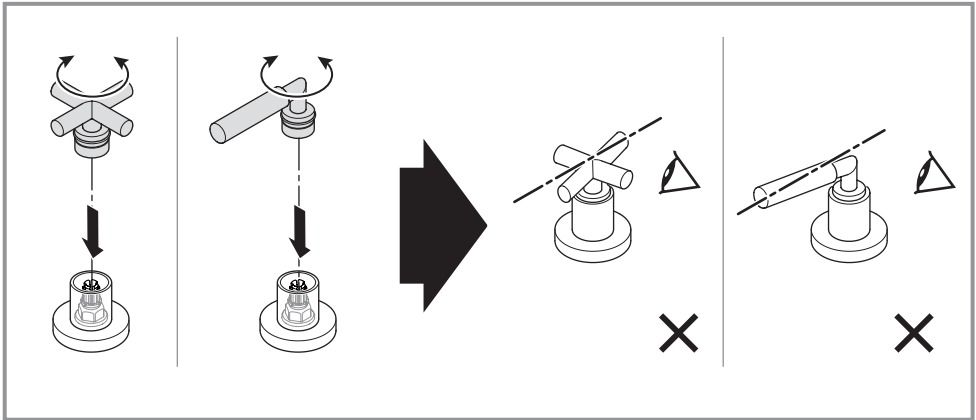

→ 08. 2021

09. 2021 →

8

9

Dornbracht AG & Co. KG  
Köbbingser Mühle 6, D-58640 Iserlohn  
Tel. +49(0)2371433-0, Fax +49(0)2371433-232  
mail@dornbracht.de, dornbracht.com

01 38 00 054 00 / 08.2021