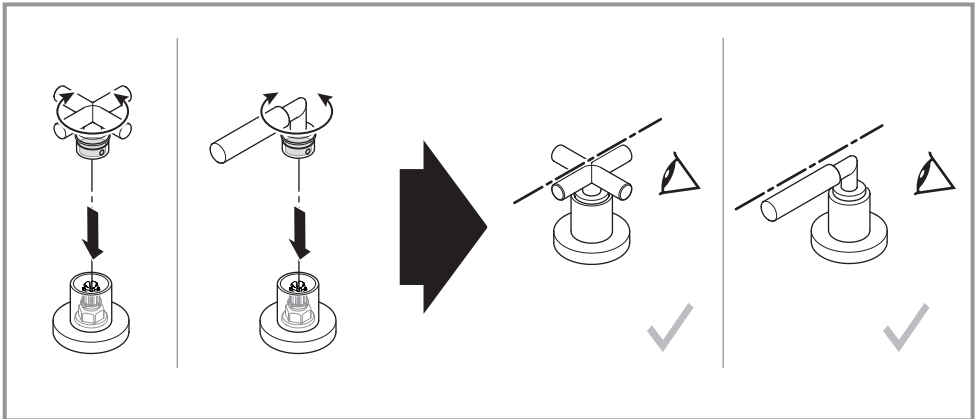

→ 08. 2021

09. 2021 →

8

9

Dornbracht AG & Co. KG  
Köbbingser Mühle 6, D-58640 Iserlohn  
Tel. +49(0)2371433-0, Fax +49(0)2371433-232  
mail@dornbracht.de, dornbracht.com

01 38 00 054 00 / 08.2021