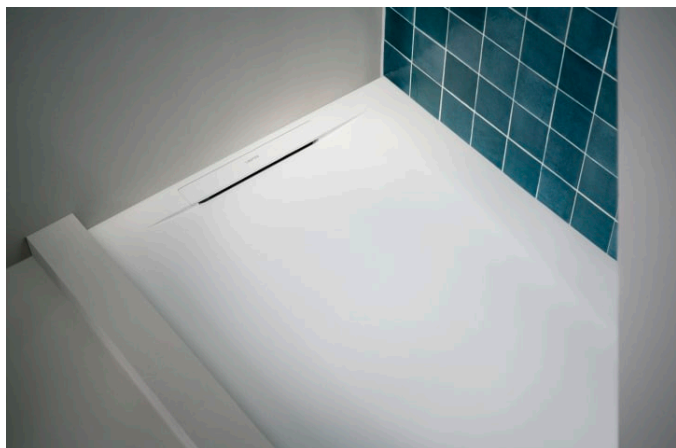

LAUFEN PRO S

Douchevloer 100X90

AFMETINGEN

| | |
|---------|---------|
| Lengte | 1000 mm |
| Breedte | 900 mm |
| Hoogte | 28 mm |

KLEUR EN AFWERKING

000 Wit

OPTIES

000 - standaard uitvoering

Diepte : Ultraplat

Netto gewicht / kg : 43

Vorm : Rechthoekig

Materiaal : Marbond

Type installatie : Hoek, Ingebouwd

LAUFEN PRO S

LAUFEN pro S is de nieuwe aanwinst van de succesvolle LAUFEN pro serie. Dankzij het verfijnde herontwerp is de elegante pro S te combineren met alle pro varianten.