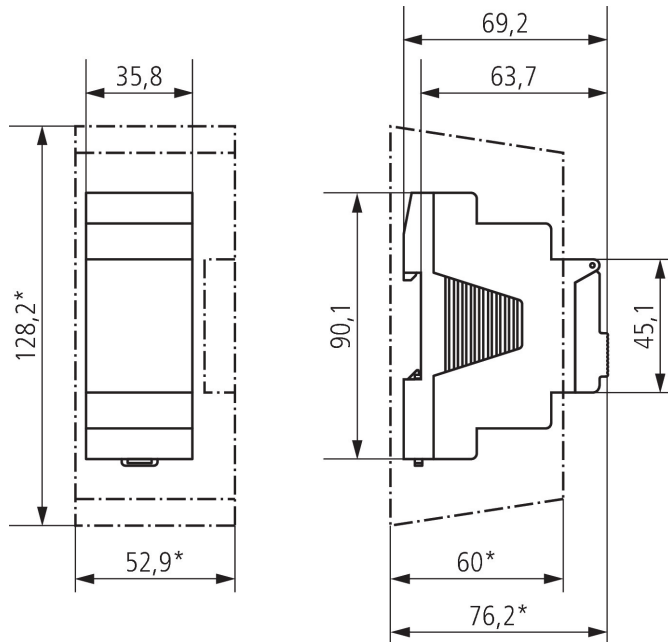

28-5-2024

Pagina 2 van 3

SELEKTA 172 top3 RC

Artikelnr.: 1720330

theben

Maattekeningen

Accessoires

Wandmontageset 35 mm
Artikelnr.: 9070064