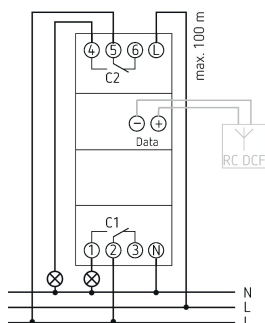

Technische specificaties

SELEKTA 172 top3 RC	
Bedrijfsspanning	110 - 230 V AC
Frequentie	50 - 60 Hz
Breedte	2 TE
Soort montage	DIN-rail
Soort contact	Wisselcontact
Schakeluitgang	Faseonafhankelijk
Openingswijdte	< 3 mm (μ)
Programma	Weekprogramma, Astroprogramma
Programmafuncties	AAN-UIT, Impuls
Aantal kanalen	2
Aantal geheugenplaatsen	84
Gangreserve	10 jaar
Schakelvermogen bij 250 V AC, $\cos \varphi = 1$	16 A
Schakelvermogen bij 250 V AC, $\cos \varphi = 0,6$	10 A
Gloei- / halogeenlampbelasting	2600 W
Energiespaarlampen	1100 W
LED < 2 W	50 W
LED 2-8 W	600 W
LED > 8 W	600 W

SELEKTA 172 top3 RC	
TL-lampbelasting (VSA) niet gecompenseerd	2600 VA
TL-lampbelasting (VSA) seriegecompenseerd	2600 VA
Inschakelstroom	max. 800 A / 200 μs
Schakelvermogen min.	ca. 10 mA
Kortste schakeltijd	1 min
Gangnauwkeurigheid bij 25 °C	typisch $\pm 0,25$ s/dag (Quarts) of DCF77/GPS
Tijdbasis	Quarts/DCF77/GPS
Standby verbruik	$\sim 0,8$ W
Type aansluiting	DuoFix-steekklemmen
Externe Antenne aansluitbaar	$\checkmark$
Display	Displayverlichting (uitschakelbaar)
Bedieningselementen	4 tiptoetsen
Behuizing- en isolatiemateriaal	Tegen hoge temperaturen bestendige, zelfdovende thermoplasten
Beschermingsgraad	IP 20
Beschermingsklasse	II volgens EN 60 730-1
Omgevingstemperatuur	-25°C ... 55°C

Aansluitschema's

Technische wijzigingen en drukfouten voorbehouden

nadere informatie op: www.theben-nederland.nl/producten/1720330

De belastingsgegevens worden bepaald met voorbeeldige geselecteerde lichtbronnen en zijn daarom typische gegevens vanwege het grote aantal beschikbare producten.

28-5-2024

Pagina 2 van 3