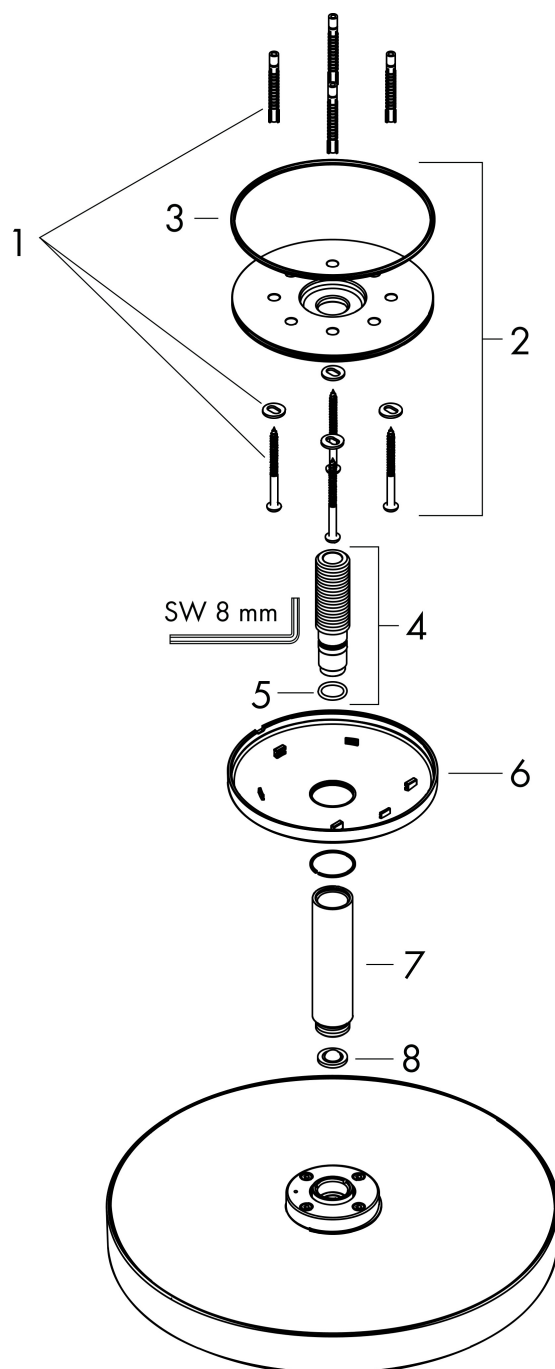

Merk	AXOR
Artikelnaam	AXOR One hoofddouche 280 1jet, plafondaansluiting
Art.nr.	48493000
Oppervlakte	chrom
Netto prijs	1.058,79 EUR

Product foto

Kenmerken

- bestaat uit: hoofddouche, plafondaansluiting
- diameter straalplaat 280 mm
- PowderRain en Rain in combinatie
- doorstroomhoeveelheid PowderRain en Rain-straal in combinatie bij 3 bar: 12,2 l/min
- functie van: 9,2 l/min
- maximale doorstroomhoeveelheid bij 3 bar: 12,2 l/min
- hoek hoofddouche verstelbaar
- afdekplaat van metaal
- plafonddouche afneembaar voor reiniging
- metalen plafondaansluiting
- plafondbevestiging 117 mm

Maat tekeningen

Technologie

Straalsoorten

Merk AXOR
 Artikelnaam **AXOR One** hoofddouche 280 l jet, plafondaansluiting
 Art.nr. 48493000
 Oppervlakte chroom
 Netto prijs 1.058,79 EUR

Stroomschema

De verbruikswaarden werden in overeenstemming met de praktijk met de bijbehorende armaturen (thermostaat/mengkraan/inbouwventiel) gemeten.

Merk	AXOR
Artikelnaam	AXOR One hoofddouche 280 ljet, plafondaansluiting
Art.nr.	48493000
Oppervlakte	chrom
Netto prijs	1.058,79 EUR

Explosietekening voor bouwjaar: >04/21

Merk AXOR
Artikelnaam **AXOR One** hoofddouche 280 ljet, plafondaansluiting
Art.nr. 48493000
Oppervlakte chroom
Netto prijs 1.058,79 EUR

Onderdelen voor bouwjaar: >04/21

Pos	Beschrijving	Art.nr.	Prijs
1	bevestigingsmateriaal	96179000	10,82
2	wandhouder	93962000	118,25
3	O-ring 120x2,5	93399000	4,99
4	aansluiting	93418000	34,01
5	O-ring 14x2	98129000	3,12
6	rozet	93963000	54,08
7	douche-arm	26432000	214,46
8	zeefdichting	93774000	8,01