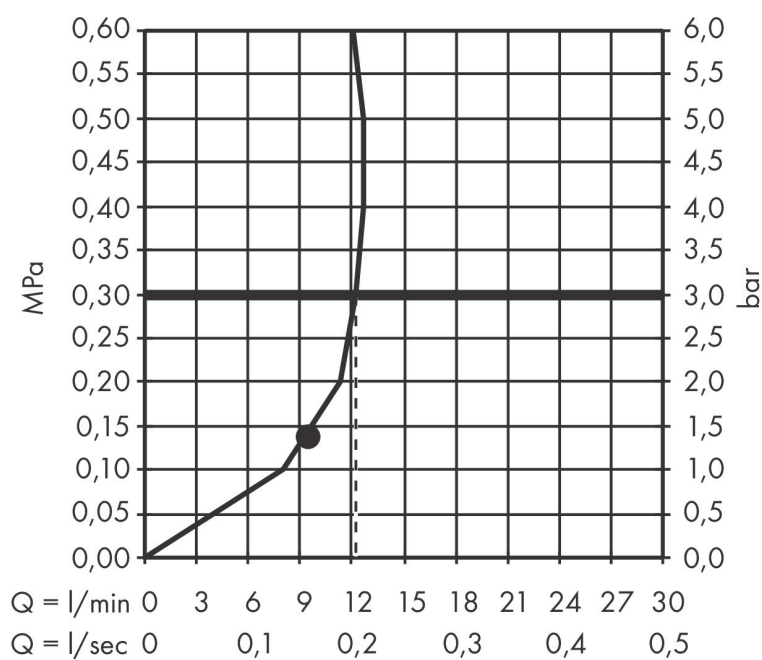

Merk	AXOR
Artikelnaam	AXOR One hoofddouche 280 1jet, plafondaansluiting
Art.nr.	48493000
Oppervlakte	chrom
Netto prijs	1.058,79 EUR

Product foto

Kenmerken

- bestaat uit: hoofddouche, plafondaansluiting
- diameter straalplaat 280 mm
- PowderRain en Rain in combinatie
- doorstroomhoeveelheid PowderRain en Rain-straal in combinatie bij 3 bar: 12,2 l/min
- functie van: 9,2 l/min
- maximale doorstroomhoeveelheid bij 3 bar: 12,2 l/min
- hoek hoofddouche verstelbaar
- afdekplaat van metaal
- plafonddouche afneembaar voor reiniging
- metalen plafondaansluiting
- plafondbevestiging 117 mm

Maat tekeningen

Technologie

Straalsoorten

Merk AXOR
 Artikelnaam **AXOR One** hoofddouche 280 l jet, plafondaansluiting
 Art.nr. 48493000
 Oppervlakte chroom
 Netto prijs 1.058,79 EUR

Stroomschema

De verbruikswaarden werden in overeenstemming met de praktijk met de bijbehorende armaturen (thermostaat/mengkraan/inbouwventiel) gemeten.

Merk	AXOR
Artikelnaam	AXOR One hoofddouche 280 ljet, plafondaansluiting
Art.nr.	48493000
Oppervlakte	chrom
Netto prijs	1.058,79 EUR

Explosietekening voor bouwjaar: >04/21

Merk AXOR
Artikelnaam **AXOR One** hoofddouche 280 ljet, plafondaansluiting
Art.nr. 48493000
Oppervlakte chroom
Netto prijs 1.058,79 EUR