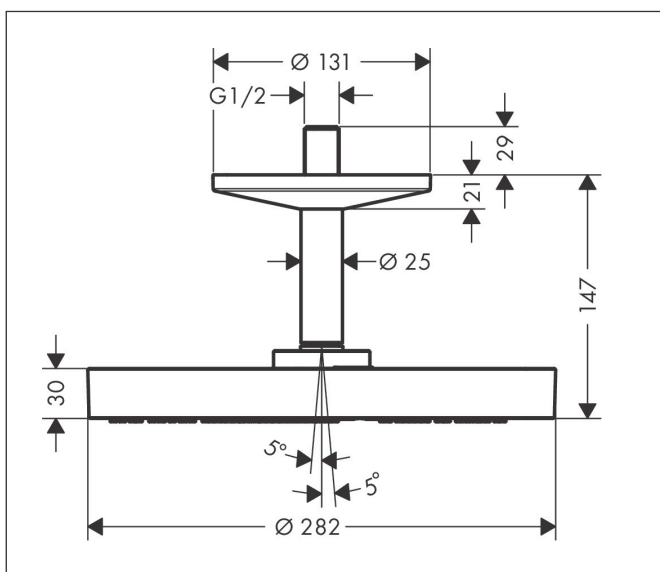

Merk	AXOR
Artikelnaam	AXOR One hoofddouche 280 1jet, plafondaansluiting
Art.nr.	48493000
Oppervlakte	chrom
Netto prijs	1.058,79 EUR

Product foto

Kenmerken

- bestaat uit: hoofddouche, plafondaansluiting
- diameter straalplaat 280 mm
- PowderRain en Rain in combinatie
- doorstroomhoeveelheid PowderRain en Rain-straal in combinatie bij 3 bar: 12,2 l/min
- functie van: 9,2 l/min
- maximale doorstroomhoeveelheid bij 3 bar: 12,2 l/min
- hoek hoofddouche verstelbaar
- afdekplaat van metaal
- plafonddouche afneembaar voor reiniging
- metalen plafondaansluiting
- plafondbevestiging 117 mm

Maat tekeningen

Technologie

Straalsoorten

Merk AXOR
 Artikelnaam **AXOR One** hoofddouche 280 l jet, plafondaansluiting
 Art.nr. 48493000
 Oppervlakte chroom
 Netto prijs 1.058,79 EUR

Stroomschema

De verbruikswaarden werden in overeenstemming met de praktijk met de bijbehorende armaturen (thermostaat/mengkraan/inbouwventiel) gemeten.

Merk	AXOR
Artikelnaam	AXOR One hoofddouche 280 ljet, plafondaansluiting
Art.nr.	48493000
Oppervlakte	chrom
Netto prijs	1.058,79 EUR

Explosietekening voor bouwjaar: >04/21

Merk AXOR
Artikelnaam **AXOR One** hoofddouche 280 ljet, plafondaansluiting
Art.nr. 48493000
Oppervlakte chroom
Netto prijs 1.058,79 EUR

Onderdelen voor bouwjaar: >04/21

Pos	Beschrijving	Art.nr.	Prijs
1	bevestigingsmateriaal	96179000	10,82
2	wandhouder	93962000	118,25
3	O-ring 120x2,5	93399000	4,99
4	aansluiting	93418000	34,01
5	O-ring 14x2	98129000	3,12
6	rozet	93963000	54,08
7	douche-arm	26432000	214,46
8	zeefdichting	93774000	8,01