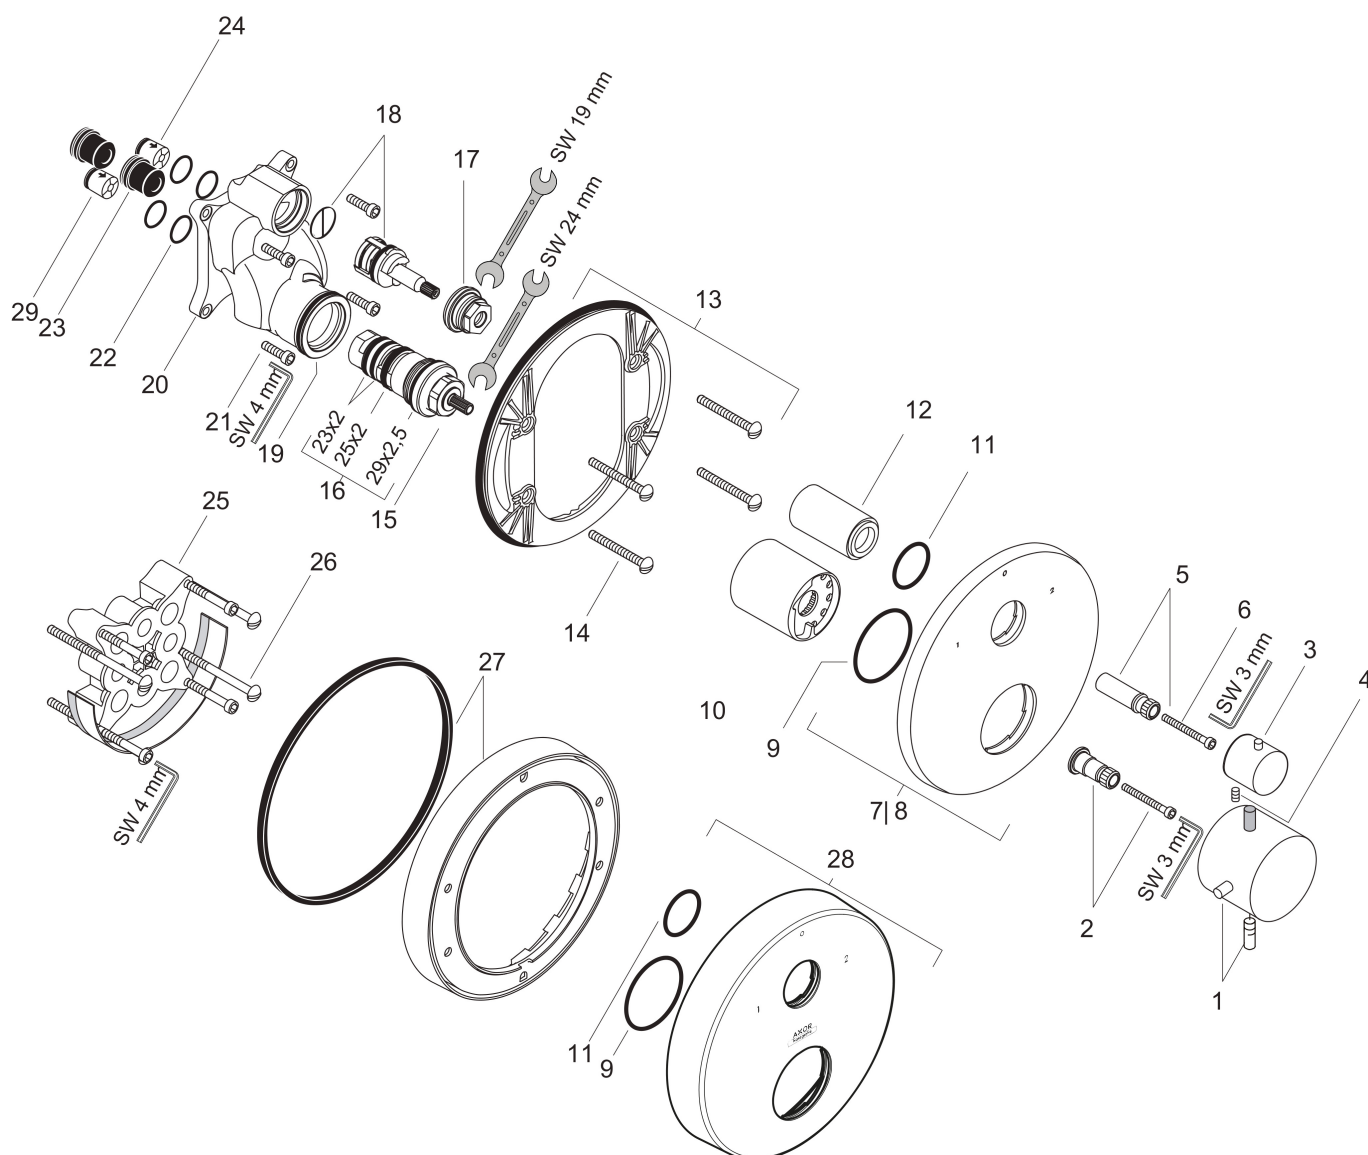

Merk	AXOR
Artikelnaam	AXOR Starck thermostaat afbouwdeel met stop-/omstelkraan
Art.nr.	10720000
Oppervlakte	chrom
Netto prijs	1.032,95 EUR

Explosietekening voor bouwjaar: >06/11