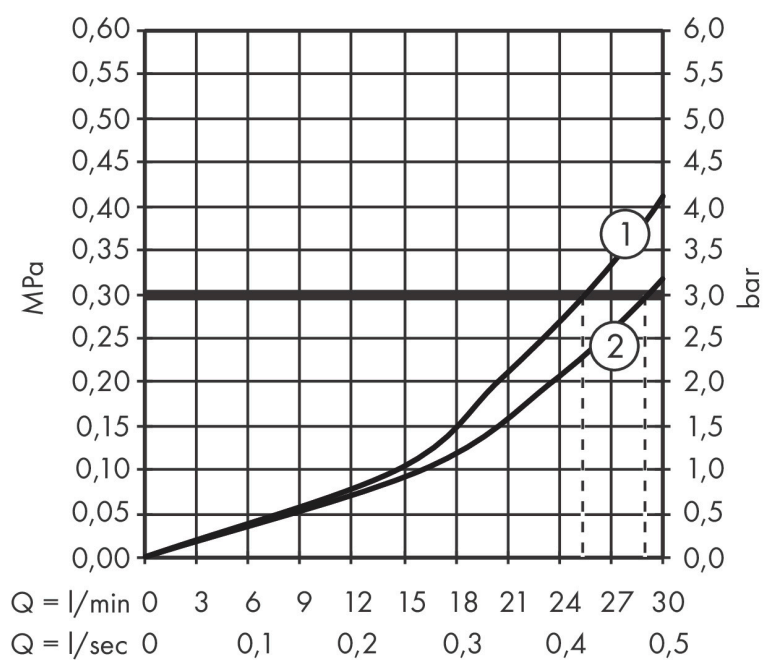

Merk AXOR
Artikelnaam **AXOR Starck** thermostaat afbouwdeel met stop-/omstelkraan
Art.nr. 10720000
Oppervlakte chroom
Netto prijs 1.032,95 EUR

Stroomschema