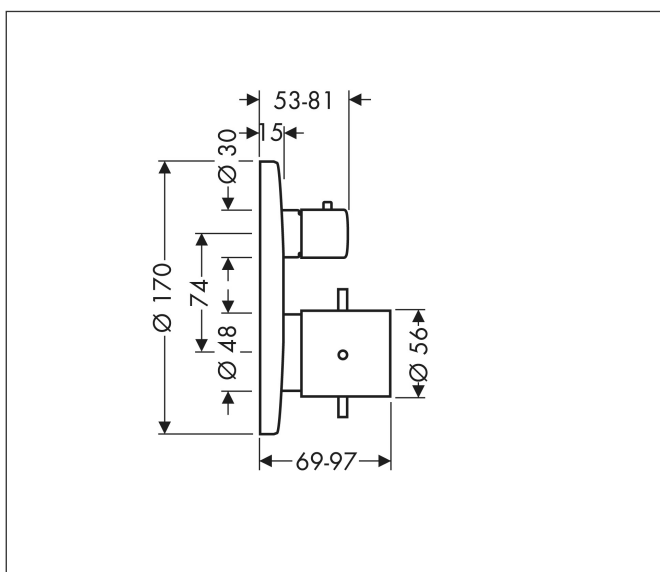

Merk	AXOR
Artikelnaam	AXOR Starck thermostaat afbouwdeel met stop-/omstelkraan
Art.nr.	10720000
Oppervlakte	chrom
Netto prijs	1.032,95 EUR

Product foto

Maat tekeningen

Kenmerken

- thermostaatkardoes, stop- en omstelkraan
- maximale doorstroomhoeveelheid bij 3 bar: 29 l/min
- doorstroomhoeveelheid bovenste uitloop: 25 l/min
- waterdoorstroom onderuitgang: 29 l/min
- Veiligheidsblokkering bij 40°C
- temperatuurbegrenzing instelbaar
- aansluiting: inbouwdeel

Technologie

Certificaat

Merk	AXOR
Artikelnaam	AXOR Starck thermostaat afbouwdeel met stop-/omstelkraan
Art.nr.	10720000
Oppervlakte	chrom
Netto prijs	1.032,95 EUR

Benodigde onderdelen (naar keuze)

Product foto	Artikelnaam	Art.nr.	Prijs
	AXOR AXOR iBox universal inbouwdeel	01700180	175,12
	AXOR AXOR iBox universal 2 Inbouwdeel	01400180	125,00
	hansgrohe Adapterplaat voor iBox Universal 2	13588000	31,76

Explosietekening voor bouwjaar: >06/11

Merk	AXOR
Artikelnaam	AXOR Starck thermostaat afbouwdeel met stop-/omstelkraan
Art.nr.	10720000
Oppervlakte	chrom
Netto prijs	1.032,95 EUR

Onderdelen voor bouwjaar: >06/11