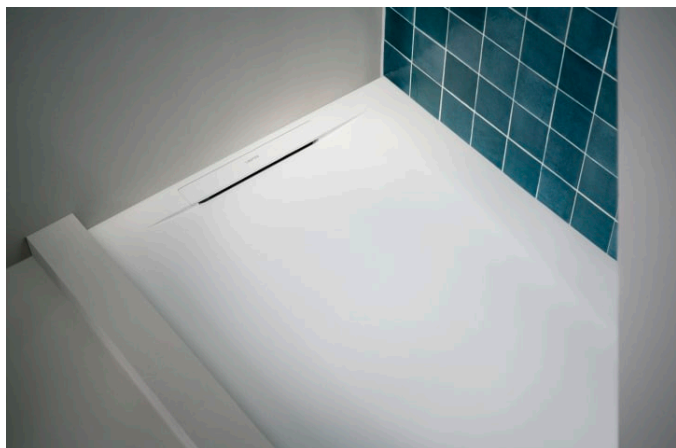

## LAUFEN PRO S

Receveur de douche, en matériau composite  
Marbond, rectangulaire, évacuation linéaire  
centrée sur la largeur du receveur

## DIMENSIONS

Longueur	1000 mm
Largeur	900 mm
Hauteur	28 mm

## OPTIONS

000 - Modèle standard

Forme : Rectangulaire

Poids net / kg : 43

Type d'installation : D'angle, Encastré / Niche

Matériau : Marbond

Profondeur : Extra plat

## LAUFEN PRO S

LAUFEN pro S est le nouveau membre de la série LAUFEN pro. Grâce à la nouvelle conception délicate, la pro S élégante est compatible avec toutes les variantes pro.