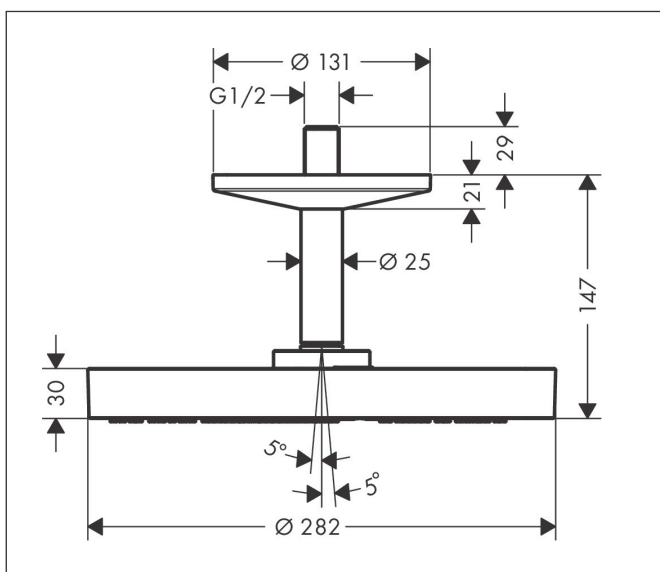

Merk	AXOR
Artikelnaam	AXOR One hoofddouche 280 ljet, plafondaansluiting
Art.nr.	48493670
Oppervlakte	mat zwart
Netto prijs	1.482,35 EUR

Product foto

Kenmerken

- bestaat uit: hoofddouche, plafondaansluiting
- diameter straalplaat 280 mm
- PowderRain en Rain in combinatie
- doorstroomhoeveelheid PowderRain en Rain-straal in combinatie bij 3 bar: 12,2 l/min
- functie van: 9,2 l/min
- maximale doorstroomhoeveelheid bij 3 bar: 12,2 l/min
- hoek hoofddouche verstelbaar
- afdekplaat van metaal
- plafonddouche afneembaar voor reiniging
- metalen plafondaansluiting
- plafondbevestiging 117 mm

Maat tekeningen

Technologie

Straalsoorten

Merk AXOR
 Artikelnaam **AXOR One** hoofddouche 280 l jet, plafondaansluiting
 Art.nr. 48493670
 Oppervlakte mat zwart
 Netto prijs 1.482,35 EUR

Stroomschema

De verbruikswaarden werden in overeenstemming met de praktijk met de bijbehorende armaturen (thermostaat/mengkraan/inbouwventiel) gemeten.

Merk	AXOR
Artikelnaam	AXOR One hoofddouche 280 ljet, plafondaansluiting
Art.nr.	48493670
Oppervlakte	mat zwart
Netto prijs	1.482,35 EUR

Explosietekening voor bouwjaar: >04/21

Merk AXOR
Artikelnaam **AXOR One** hoofddouche 280 1jet, plafondaansluiting
Art.nr. 48493670
Oppervlakte mat zwart
Netto prijs 1.482,35 EUR

Onderdelen voor bouwjaar: >04/21

Pos	Beschrijving	Art.nr.	Prijs
1	wandhouder	93962000	118,25
2	O-ring 120x2,5	93399000	4,99
3	bevestigingsmateriaal	96179000	10,82
4	aansluiting	93418000	34,01
5	O-ring 14x2	98129000	3,12
6	rozet	93963670	81,12
7	zeefdichting	93774000	8,01
8	douche-arm	26432670	298,94