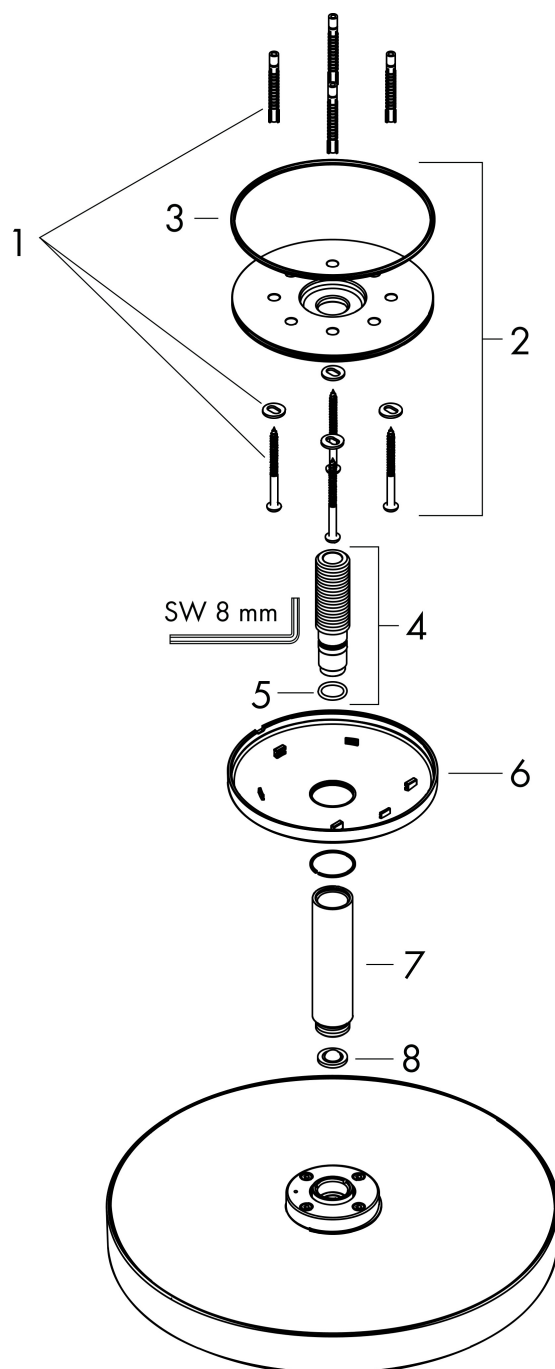

Merk	AXOR
Artikelnaam	AXOR One hoofddouche 280 ljet, plafondaansluiting
Art.nr.	48493670
Oppervlakte	mat zwart
Netto prijs	1.482,35 EUR

Product foto

Kenmerken

- bestaat uit: hoofddouche, plafondaansluiting
- diameter straalplaat 280 mm
- PowderRain en Rain in combinatie
- doorstroomhoeveelheid PowderRain en Rain-straal in combinatie bij 3 bar: 12,2 l/min
- functie van: 9,2 l/min
- maximale doorstroomhoeveelheid bij 3 bar: 12,2 l/min
- hoek hoofddouche verstelbaar
- afdekplaat van metaal
- plafonddouche afneembaar voor reiniging
- metalen plafondaansluiting
- plafondbevestiging 117 mm

Maat tekeningen

Technologie

Straalsoorten

Merk AXOR
 Artikelnaam **AXOR One** hoofddouche 280 l jet, plafondaansluiting
 Art.nr. 48493670
 Oppervlakte mat zwart
 Netto prijs 1.482,35 EUR

Stroomschema

De verbruikswaarden werden in overeenstemming met de praktijk met de bijbehorende armaturen (thermostaat/mengkraan/inbouwventiel) gemeten.

Merk	AXOR
Artikelnaam	AXOR One hoofddouche 280 ljet, plafondaansluiting
Art.nr.	48493670
Oppervlakte	mat zwart
Netto prijs	1.482,35 EUR

Explosietekening voor bouwjaar: >04/21

Merk AXOR
Artikelnaam **AXOR One** hoofddouche 280 1jet, plafondaansluiting
Art.nr. 48493670
Oppervlakte mat zwart
Netto prijs 1.482,35 EUR

Onderdelen voor bouwjaar: >04/21

Pos	Beschrijving	Art.nr.	Prijs
1	wandhouder	93962000	118,25
2	O-ring 120x2,5	93399000	4,99
3	bevestigingsmateriaal	96179000	10,82
4	aansluiting	93418000	34,01
5	O-ring 14x2	98129000	3,12
6	rozet	93963670	81,12
7	zeefdichting	93774000	8,01
8	douche-arm	26432670	298,94