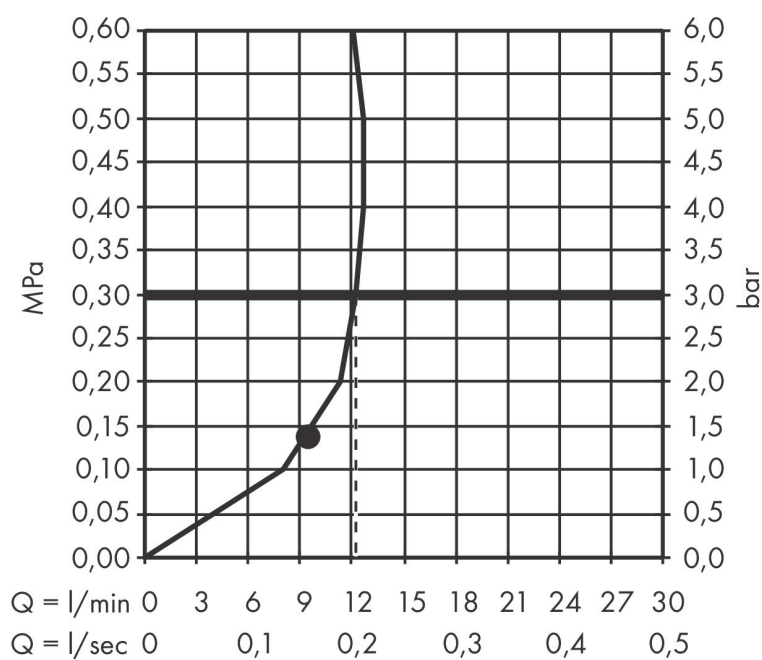

Merk	AXOR
Artikelnaam	AXOR One hoofddouche 280 ljet, plafondaansluiting
Art.nr.	48493670
Oppervlakte	mat zwart
Netto prijs	1.482,35 EUR

Product foto

Kenmerken

- bestaat uit: hoofddouche, plafondaansluiting
- diameter straalplaat 280 mm
- PowderRain en Rain in combinatie
- doorstroomhoeveelheid PowderRain en Rain-straal in combinatie bij 3 bar: 12,2 l/min
- functie van: 9,2 l/min
- maximale doorstroomhoeveelheid bij 3 bar: 12,2 l/min
- hoek hoofddouche verstelbaar
- afdekplaat van metaal
- plafonddouche afneembaar voor reiniging
- metalen plafondaansluiting
- plafondbevestiging 117 mm

Maat tekeningen

Technologie

Straalsoorten

Merk AXOR
 Artikelnaam **AXOR One** hoofddouche 280 l jet, plafondaansluiting
 Art.nr. 48493670
 Oppervlakte mat zwart
 Netto prijs 1.482,35 EUR

Stroomschema

De verbruikswaarden werden in overeenstemming met de praktijk met de bijbehorende armaturen (thermostaat/mengkraan/inbouwventiel) gemeten.

Merk	AXOR
Artikelnaam	AXOR One hoofddouche 280 ljet, plafondaansluiting
Art.nr.	48493670
Oppervlakte	mat zwart
Netto prijs	1.482,35 EUR

Explosietekening voor bouwjaar: >04/21

Merk AXOR
Artikelnaam **AXOR One** hoofddouche 280 1jet, plafondaansluiting
Art.nr. 48493670
Oppervlakte mat zwart
Netto prijs 1.482,35 EUR