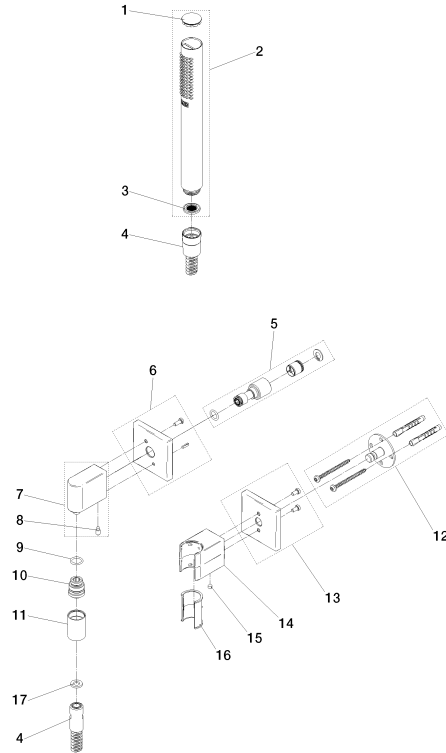

SERIENSPEZIFISC

27 811 980 Produktversion ab 01.09.2025

Zertifikate und Nachhaltigkeit

Belgaqua_25-344-2

Ersatzteilstückliste

Nr.	Artikelnummer	Benennung	Verbaumenge	Lieferzeit
10	09 24 03 107 20 90	Nippel Ø 20 x 21,5 mm -	1,00	2
9	90 14 10 077 00 90	O-Ring EPDM 70 12,0 x 2,0 mm -	1,00	2
16	09 18 40 078 90	Halter für Handbrause Steckhülse Ø 27,5 x 40,5 mm -	1,00	2
6	90 27 82 017 00-39	Rosette 60 x 60 x 9 mm - Dark Brass gebürstet (PVD)	1,00	30
11	90 21 02 069 00-39	Haube / Hülse M20 x 1 - Dark Brass gebürstet (PVD)	1,00	30
8	09 31 11 005 90	Befestigung Gewindestift mit Innensechskant mit Zapfen M5 x 10 mm -	1,00	2
2	90 12 11 140 40-39	Brause	1,00	30
4	90 30 02 072 00-39	Metall-Brauseschlauch 1/2" x 3/8" x 1250 mm - Dark Brass gebürstet (PVD)	1,00	30
13	90 27 98 055 00-39	Rosette 60 x 60 x 9 mm - Dark Brass gebürstet (PVD)	1,00	30
1	09 21 02 170-39	Kappe für Spülbrause Ø 26,6 x 5 mm - Dark Brass gebürstet (PVD)	1,00	60
12	90 30 11 041 00 90	Scheibe	1,00	2
15	90 31 11 112 00 90	Befestigung Gewindestift M5 x 6 mm -	1,00	2
3	09 23 01 039 90	Siebichtung Ø 19 x 5,5 mm -	1,00	2
5	90 24 03 116 20 90	Nippel Set mit Rückflussverhinderer 145 x 35 x 90 mm -	1,00	2
17	90 14 20 026 00 90	Dichtung 14 x 8 x 2 mm Centellen WS 3820 -	1,00	2
7	90 11 03 046 00-39	Wandanschlussbogen Komplettsset - Dark Brass gebürstet (PVD)	1,00	30
14	90 18 02 005 01-39	Brausehalter - Dark Brass gebürstet (PVD)	1,00	30