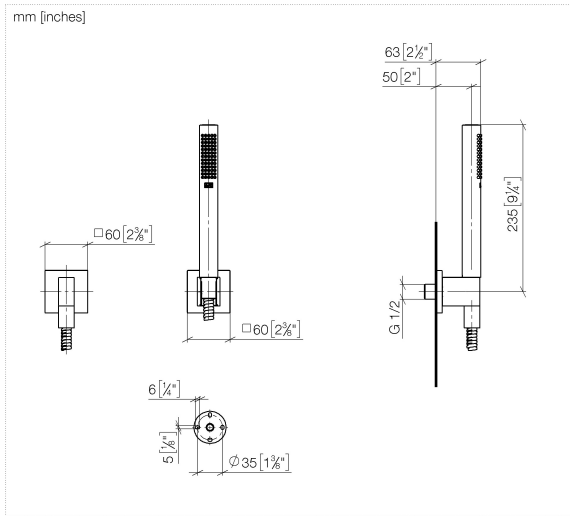

Technische Daten:

- Rosette für Wandanschlussbogen 60 x 60 mm
- Rosette für Brausehalter 60 x 60 mm
- Wandanschlussbogen 1/2"
- Brauseabgang 3/8"

Hinweise:

	Dark Brass gebürstet (PVD)	27 811 980-39
	Chrom	27 811 980-00
	Platin gebürstet	27 811 980-06
	Platin	27 811 980-08
	Dark Chrome	27 811 980-19
	Light Gold (PVD)	27 811 980-26
	Light Gold gebürstet (PVD)	27 811 980-27
	Messing gebürstet (23kt Gold)	27 811 980-28
	Schwarz matt	27 811 980-33
	Gold gebürstet (PVD)	27 811 980-37
	Bronze gebürstet (PVD)	27 811 980-42
	Champagne gebürstet (22kt Gold)	27 811 980-46
	Champagne (22kt Gold)	27 811 980-47
	Chrom gebürstet	27 811 980-93
	Dark Platinum gebürstet	27 811 980-99

Empfohlenes Zubehör

UP-Wandwinkel -

35 085 970 90

- Min. Einbautiefe 90 mm
- Max. Einbautiefe 163 mm

Durchflussdiagramm

Codes & Standards

EN 1717

Schlauchbrausegarnitur mit Einzelrosetten - Dark Brass gebürstet (PVD)