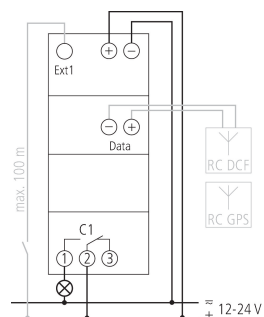

SELEKTA 171 top2 RC 24V

Artikelnr.: 1714100

theben

Aansluitschema's