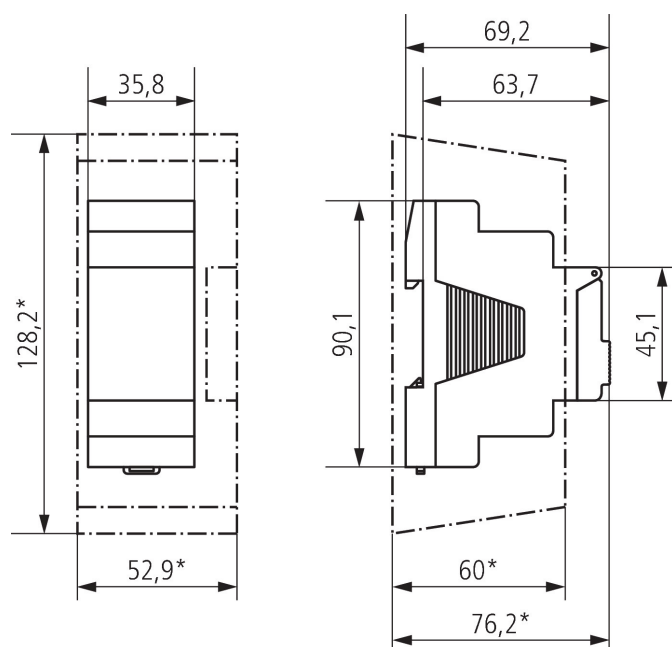

SELEKTA 171 top2 RC 24V

Artikelnr.: 1714100

theben

Aansluitschema's

Maattekeningen

Accessoires

Wandmontageset 35 mm
Artikelnr.: 9070064

Antenne DCF77
Artikelnr.: 9070410