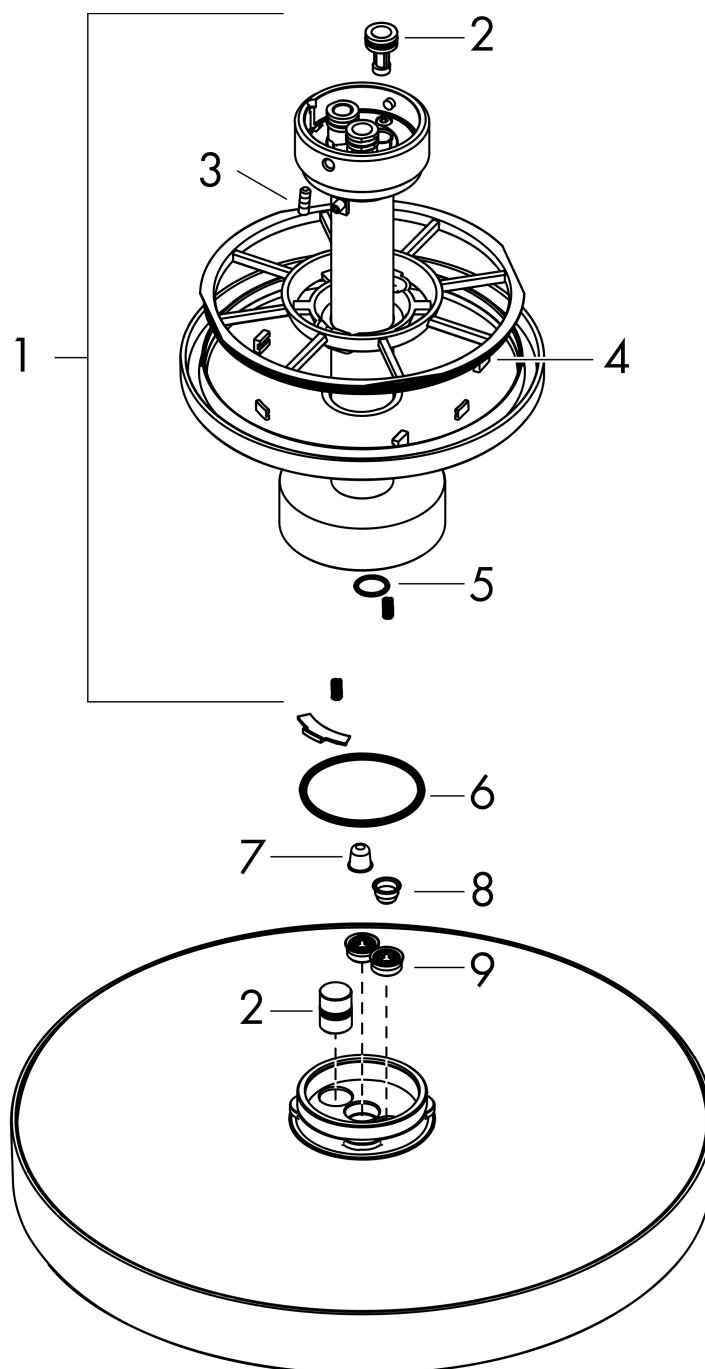

| | |
|-------------|---|
| Merk | AXOR |
| Artikelnaam | AXOR One hoofddouche 280 2jet met plafondaansluiting |
| Art.nr. | 48494000 |
| Oppervlakte | chrom |
| Netto prijs | 1.245,73 EUR |

Product foto

Kenmerken

- bestaat uit: hoofddouche, plafondaansluiting
- diameter straalplaat 280 mm
- PowderRain, Rain
- doorstroomhoeveelheid PowderRain-straal bij 3 bar: 7,5 l/min
- doorstroomhoeveelheid PowderRain en Rain-straal in combinatie bij 3 bar: 18,1 l/min
- functie van: 6,7 l/min
- maximale doorstroomhoeveelheid bij 3 bar: 18,1 l/min
- afdekplaat van metaal
- plafonddouche afneembaar voor reiniging
- aansluiting van plafonddouche: bajonetsluiting
- metalen plafondaansluiting
- plafondbevestiging 180 mm
- montagetype: inbouw
- aansluiting: inbouwdeel
- niet inbegrepen: inbouwdeel

Stroomschema

- 1 PowderRain
- 2 Rain krachtige regenstraal
- 3 Rain + Booster

De verbruikswaarden werden in overeenstemming met de praktijk met de bijbehorende armaturen (thermostaat/mengkraan/inbouwventiel) gemeten.

Merk AXOR
Artikelnaam **AXOR One** hoofddouche 280 2jet met plafondaansluiting
Art.nr. 48494000
Oppervlakte chroom
Netto prijs 1.245,73 EUR

Onderdelen voor bouwjaar: >04/21

| Pos | Beschrijving | Art.nr. | Prijs |
|-----|-------------------------------|----------|--------|
| 1 | douche-arm | 93975000 | 380,02 |
| 2 | O-ring 9x2 | 98119000 | 3,12 |
| 3 | inbusschroef M4x12 | 93841000 | 8,01 |
| 4 | O-ring 120x2,5 | 93399000 | 4,99 |
| 5 | O-ring 11x1,5 | 98385000 | 3,12 |
| 6 | O-ring 45x2,5 | 98432000 | 3,12 |
| 7 | zeef | 93967000 | 3,12 |
| 8 | zeef | 97735000 | 3,12 |
| 9 | doorstroombegrenzer (8 l/min) | 13968000 | 8,01 |