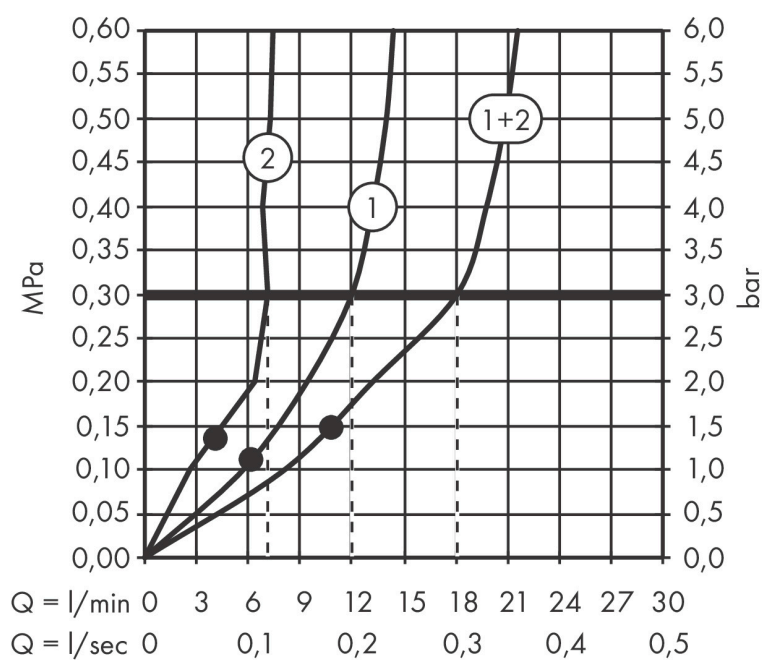

Kenmerken

- bestaat uit: hoofddouche, plafondaansluiting
- diameter straalplaat 280 mm
- PowderRain, Rain
- doorstroomhoeveelheid PowderRain-straal bij 3 bar: 7,5 l/min
- doorstroomhoeveelheid PowderRain en Rain-straal in combinatie bij 3 bar: 18,1 l/min
- functie van: 6,7 l/min
- maximale doorstroomhoeveelheid bij 3 bar: 18,1 l/min
- afdekplaat van metaal
- plafonddouche afneembaar voor reiniging
- aansluiting van plafonddouche: bajonetsluiting
- metalen plafondaansluiting
- plafondbevestiging 180 mm
- montagetype: inbouw
- aansluiting: inbouwdeel
- niet inbegrepen: inbouwdeel

Maat tekeningen

Technologie

Straalsoorten

| | |
|-------------|---|
| Merk | AXOR |
| Artikelnaam | AXOR One hoofddouche 280 2jet met plafondaansluiting |
| Art.nr. | 48494000 |
| Oppervlakte | chrom |
| Netto prijs | 1.245,73 EUR |

Stroomschema

- 1 PowderRain
- 2 Rain krachtige regenstraal
- 3 Rain + Booster

De verbruikswaarden werden in overeenstemming met de praktijk met de bijbehorende armaturen (thermostaat/mengkraan/inbouwventiel) gemeten.