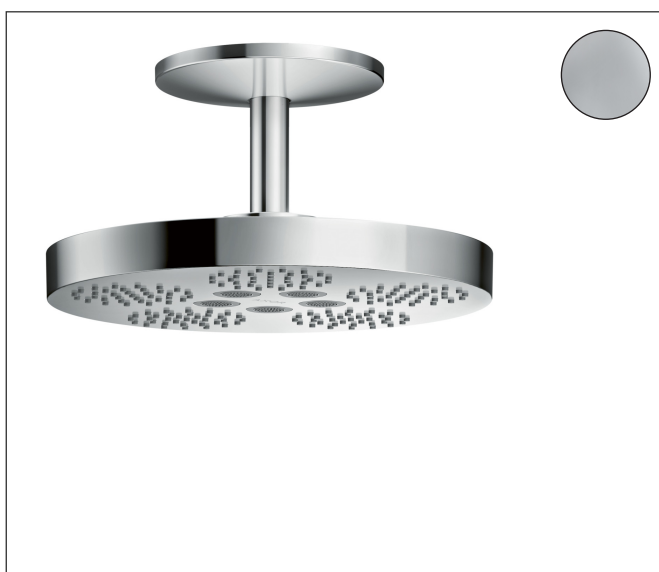

| | |
|-------------|---|
| Merk | AXOR |
| Artikelnaam | AXOR One hoofddouche 280 2jet met plafondaansluiting |
| Art.nr. | 48494000 |
| Oppervlakte | chrom |
| Netto prijs | 1.245,73 EUR |

Product foto

Kenmerken

- bestaat uit: hoofddouche, plafondaansluiting
- diameter straalplaat 280 mm
- PowderRain, Rain
- doorstroomhoeveelheid PowderRain-straal bij 3 bar: 7,5 l/min
- doorstroomhoeveelheid PowderRain en Rain-straal in combinatie bij 3 bar: 18,1 l/min
- functie van: 6,7 l/min
- maximale doorstroomhoeveelheid bij 3 bar: 18,1 l/min
- afdekplaat van metaal
- plafonddouche afneembaar voor reiniging
- aansluiting van plafonddouche: bajonetsluiting
- metalen plafondaansluiting
- plafondbevestiging 180 mm
- montagetype: inbouw
- aansluiting: inbouwdeel
- niet inbegrepen: inbouwdeel

Maat tekeningen

Technologie

Straalsoorten

| | |
|-------------|---|
| Merk | AXOR |
| Artikelnaam | AXOR One hoofddouche 280 2jet met plafondaansluiting |
| Art.nr. | 48494000 |
| Oppervlakte | chrom |
| Netto prijs | 1.245,73 EUR |

Benodigde onderdelen

| Product foto | Artikelnaam | Art.nr. | Prijs |
|---|---|----------|--------|
|  | AXOR inbouwdeel voor hoofddouche met plafondaansluiting | 26434180 | 302,15 |

Merk AXOR
 Artikelnaam **AXOR One** hoofddouche 280 2jet met plafondaansluiting
 Art.nr. 48494000
 Oppervlakte chroom
 Netto prijs 1.245,73 EUR