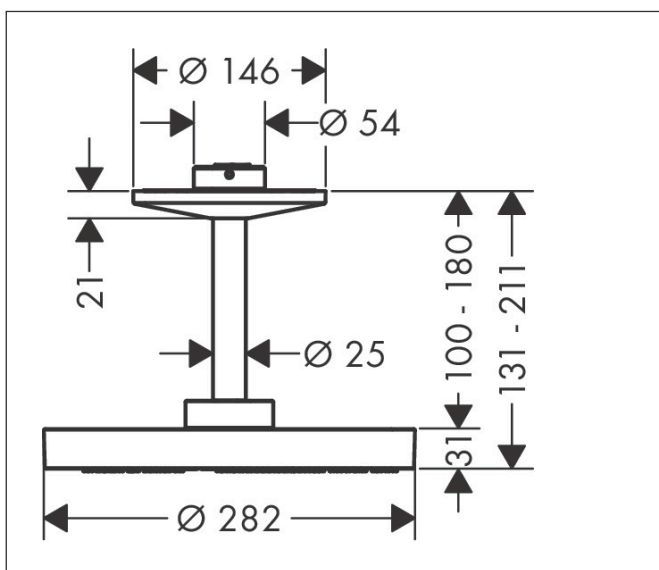

| | |
|-------------|---|
| Merk | AXOR |
| Artikelnaam | AXOR One hoofddouche 280 2jet met plafondaansluiting |
| Art.nr. | 48494000 |
| Oppervlakte | chrom |
| Netto prijs | 1.245,73 EUR |

Product foto

Kenmerken

- bestaat uit: hoofddouche, plafondaansluiting
- diameter straalplaat 280 mm
- PowderRain, Rain
- doorstroomhoeveelheid PowderRain-straal bij 3 bar: 7,5 l/min
- doorstroomhoeveelheid PowderRain en Rain-straal in combinatie bij 3 bar: 18,1 l/min
- functie van: 6,7 l/min
- maximale doorstroomhoeveelheid bij 3 bar: 18,1 l/min
- afdekplaat van metaal
- plafonddouche afneembaar voor reiniging
- aansluiting van plafonddouche: bajonetsluiting
- metalen plafondaansluiting
- plafondbevestiging 180 mm
- montagetype: inbouw
- aansluiting: inbouwdeel
- niet inbegrepen: inbouwdeel

Maat tekeningen

Technologie

Straalsoorten

| | |
|-------------|---|
| Merk | AXOR |
| Artikelnaam | AXOR One hoofddouche 280 2jet met plafondaansluiting |
| Art.nr. | 48494000 |
| Oppervlakte | chrom |
| Netto prijs | 1.245,73 EUR |

Benodigde onderdelen

| Product foto | Artikelnaam | Art.nr. | Prijs |
|---|---|----------|--------|
|  | AXOR inbouwdeel voor hoofddouche met plafondaansluiting | 26434180 | 302,15 |

Merk AXOR
 Artikelnaam **AXOR One** hoofddouche 280 2jet met plafondaansluiting
 Art.nr. 48494000
 Oppervlakte chroom
 Netto prijs 1.245,73 EUR