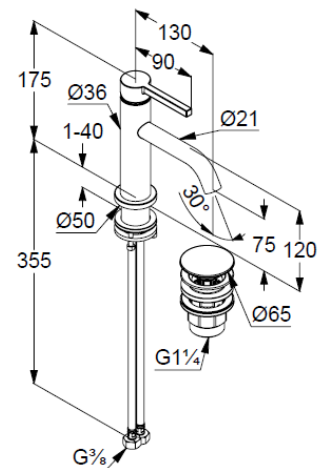

geschlossener Hebel, Metall

Strahlregler, S-Pointer M18,5 PCA

Keramik-Kartusche

Durchflussmenge bei 3 bar 4,5 l/min.

fester Auslauf

flexible Druckschläuche G3/8 DVGW zugelassen

Schaftbefestigung

Push open Ablaufgarnitur G1 1/4

für Waschtische mit Überlauf

EU-Taxonomie: max. 6 l/min. -

wesentlicher Beitrag (SC) möglich

Produktabbildung/ Product picture

Maßzeichnung/ Dimensional drawing

Durchfluss/ Flow rate