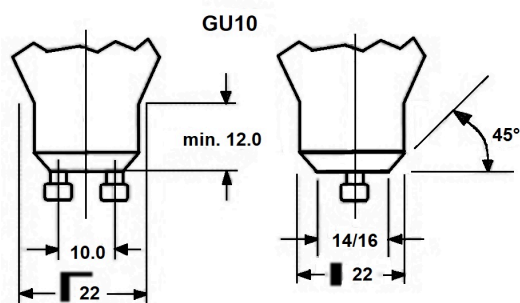

Technische gegevens

Afmetingen (mm)

Fotometrie

REFLED SUPERIA RETRO ES50 V5 475LM DIM 940 36 SL

Artikelnummer 0030730

SYLVANIA

Algemene gegevens

Productnaam	REFLED SUPERIA RETRO ES50 V5 475LM DIM 940 36 SL
Technologie	LED
Ballonvorm	Reflector
Lampvoet	GU10
Ballonafwerking	Fresnellens
Type armatuur (open/gesloten)	Open
Algemene toepassing	Onderwijs, Horeca, Museums en galerieën, Kantoor, Residentieel & Consument, Winkel
Omgevingstemperatuur (°C)	-20°C...+50°C
ETIM klasse	EC001959
Garantie	5 jaar

Optische gegevens

Lichtstroom	475
Kleurtemperatuur (K)	4000
Lichtkleur	Koelwit
CRI (Ra)	90
Initiële kleurvariatie (SDCM)	SDCM6
Luminous Intensity (cd)	820
Bundel breedte (°)	36
Fotobiologische risicogroep	RG1

Gegevens levensduur

Gemiddelde nominale levensduur - L70 B50	25000
------------------------------------------	-------

Fysieke gegevens

Kleur behuizing	Transparant
IP waarde	IP20
Hoogte (mm)	54
Nominale diameter product (mm)	50
Gewicht (kg)	0.038

REFLED SUPERIA RETRO ES50 V5 475LM DIM 940 36 SL

Artikelnummer 0030730

SYLVANIA

Verpakkingen

EAN code	5410288307305
Enkele lengte verpakking (cm)	8.2
Enkele breedte verpakking (cm)	6.1
Hoogte eenheidsverpakking (cm)	5.1
DUN14 (inner)	15410288307302
Eenheden per binnendoos	6
Binnenhoogte verpakking (cm)	19.4
Binnenbreedte verpakking (cm)	11.1
Binnenlengte verpakking (cm)	9.2
DUN14 (outer)	25410288307309
Eenheden per omdoos	60
Lengte omdoos (cm)	58.5
Breedte omdoos (cm)	20.8
Diepte omdoos (cm)	20.8