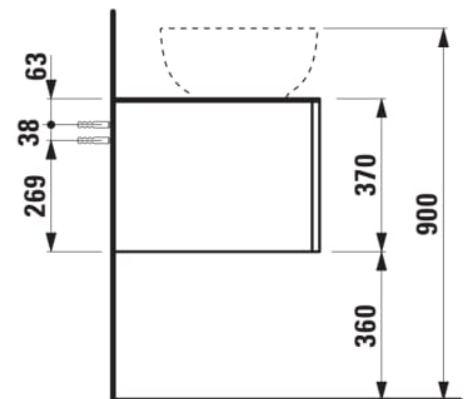

Poids net / kg : 43,5

Position du lavabo : Central

Structure du meuble : Tiroirs

Système d'ouverture et de fermeture : Tiroirs avec fermeture amortie

Type d'installation : Suspendu

Type de lavabo : Vasque

DESSINS TECHNIQUES

COMPATIBLE AVEC

Vasque à poser, oval,
avec cache-bonde en
céramique

H818975...1121

Vasque à poser avec
trop-plein, ovale, avec
cache-bonde en
céramique

H818976...1091

Vasque à poser, oval,
avec cache-bonde en
céramique