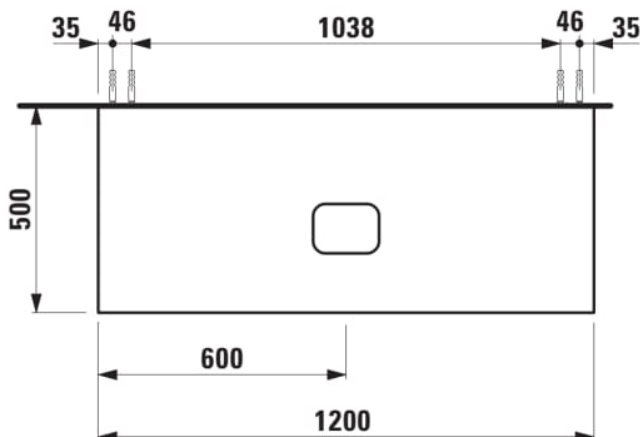

Poids net / kg : 43,5

Position du lavabo : Central

Structure du meuble : Tiroirs

Système d'ouverture et de fermeture : Tiroirs avec fermeture amortie

Type d'installation : Suspendu

Type de lavabo : Vasque

DESSINS TECHNIQUES

COMPATIBLE AVEC

Vasque à poser, oval,
avec cache-bonde en
céramique

H818975...1121

Vasque à poser avec
trop-plein, ovale, avec
cache-bonde en
céramique

H818976...1091

Vasque à poser, oval,
avec cache-bonde en
céramique