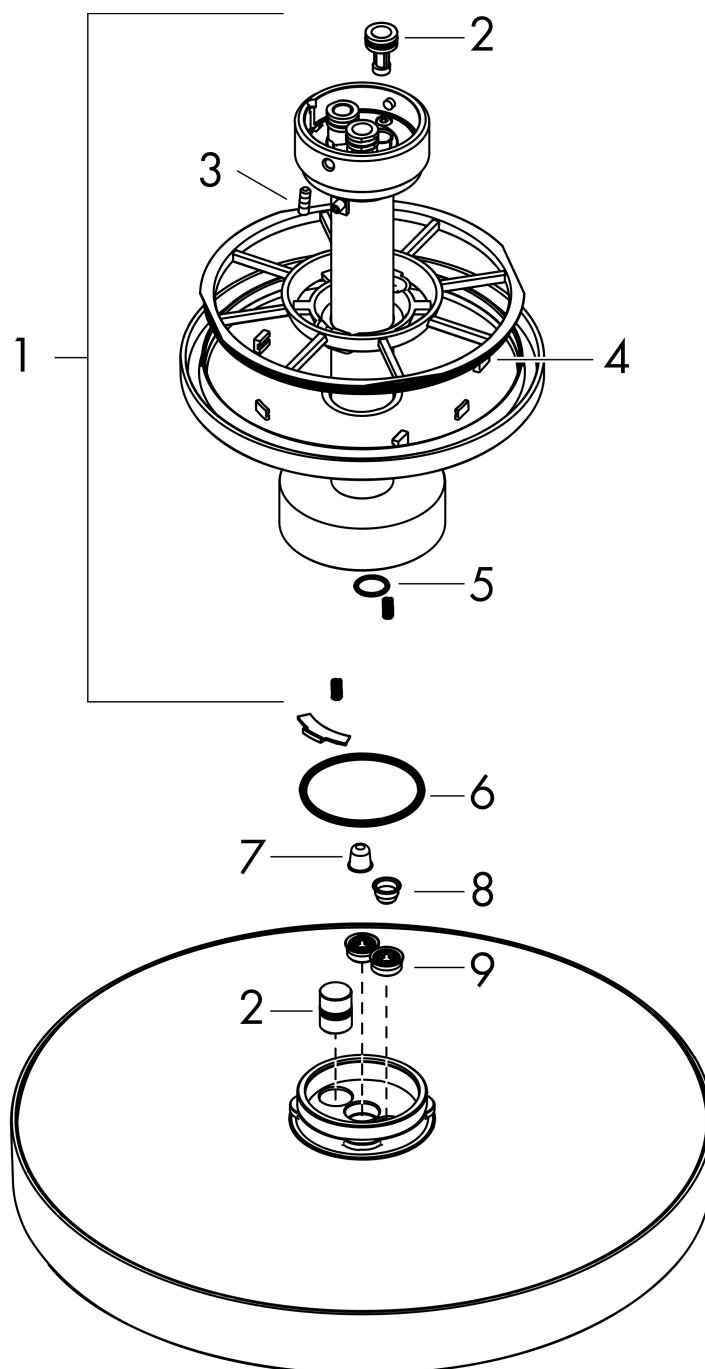

Merk	AXOR
Artikelnaam	AXOR One hoofddouche 280 2jet met plafondaansluiting
Art.nr.	48494670
Oppervlakte	mat zwart
Netto prijs	1.743,98 EUR

Product foto

Kenmerken

- bestaat uit: hoofddouche, plafondaansluiting
- diameter straalplaat 280 mm
- PowderRain, Rain
- doorstroomhoeveelheid PowderRain-straal bij 3 bar: 7,5 l/min
- doorstroomhoeveelheid PowderRain en Rain-straal in combinatie bij 3 bar: 18,1 l/min
- functie van: 6,7 l/min
- maximale doorstroomhoeveelheid bij 3 bar: 18,1 l/min
- afdekplaat van metaal
- plafonddouche afneembaar voor reiniging
- aansluiting van plafonddouche: bajonetsluiting
- metalen plafondaansluiting
- plafondbevestiging 180 mm
- montagetype: inbouw
- aansluiting: inbouwdeel
- niet inbegrepen: inbouwdeel

Maat tekeningen

Technologie

Straalsoorten

Merk	AXOR
Artikelnaam	AXOR One hoofddouche 280 2jet met plafondaansluiting
Art.nr.	48494670
Oppervlakte	mat zwart
Netto prijs	1.743,98 EUR

Benodigde onderdelen

Product foto	Artikelnaam	Art.nr.	Prijs
	AXOR inbouwdeel voor hoofddouche met plafondaansluiting	26434180	302,15

Merk AXOR
 Artikelnaam **AXOR One** hoofddouche 280 2jet met plafondaansluiting
 Art.nr. 48494670
 Oppervlakte mat zwart
 Netto prijs 1.743,98 EUR

Stroomschema

- 1 PowderRain
- 2 Rain krachtige regenstraal
- 3 Rain + Booster

Explosietekening voor bouwjaar: >04/21

Merk AXOR
Artikelnaam **AXOR One** hoofddouche 280 2jet met plafondaansluiting
Art.nr. 48494670
Oppervlakte mat zwart
Netto prijs 1.743,98 EUR

Onderdelen voor bouwjaar: >04/21