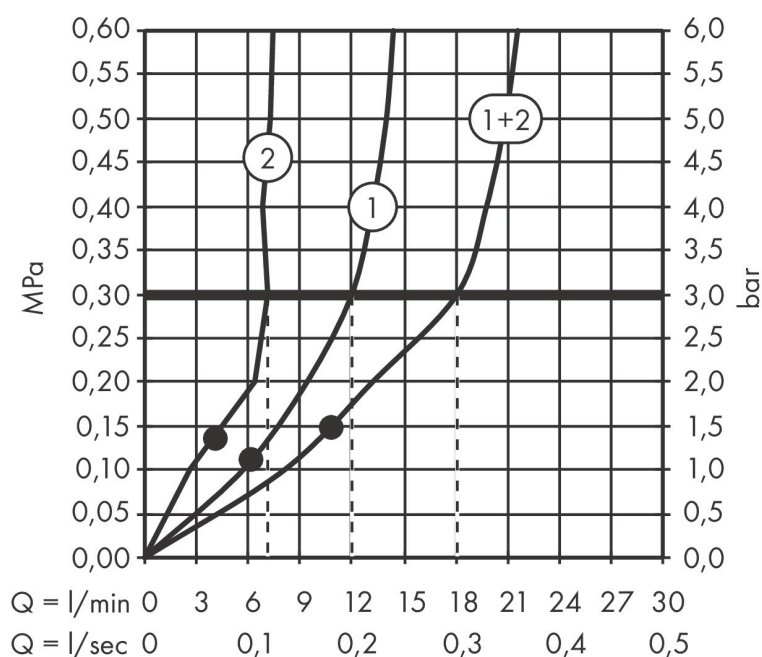

Merk	AXOR
Artikelnaam	AXOR One hoofddouche 280 2jet met plafondaansluiting
Art.nr.	48494670
Oppervlakte	mat zwart
Netto prijs	1.743,98 EUR

Product foto

Kenmerken

- bestaat uit: hoofddouche, plafondaansluiting
- diameter straalplaat 280 mm
- PowderRain, Rain
- doorstroomhoeveelheid PowderRain-straal bij 3 bar: 7,5 l/min
- doorstroomhoeveelheid PowderRain en Rain-straal in combinatie bij 3 bar: 18,1 l/min
- functie van: 6,7 l/min
- maximale doorstroomhoeveelheid bij 3 bar: 18,1 l/min
- afdekplaat van metaal
- plafonddouche afneembaar voor reiniging
- aansluiting van plafonddouche: bajonetsluiting
- metalen plafondaansluiting
- plafondbevestiging 180 mm
- montagetype: inbouw
- aansluiting: inbouwdeel
- niet inbegrepen: inbouwdeel

Maat tekeningen

Technologie

Straalsoorten

Merk	AXOR
Artikelnaam	AXOR One hoofddouche 280 2jet met plafondaansluiting
Art.nr.	48494670
Oppervlakte	mat zwart
Netto prijs	1.743,98 EUR

Benodigde onderdelen

Product foto	Artikelnaam	Art.nr.	Prijs
	AXOR inbouwdeel voor hoofddouche met plafondaansluiting	26434180	302,15

Merk AXOR
 Artikelnaam **AXOR One** hoofddouche 280 2jet met plafondaansluiting
 Art.nr. 48494670
 Oppervlakte mat zwart
 Netto prijs 1.743,98 EUR

Stroomschema

- 1 PowderRain
- 2 Rain krachtige regenstraal
- 3 Rain + Booster