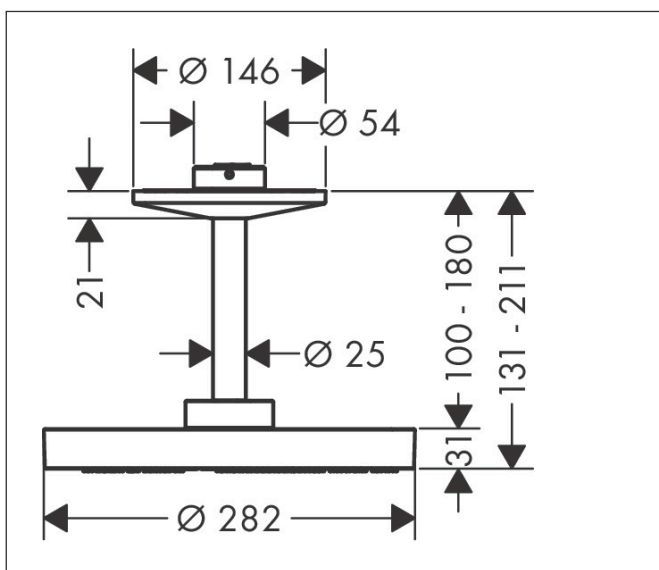

Merk	AXOR
Artikelnaam	AXOR One hoofddouche 280 2jet met plafondaansluiting
Art.nr.	48494670
Oppervlakte	mat zwart
Netto prijs	1.743,98 EUR

Product foto

Kenmerken

- bestaat uit: hoofddouche, plafondaansluiting
- diameter straalplaat 280 mm
- PowderRain, Rain
- doorstroomhoeveelheid PowderRain-straal bij 3 bar: 7,5 l/min
- doorstroomhoeveelheid PowderRain en Rain-straal in combinatie bij 3 bar: 18,1 l/min
- functie van: 6,7 l/min
- maximale doorstroomhoeveelheid bij 3 bar: 18,1 l/min
- afdekplaat van metaal
- plafonddouche afneembaar voor reiniging
- aansluiting van plafonddouche: bajonetsluiting
- metalen plafondaansluiting
- plafondbevestiging 180 mm
- montagetype: inbouw
- aansluiting: inbouwdeel
- niet inbegrepen: inbouwdeel

Maat tekeningen

Technologie

Straalsoorten

Merk	AXOR
Artikelnaam	AXOR One hoofddouche 280 2jet met plafondaansluiting
Art.nr.	48494670
Oppervlakte	mat zwart
Netto prijs	1.743,98 EUR

Benodigde onderdelen

Product foto	Artikelnaam	Art.nr.	Prijs
	AXOR inbouwdeel voor hoofddouche met plafondaansluiting	26434180	302,15

Merk AXOR
 Artikelnaam **AXOR One** hoofddouche 280 2jet met plafondaansluiting
 Art.nr. 48494670
 Oppervlakte mat zwart
 Netto prijs 1.743,98 EUR

Stroomschema

- 1 PowderRain
- 2 Rain krachtige regenstraal
- 3 Rain + Booster

Explosietekening voor bouwjaar: >04/21

Merk AXOR
Artikelnaam **AXOR One** hoofddouche 280 2jet met plafondaansluiting
Art.nr. 48494670
Oppervlakte mat zwart
Netto prijs 1.743,98 EUR

Onderdelen voor bouwjaar: >04/21