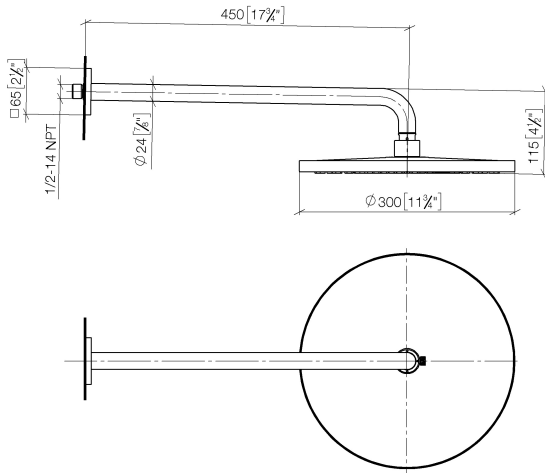

28 677 670 Produktversion ab 01.04.2025

- Regenbrause Ø 300 mm
- Material Regenbrause: Metall
- PURE RAIN, Durchfluss max. 14 l/min (bei 3 Bar)
- Funktion ab: 10 l/min
- mit Leerlauf-Funktion
- mit Antikalk-System

Technische Daten:

- Ausladung 450 mm
- Rosette 65 x 65 mm
- Anschluss 1/2"

Hinweise:

	Schwarz matt	28 677 670-33
	Chrom	28 677 670-00
	Platin gebürstet	28 677 670-06
	Platin	28 677 670-08
	Dark Chrome	28 677 670-19
	Light Gold (PVD)	28 677 670-26
	Light Gold gebürstet (PVD)	28 677 670-27
	Messing gebürstet (23kt Gold)	28 677 670-28
	Gold gebürstet (PVD)	28 677 670-37
	Bronze gebürstet (PVD)	28 677 670-42
	Champagne gebürstet (22kt Gold)	28 677 670-46
	Champagne (22kt Gold)	28 677 670-47
	Chrom gebürstet	28 677 670-93
	Dark Platin gebürstet	28 677 670-99

Empfohlenes Zubehör

UP-Wandwinkel -

35 085 970 90

- Min. Einbautiefe 90 mm
- Max. Einbautiefe 163 mm

28 677 670 Produktversion ab 01.04.2025

mm [inches]

Durchflussdiagramm

Ersatzteilstückliste

Nr.	Artikelnummer	Benennung	Verbaumenge	Lieferzeit
5	09 27 67 015-33	Rosette	1,00	60
2	09 17 20 120 90	Anschluss Ø 56,50 x 5 mm -	1,00	2
4	90 31 11 038 00 90	Befestigung Gewindestift mit Innensechskant mit Ringschneide M4 x 3 mm -	1,00	2
9	09 23 01 101 90	Durchflussbegrenzer pink 14 l/min. -	1,00	2
6	90 11 03 070 00-33	Rohr 462 x 61 x 24 mm - Schwarz matt	1,00	30
3	09 14 10 150 90	O-Ring 23 x 1,5 mm -	2,00	2
11	90 30 09 069 00 90	Montageschlüssel -	1,00	2
10	04 18 40 276 00 90	Rohrbelüfter ohne Durchflussbegrenzer Ø 14 x 37,5 mm, ohne Begrenzung -	1,00	2
8	09 16 01 014 90	Ring Sicherungsring Ø 15 x 1 mm -	1,00	2
7	90 12 05 096 00-33	Regenbrause rund Ø 300 mm - Schwarz matt	1,00	30
1	04 30 31 032 00 90	Befestigungssatz Schraube 4 x 35 mm -	1,00	2