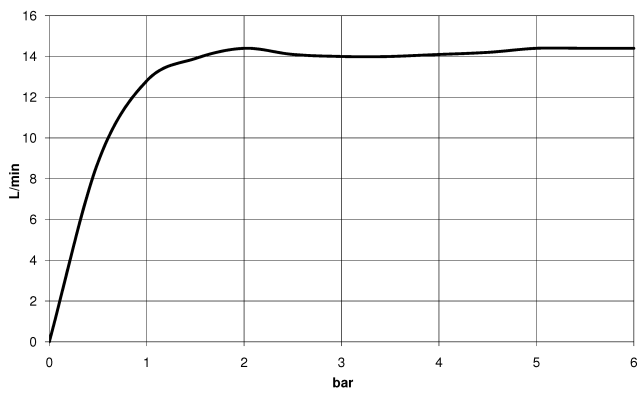

28 677 670 Produktversion ab 01.04.2025

- Regenbrause Ø 300 mm
- Material Regenbrause: Metall
- PURE RAIN, Durchfluss max. 14 l/min (bei 3 Bar)
- Funktion ab: 10 l/min
- mit Leerlauf-Funktion
- mit Antikalk-System

Technische Daten:

- Ausladung 450 mm
- Rosette 65 x 65 mm
- Anschluss 1/2"

Hinweise:

	Schwarz matt	28 677 670-33
	Chrom	28 677 670-00
	Platin gebürstet	28 677 670-06
	Platin	28 677 670-08
	Dark Chrome	28 677 670-19
	Light Gold (PVD)	28 677 670-26
	Light Gold gebürstet (PVD)	28 677 670-27
	Messing gebürstet (23kt Gold)	28 677 670-28
	Gold gebürstet (PVD)	28 677 670-37
	Bronze gebürstet (PVD)	28 677 670-42
	Champagne gebürstet (22kt Gold)	28 677 670-46
	Champagne (22kt Gold)	28 677 670-47
	Chrom gebürstet	28 677 670-93
	Dark Platin gebürstet	28 677 670-99

Empfohlenes Zubehör

UP-Wandwinkel -

35 085 970 90

- Min. Einbautiefe 90 mm
- Max. Einbautiefe 163 mm

28 677 670 Produktversion ab 01.04.2025

mm [inches]

Durchflussdiagramm

Ersatzteilstückliste