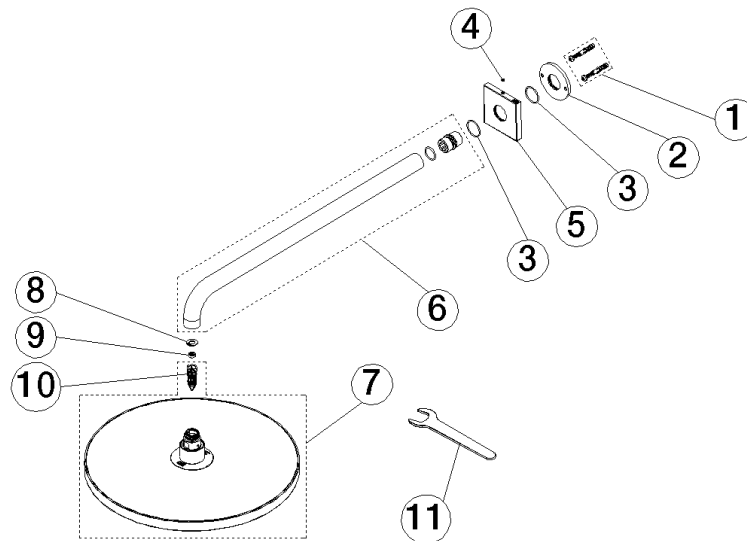

28 677 670 Produktversion ab 01.04.2025

- Regenbrause Ø 300 mm
- Material Regenbrause: Metall
- PURE RAIN, Durchfluss max. 14 l/min (bei 3 Bar)
- Funktion ab: 10 l/min
- mit Leerlauf-Funktion
- mit Antikalk-System

Technische Daten:

- Ausladung 450 mm
- Rosette 65 x 65 mm
- Anschluss 1/2"

Hinweise:

	Schwarz matt	28 677 670-33
	Chrom	28 677 670-00
	Platin gebürstet	28 677 670-06
	Platin	28 677 670-08
	Dark Chrome	28 677 670-19
	Light Gold (PVD)	28 677 670-26
	Light Gold gebürstet (PVD)	28 677 670-27
	Messing gebürstet (23kt Gold)	28 677 670-28
	Gold gebürstet (PVD)	28 677 670-37
	Bronze gebürstet (PVD)	28 677 670-42
	Champagne gebürstet (22kt Gold)	28 677 670-46
	Champagne (22kt Gold)	28 677 670-47
	Chrom gebürstet	28 677 670-93
	Dark Platin gebürstet	28 677 670-99

Empfohlenes Zubehör

UP-Wandwinkel -

35 085 970 90

- Min. Einbautiefe 90 mm
- Max. Einbautiefe 163 mm

28 677 670 Produktversion ab 01.04.2025

mm [inches]

Durchflussdiagramm

Ersatzteilstückliste

Nr.	Artikelnummer	Benennung	Verbaumenge	Lieferzeit
5	09 27 67 015-33	Rosette	1,00	60
2	09 17 20 120 90	Anschluss Ø 56,50 x 5 mm -	1,00	2
4	90 31 11 038 00 90	Befestigung Gewindestift mit Innensechskant mit Ringschneide M4 x 3 mm -	1,00	2
9	09 23 01 101 90	Durchflussbegrenzer pink 14 l/min. -	1,00	2
6	90 11 03 070 00-33	Rohr 462 x 61 x 24 mm - Schwarz matt	1,00	30
3	09 14 10 150 90	O-Ring 23 x 1,5 mm -	2,00	2
11	90 30 09 069 00 90	Montageschlüssel -	1,00	2
10	04 18 40 276 00 90	Rohrbelüfter ohne Durchflussbegrenzer Ø 14 x 37,5 mm, ohne Begrenzung -	1,00	2
8	09 16 01 014 90	Ring Sicherungsring Ø 15 x 1 mm -	1,00	2
7	90 12 05 096 00-33	Regenbrause rund Ø 300 mm - Schwarz matt	1,00	30
1	04 30 31 032 00 90	Befestigungssatz Schraube 4 x 35 mm -	1,00	2