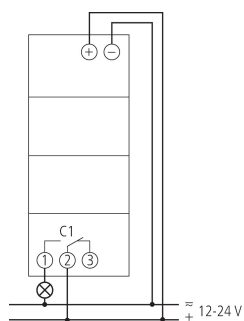

SELEKTA 170 top2 24V

Artikelnr.: 1704100

theben

Technische specificaties

SELEKTA 170 top2 24V		SELEKTA 170 top2 24V	
Bedrijfsspanning	12 - 24 V UC	LED > 8 W	25 W
Frequentie	50 - 60 Hz	TL-lampbelasting (EVSA)	180 VA
Breedte	2 TE	Schakelvermogen min.	ca. 10 mA
Soort montage	DIN-rail	Kortste schakeltijd	1 min
Soort contact	Wisselcontact	Gangnauwkeurigheid bij 25 °C	typisch $\pm 0,25$ s/dag (Quartz)
Schakeluitgang	Faseonafhankelijk	Tijdbasis	Quartz
Openingswijdte	< 3 mm (μ)	Standby verbruik	$\sim 0,2$ W
Programma	Weekprogramma, Astroprogramma	Geheugenkaart meegeleverd	-
Programmafuncties	AAN-UIT	Type aansluiting	DuoFix-steekklemmen
Aantal kanalen	1	Display	Displayverlichting (uitschakelbaar)
Aantal geheugenplaatsen	56	Bedieningselementen	4 tiptoetsen
Gangreserve	10 jaar	Behuizing- en isolatiemateriaal	Tegen hoge temperaturen bestendige, zelfdovende thermoplasten
Schakelvermogen bij 250 V AC, $\cos \varphi = 1$	16 A	Beschermingsgraad	IP 20
Schakelvermogen bij 250 V AC, $\cos \varphi = 0,6$	2 A	Beschermingsklasse	II volgens EN 60 730-1
Gloei- / halogeenlampbelasting	1400 W	Spanning	12-24 V UC
Energiespaarlampen	30 W	Omgevingstemperatuur	-30°C ... 55°C
LED < 2 W	6 W		
LED 2-8 W	20 W		

Aansluitschema's

Technische wijzigingen en drukfouten voorbehouden

nadere informatie op: www.theben-nederland.nl/producten/1704100

De belastingsgegevens worden bepaald met voorbeeldige geselecteerde lichtbronnen en zijn daarom typische gegevens vanwege het grote aantal beschikbare producten.

16-3-2024
Pagina 2 van 3