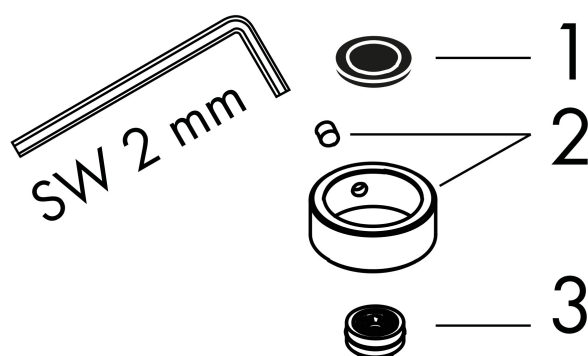

Merk AXOR
Artikelnaam **AXOR ShowerSolutions** hoofddouche 245/185 1jet EcoSmart+
Art.nr. 35387670
Oppervlakte mat zwart
Netto prijs 807,19 EUR

Explosietekening voor bouwjaar: >09/22

Merk AXOR
Artikelnaam **AXOR ShowerSolutions** hoofddouche 245/185 1jet EcoSmart+
Art.nr. 35387670
Oppervlakte mat zwart
Netto prijs 807,19 EUR

Onderdelen voor bouwjaar: >09/22

Pos	Beschrijving	Art.nr.	Prijs
1	zeefdichting	94246000	3,12
2	borgring	98942670	25,90
3	doorstroombegrenzer (6 l/min)	98416000	8,01