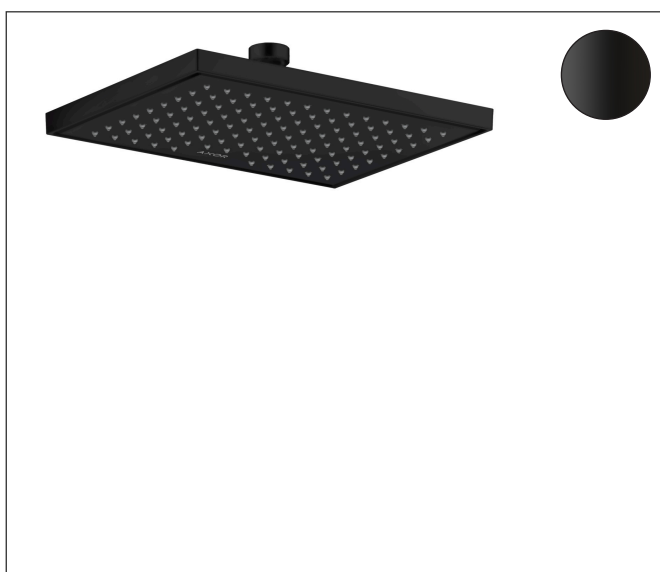

Merk	AXOR
Artikelnaam	<b>AXOR ShowerSolutions</b> hoofddouche 245/185 1jet EcoSmart+
Art.nr.	35387670
Oppervlakte	mat zwart
Netto prijs	807,19 EUR

## Kenmerken

- diameter straalplaat 245 x 185 mm
- Rain
- functie van: 2,6 l/min
- maximale doorstroomhoeveelheid bij 3 bar: 5,2 l/min
- hoek hoofddouche verstelbaar
- afdekplaat van metaal
- plafonddouche afneembaar voor reiniging
- EU taxonomie: max 6l/min - draagt substantieel bij aan duurzaamheid