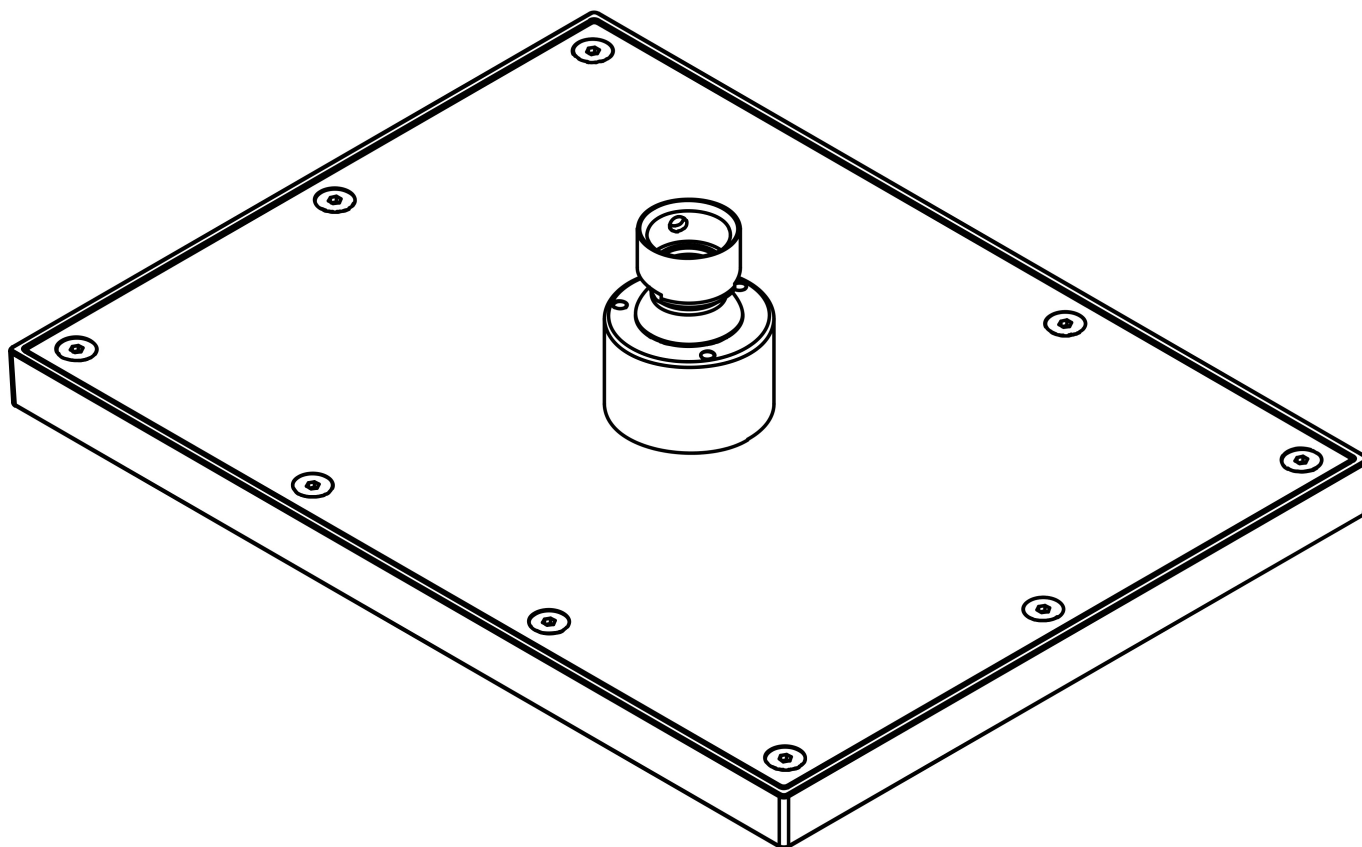

Merk AXOR
Artikelnaam **AXOR ShowerSolutions** hoofddouche 245/185 1jet EcoSmart+
Art.nr. 35387670
Oppervlakte mat zwart
Netto prijs 807,19 EUR

Explosietekening voor bouwjaar: >09/22

Merk AXOR
Artikelnaam **AXOR ShowerSolutions** hoofddouche 245/185 1jet EcoSmart+
Art.nr. 35387670
Oppervlakte mat zwart
Netto prijs 807,19 EUR

Onderdelen voor bouwjaar: >09/22

Pos	Beschrijving	Art.nr.	Prijs
1	zeefdichting	94246000	3,12
2	borgring	98942670	25,90
3	doorstroombegrenzer (6 l/min)	98416000	8,01