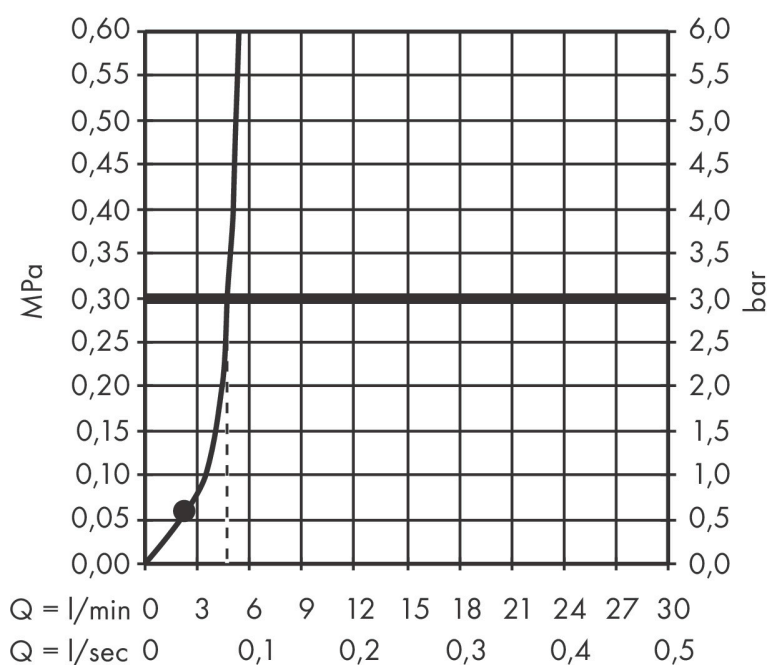

Merk AXOR
Artikelnaam **AXOR ShowerSolutions** hoofddouche 245/185 1jet EcoSmart+
Art.nr. 35387670
Oppervlakte mat zwart
Netto prijs 807,19 EUR

Stroomschema