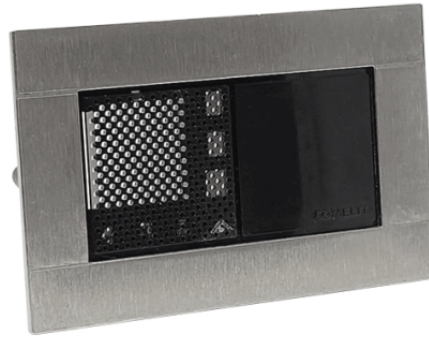

## **PLAKADAPTER, AUDIO-UNIT**

Accessoire voor het installeren van audio-units van de serie EU op bestaande frontpanelen. Te bevestigen aan het bestaande rooster met de meegeleverde tape.

**EU1250****PLAKADAPTER, AUDIO-UNIT****BELANGRIJKSTE KENMERKEN**

**ALGEMENE GEGEVENS**

|                |   |
|----------------|---|
| Type behuizing | Roestvrij staal AISI 316, Polycarbonaat Makrolon 2407 |
| Productkleur   | Zwart, Staal  |