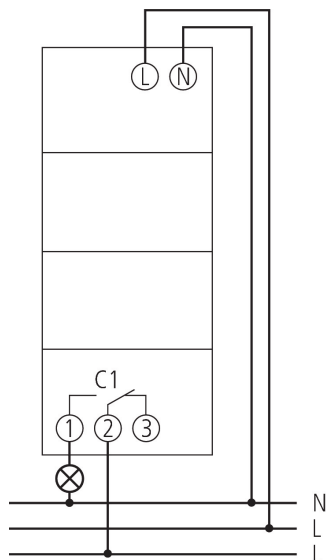

SELEKTA 170 top3

Artikelnr.: 1700130

theben

Aansluitschema's