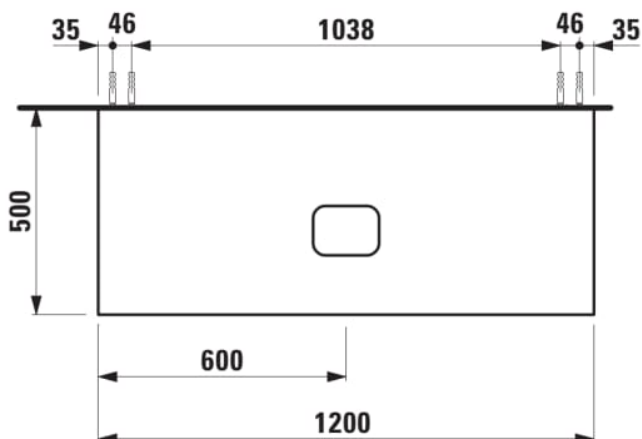

ILBAGNOALESSI

Élément de tiroir 1200, 1 tiroir, avec découpe centrale, pour lavabos H818975/6, H818977/8

COULEUR ET FINITION

■ 429 Brun foncé

Combinaison des portes et des tiroirs : 1 Tiroir

Commodity Code/Import Code Number for Foreign Trad : 94036090

Poids net / kg : 43,5

Position du lavabo : Central

Structure du meuble : Tiroirs

Système d'ouverture et de fermeture : Tiroirs avec fermeture amortie

Type d'installation : Suspendu

Type de lavabo : Vasque

DESSINS TECHNIQUES

COMPATIBLE AVEC

Vasque à poser, oval,
avec cache-bonde en
céramique

H818975...1121

Vasque à poser avec
trop-plein, ovale, avec
cache-bonde en
céramique

H818976...1091

Vasque à poser, oval,
avec cache-bonde en
céramique