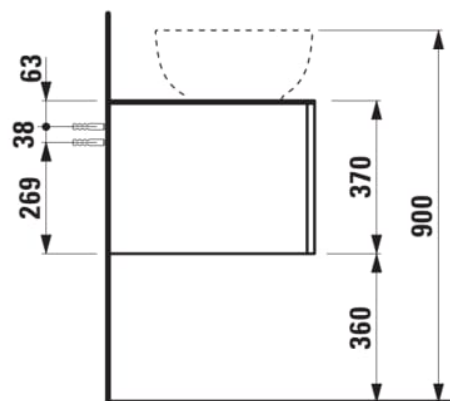

Poids net / kg : 43,5

Position du lavabo : Central

Structure du meuble : Tiroirs

Système d'ouverture et de fermeture : Tiroirs avec fermeture amortie

Type d'installation : Suspendu

Type de lavabo : Vasque

DESSINS TECHNIQUES

COMPATIBLE AVEC

Vasque à poser, oval,
avec cache-bonde en
céramique

H818975...1121

Vasque à poser avec
trop-plein, ovale, avec
cache-bonde en
céramique

H818976...1091

Vasque à poser, oval,
avec cache-bonde en
céramique