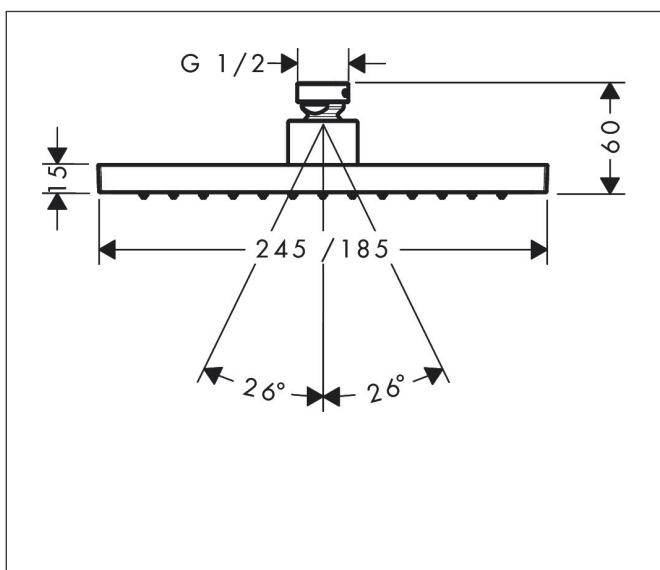

Merk	AXOR
Artikelnaam	AXOR ShowerSolutions hoofddouche 245/185 1jet EcoSmart+
Art.nr.	35387000
Oppervlakte	chromium
Netto prijs	576,62 EUR

Product foto

Kenmerken

- diameter straalplaat 245 x 185 mm
- Rain
- functie van: 2,6 l/min
- maximale doorstroomhoeveelheid bij 3 bar: 5,2 l/min
- hoek hoofddouche verstelbaar
- afdekplaat van metaal
- plafonddouche afneembaar voor reiniging
- EU taxonomie: max 6l/min - draagt substantieel bij aan duurzaamheid

Maat tekeningen

Technologie

Straalsoorten

Certificaat

Merk	AXOR
Artikelnaam	AXOR ShowerSolutions hoofddouche 245/185 1jet EcoSmart+
Art.nr.	35387000
Oppervlakte	chrom
Netto prijs	576,62 EUR

Benodigde onderdelen (naar keuze)

Product foto	Artikelnaam	Art.nr.	Prijs
	AXOR douche-arm 390 mm SoftSquare	26967000	343,10
	AXOR plafondaansluiting 100 mm SoftSquare	26965000	205,89
	AXOR plafondaansluiting 300 mm SoftSquare	26966000	274,36
	AXOR douche-arm 390 mm Square	26436000	343,10
	AXOR plafondaansluiting 100 mm Square	26437000	205,89
	AXOR plafondaansluiting 300 mm Square	26438000	274,36